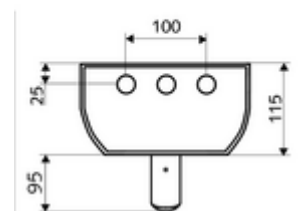

Kiszzerelés

- Önelzáró, falon kívüli zuhanypanel
  - Működtetőgomb átvezetőhüvelyes termosztáthoz, kioldható/szabályozható 38 °C-os hőmérsékletkorlátozás
  - SC önelzáró gomb
  - 12 V-os mágnesszelep a manuálisan indított termikus fertőtlenítéshez (DVGW W551 munkalap szerint)
  - SC II önelzáró kartus
  - ThermoProtect termosztát az EN 1111 normának megfelelően, forrázás elleni védelem a hideg vízellátás kimaradása esetén
  - 2 visszafolyásgátló (EN 1717: EB)
  - 2 előszűrő
- AEROSOLARM 20° ± 6°-os zuhanyfej, vandalizmus ellen védett
- Csatlakozó alkatrészek előelzáróval/kkal
- Rögzítőanyagok falra szereléshez

Technikai adatok

- működési idő: 5 - 30 s (20 s)
- Átfolyás: átfolyási mennyiség, nyomástól független, max.: 9 l/min
- víznyomás: 1,0 - 5,0 bar
- Max. üzemi hőmérséklet: 70 °C rövid ideig
- Alapanyag: Működtetés Sárgaréz; Zuhanyfej Sárgaréz, az ivóvízről szóló német rendeletnek megfelelően; Ház Alumínium; Vívezeték Kiválásmentes sárgaréz, az ivóvízről szóló német rendeletnek megfelelően
- Felület: Működtetés Króm; Zuhanyfej Króm; Ház Szálcsiszolt, eloxált alumínium
- Méretek: s 226 mm x m 1200 mm x m 115 mm
- Csatlakozás: 2x DN 15 menet: 1/2 km
- Engedélyek: Belgaqua

Szállítási adatok

- súly: 14,90 kg/Darab
- csomagolási egység: 1

Szükséges alkatrészek

Kulcsos kapcsoló termikus fertőtlenítéshez	Cikkszám.: 01 538 00 99
Vakolat alatti hálózati egység 12 VDC, 100 - 240 VAC / 50 - 60 Hz	Cikkszám.: 01 566 00 99 vagy
Hálózati egység, 12 VDC, 100 - 240 VAC, 50 - 60 Hz	Cikkszám.: 01 490 00 99 vagy
Elektromos elosztódoboz 12 VDC, 100 - 240 VAC, 50 - 60 Hz	Cikkszám.: 01 537 00 99 vagy