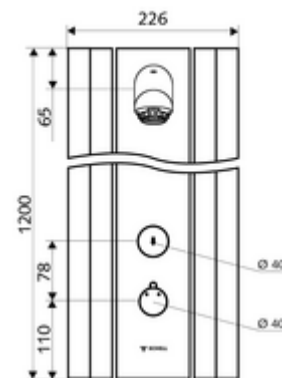

#### Kiszzerelés

- Önelzáró, falon kívüli zuhanypanel
  - Működtetőgomb átvezetőhüvelyes termosztáthoz, kioldható/szabályozható 38 °C-os hőmérsékletkorlátozás
  - SC önelzáró gomb
  - 12 V-os mágnesszelep a manuálisan indított termikus fertőtlenítéshez (DVGW W551 munkalap szerint)
  - SC II önelzáró kartus
  - ThermoProtect termosztát az EN 1111 normának megfelelően, forrázás elleni védelem a hideg vízellátás kimaradása esetén
  - 2 visszafolyásgátló (EN 1717: EB)
  - 2 előszűrő
- AEROSOLARM 20° ± 6°-os zuhanyfej, vandalizmus ellen védett
- Csatlakozó alkatrészek előelzáróval/kkal
- Rögzítőanyagok falra szereléshez

#### Technikai adatok

- működési idő: 5 - 30 s (20 s )
- Átfolyás: átfolyási mennyiség, nyomástól független, max.: 9 l/min
- víznyomás: 1,0 - 5,0 bar
- Max. üzemi hőmérséklet: 70 °C rövid ideig
- Alapanyag: Működtetés Sárgaréz; Zuhanyfej Sárgaréz, az ivóvízről szóló német rendeletnek megfelelően; Ház Alumínium; Vívezeték Kiválásmentes sárgaréz, az ivóvízről szóló német rendeletnek megfelelően
- Felület: Működtetés Króm; Zuhanyfej Króm; Ház Szálcsiszolt, eloxált alumínium
- Méretek: s 226 mm x m 1200 mm x m 115 mm
- Csatlakozás: 2x DN 15 menet: 1/2 km
- Engedélyek: Belgaqua