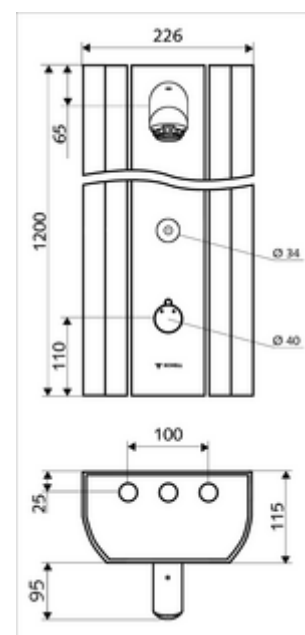

Technikai adatok

- Állíthatóság az SWS/ SSC rendszereken keresztül
  - Működtetőerő (alacsony / közepes / nagy)
  - Kézi programozás (ki / be)
  - Max. működési idő (1 - 950 mp)
  - Pangó víz elleni öblítés (ki / 1- 1000 mp, 1 - 250 óránként az utolsó öblítés után / 1 - 250 óránként)
  - Működtetési idő (ki / 1 - 255 mp, időtúllépés 1 - 2000 perc)
- Einstellmöglichkeiten über manuelle Programmierung
  - Max. működési idő (10 - 360 mp 10 programfokozatban, gyári beállítás: 20 mp)
  - Pangó víz elleni öblítés (ki / 20 mp, 24 óránként)
- Átfolyás: átfolyási mennyiség, nyomástól független, max.: 9 l/min
- víznyomás: 1,0 - 5,0 bar
- max. nyugalmi nyomás: 8 bar
- Max. üzemi hőmérséklet: 70 °C rövid ideig
- Alapanyag: Működtetés Sárgaréz; Zuhanyfej Sárgaréz, az ivóvízről szóló német rendeletnek megfelelően; Ház Alumínium; Vízvezeték Kiváló minőségű sárgaréz, az ivóvízről szóló német rendeletnek megfelelően
- Felület: Működtetés Króm; Zuhanyfej Króm; Ház Szálcsiszolt, eloxált alumínium
- Méretek: s 226 mm x m 1200 mm x m 115 mm
- Csatlakozás: 2x DN 15 menet: 1/2 km
- Engedélyek: Belgaqua