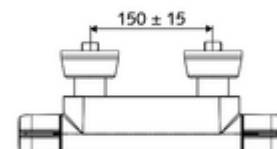

cikkszám: 02 185 06 99

MODUS MD-T falon kívüli zuhanycsaptelep / felső csatlakozású Kevert víz, ThermoProtect termosztát

Kézi nyit/zár működtetés.

Kiszerezés

- Nyit/zár falon kívüli zuhanycsaptelep
  - Nyitás/zárás működtetőgomb
  - EN 1111 normának megfelelő ThermoProtect termosztát, kioldható/szabályozható 38 °C-os hőmérsékletkorlátozás, forrázás elleni védelem a hidegvízellátás kimaradása esetén
  - IsoBody ház
  - Nyit/Zár kerámia kartus
- 2 visszafolyásgátló (EN 1717: EB)
- 2 Z-idom és takarórózsza (állítható mélységű)

Technikai adatok

- Max. üzemi hőmérséklet: 65 °C (termikus fertőtlenítés esetén 80 °C max. 10 perc/nap)
- max. kifolyó víz hőmérséklet: 38 - 43 °C
- Alapanyag: Ház Sárgaréz, az ivóvízről szóló német rendeletnek megfelelően
- Felület: Króm
- Csatlakozás: 2x DN 15 menet: 1/2 km
- Leágazás: DN 15 menet: 1/2 km (lent)
- Engedélyek: PA-IX 38399/IS, DVGW, Belgaqua
- zajosztály: I
- átfolyási mennyiségi osztály: S

Szállítási adatok

- súly: 2,10 kg/Darab
- csomagolási egység: 1

Ajánlott alkatrészek

Zuhanygarnitúra 900	Cikkszám.: 29 207 06 99	vagy
Zuhanygarnitúra 680	Cikkszám.: 29 208 06 99	vagy
	Cikkszám.: 29 239 00 99	vagy
	Cikkszám.: 29 240 00 99	vagy

egy jegyzet