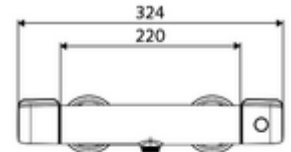

cikkszám: 02 185 06 99

MODUS MD-T falon kívüli zuhanycsaptelep / felső csatlakozású

Kevert víz, ThermoProtect termosztát

Kézi nyit/zár működtetés.

Kiszzerelés

- Nyit/zár falon kívüli zuhanycsaptelep
  - Nyitás/zárás működtetőgomb
  - EN 1111 normának megfelelő ThermoProtect termosztát, kioldható/szabályozható 38 °C-os hőmérsékletkorlátozás, forrázás elleni védelem a hidegvízellátás kimaradása esetén
  - IsoBody ház
  - Nyit/Zár kerámia kartus
- 2 visszafolyásgátló (EN 1717: EB)
- 2 Z-idom és takarórózsza (állítható mélységű)

Technikai adatok

- Max. üzemi hőmérséklet: 65 °C (termikus fertőtlenítés esetén 80 °C max. 10 perc/nap)
- max. kifolyó víz hőmérséklet: 38 - 43 °C
- Alapanyag: Ház Sárgaréz, az ivóvízről szóló német rendeletnek megfelelően
- Felület: Króm
- Csatlakozás: 2x DN 15 menet: 1/2 km
- Leágazás: DN 15 menet: 1/2 km (lent)
- Engedélyek: PA-IX 38399/IS, DVGW, Belgaqua
- zajosztály: I
- átfolyási mennyiségi osztály: S

Szállítási adatok

- súly: 2,10 kg/Darab
- csomagolási egység: 1

Ajánlott alkatrészek

Zuhanygarnitúra 900	Cikkszám.: 29 207 06 99	vagy
Zuhanygarnitúra 680	Cikkszám.: 29 208 06 99	vagy
	Cikkszám.: 29 239 00 99	vagy
	Cikkszám.: 29 240 00 99	vagy

egy jegyzet