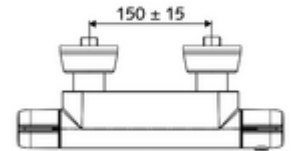

cikkszám: 02 185 06 99

MODUS MD-T falon kívüli zuhanycsaptelep / felső csatlakozású

Kevert víz, ThermoProtect termosztát

Kézi nyit/zár működtetés.

Kiszzerelés

- Nyit/zár falon kívüli zuhanycsaptelep
  - Nyitás/zárás működtetőgomb
  - EN 1111 normának megfelelő ThermoProtect termosztát, kioldható/szabályozható 38 °C-os hőmérsékletkorlátozás, forrázás elleni védelem a hidegvízellátás kimaradása esetén
  - IsoBody ház
  - Nyit/Zár kerámia kartus
- 2 visszafolyásgátló (EN 1717: EB)
- 2 Z-idom és takarórózsza (állítható mélységű)

Technikai adatok

- Max. üzemi hőmérséklet: 65 °C (termikus fertőtlenítés esetén 80 °C max. 10 perc/nap)
- max. kifolyó víz hőmérséklet: 38 - 43 °C
- Alapanyag: Ház Sárgaréz, az ivóvízről szóló német rendeletnek megfelelően
- Felület: Króm
- Csatlakozás: 2x DN 15 menet: 1/2 km
- Leágazás: DN 15 menet: 1/2 km (lent)
- Engedélyek: PA-IX 38399/IS, DVGW, Belgaqua
- zajosztály: I
- átfolyási mennyiségi osztály: S

Szállítási adatok

- súly: 2,10 kg/Darab
- csomagolási egység: 1

Ajánlott alkatrészek

Zuhanygarnitúra 900	Cikkszám.: 29 207 06 99	vagy
Zuhanygarnitúra 680	Cikkszám.: 29 208 06 99	vagy
	Cikkszám.: 29 239 00 99	vagy
	Cikkszám.: 29 240 00 99	vagy

egy jegyzet