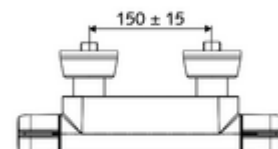

cikkszám: 02 185 06 99

MODUS MD-T falon kívüli zuhanycsaptelep / felső csatlakozású

Kevert víz, ThermoProtect termosztát

Kézi nyit/zár működtetés.

Kiszzerelés

- Nyit/zár falon kívüli zuhanycsaptelep
  - Nyitás/zárás működtetőgomb
  - EN 1111 normának megfelelő ThermoProtect termosztát, kioldható/szabályozható 38 °C-os hőmérsékletkorlátozás, forrázás elleni védelem a hidegvízellátás kimaradása esetén
  - IsoBody ház
  - Nyit/Zár kerámia kartus
- 2 visszafolyásgátló (EN 1717: EB)
- 2 Z-idom és takarórózsza (állítható mélységű)

Technikai adatok

- Max. üzemi hőmérséklet: 65 °C (termikus fertőtlenítés esetén 80 °C max. 10 perc/nap)
- max. kifolyó víz hőmérséklet: 38 - 43 °C
- Alapanyag: Ház Sárgaréz, az ivóvízről szóló német rendeletnek megfelelően
- Felület: Króm
- Csatlakozás: 2x DN 15 menet: 1/2 km
- Leágazás: DN 15 menet: 1/2 km (lent)
- Engedélyek: PA-IX 38399/IS, DVGW, Belgaqua
- zajosztály: I
- átfolyási mennyiségi osztály: S

Szállítási adatok

- súly: 2,10 kg/Darab
- csomagolási egység: 1

Ajánlott alkatrészek

Zuhanygarnitúra 900	Cikkszám.: 29 207 06 99	vagy
Zuhanygarnitúra 680	Cikkszám.: 29 208 06 99	vagy
	Cikkszám.: 29 239 00 99	vagy
	Cikkszám.: 29 240 00 99	vagy

egy jegyzet