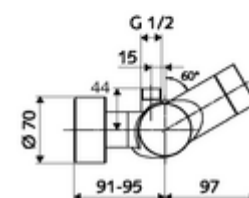

Technikai adatok

- Állíthatóság az SWS/ SSC rendszereken keresztül
  - Működtetőerő (alacsony / közepes / nagy)
  - Kézi programozás (ki / be)
  - Max. működési idő (1 - 950 mp)
  - Pangó víz elleni öblítés (ki / 1- 1000 mp, 1 - 250 óránként az utolsó öblítés után / 1 - 250 óránként)
  - Működtetési idő (ki / 1 - 255 mp, időtúllépés 1 - 2000 perc)
- Einstellmöglichkeiten über manuelle Programmierung
  - Max. működési idő (4 - 120 mp, 10 programfokozat)
  - Pangó víz elleni öblítés (ki / 20 mp, 24 óránként)
- víznyomás: 1,0 - 5,0 bar
- max. nyugalmi nyomás: 8 bar
- Max. üzemi hőmérséklet: 70 °C (80 °C termikus fertőtlenítéshez)
- Alapanyag: Ház Sárgaréz, az ivóvízről szóló német rendeletnek megfelelően
- Felület: Króm
- Csatlakozás: 2x DN 15 menet: 1/2 km
- Leágazás: DN 15 menet: 1/2 km (fent)
- Engedélyek: PA-IX 28574/IB, Belgaqua
- zajosztály: I
- átfolyási mennyiségi osztály: B

Szállítási adatok

- súly: 4,33 kg/Darab
- csomagolási egység: 1