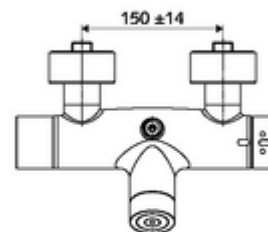

Szállítási adatok

- súly: 4,33 kg/Darab
- csomagolási egység: 1

Szükséges alkatrészek

SWS szerver Cikkszám.: 00 500 00 99

Ajánlott alkatrészek

Z-csatlakozósztett előelzárószeleppel
Cikkszám.: 23 775 00 99
Cikkszám.: 29 239 00 99 vagy
Cikkszám.: 29 240 00 99 vagy