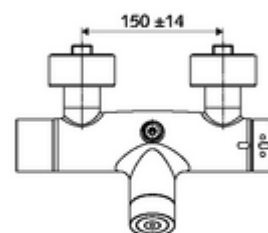

Szállítási adatok

- súly: 4,33 kg/Darab
- csomagolási egység: 1

Szükséges alkatrészek

SWS szerver Cikkszám.: 00 500 00 99

Ajánlott alkatrészek

Z-csatlakozósztett előelzárószeleppel
Cikkszám.: 23 775 00 99
Cikkszám.: 29 239 00 99 vagy
Cikkszám.: 29 240 00 99 vagy