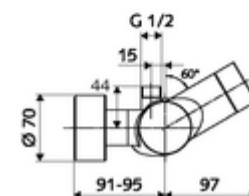

Technikai adatok

- Állíthatóság az SWS/ SSC rendszereken keresztül
  - Működtetőerő (alacsony / közepes / nagy)
  - Kézi programozás (ki / be)
  - Max. működési idő (1 - 950 mp)
  - Pangó víz elleni öblítés (ki / 1- 1000 mp, 1 - 250 óránként az utolsó öblítés után / 1 - 250 óránként)
  - Működtetési idő (ki / 1 - 255 mp, időtúllépés 1 - 2000 perc)
- Einstellmöglichkeiten über manuelle Programmierung
  - Max. működési idő (4 - 120 mp, 10 programfokozat)
  - Pangó víz elleni öblítés (ki / 20 mp, 24 óránként)
- víznyomás: 1,0 - 5,0 bar
- max. nyugalmi nyomás: 8 bar
- Max. üzemi hőmérséklet: 70 °C (80 °C termikus fertőtlenítéshez)
- Alapanyag: Ház Sárgaréz, az ivóvízről szóló német rendeletnek megfelelően
- Felület: Króm
- Csatlakozás: 2x DN 15 menet: 1/2 km
- Leágazás: DN 15 menet: 1/2 km (fent)
- Engedélyek: PA-IX 28574/IB, Belgaqua
- zajosztály: I
- átfolyási mennyiségi osztály: B

Szállítási adatok

- súly: 4,33 kg/Darab
- csomagolási egység: 1