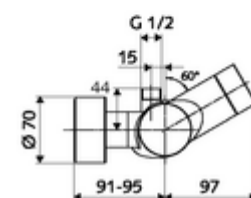

Technikai adatok

- Állíthatóság az SWS/ SSC rendszereken keresztül
  - Működtetőerő (alacsony / közepes / nagy)
  - Kézi programozás (ki / be)
  - Max. működési idő (1 - 950 mp)
  - Pangó víz elleni öblítés (ki / 1- 1000 mp, 1 - 250 óránként az utolsó öblítés után / 1 - 250 óránként)
  - Működtetési idő (ki / 1 - 255 mp, időtúllépés 1 - 2000 perc)
- Einstellmöglichkeiten über manuelle Programmierung
  - Max. működési idő (4 - 120 mp, 10 programfokozat)
  - Pangó víz elleni öblítés (ki / 20 mp, 24 óránként)
- víznyomás: 1,0 - 5,0 bar
- max. nyugalmi nyomás: 8 bar
- Max. üzemi hőmérséklet: 70 °C (80 °C termikus fertőtlenítéshez)
- Alapanyag: Ház Sárgaréz, az ivóvízről szóló német rendeletnek megfelelően
- Felület: Króm
- Csatlakozás: 2x DN 15 menet: 1/2 km
- Leágazás: DN 15 menet: 1/2 km (fent)
- Engedélyek: PA-IX 28574/IB, Belgaqua
- zajosztály: I
- átfolyási mennyiségi osztály: B

Szállítási adatok

- súly: 4,33 kg/Darab
- csomagolási egység: 1