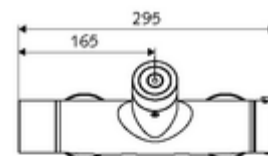

Technikai adatok

- Állíthatóság az SWS/ SSC rendszereken keresztül
  - Működtetőerő (alacsony / közepes / nagy)
  - Kézi programozás (ki / be)
  - Max. működési idő (1 - 950 mp)
  - Pangó víz elleni öblítés (ki / 1- 1000 mp, 1 - 250 óránként az utolsó öblítés után / 1 - 250 óránként)
  - Működtetési idő (ki / 1 - 255 mp, időtúllépés 1 - 2000 perc)
- Einstellmöglichkeiten über manuelle Programmierung
  - Max. működési idő (4 - 120 mp, 10 programfokozat)
  - Pangó víz elleni öblítés (ki / 20 mp, 24 óránként)
- víznyomás: 1,0 - 5,0 bar
- max. nyugalmi nyomás: 8 bar
- Max. üzemi hőmérséklet: 70 °C (80 °C termikus fertőtlenítéshez)
- Alapanyag: Ház Sárgaréz, az ivóvízről szóló német rendeletnek megfelelően
- Felület: Króm
- Csatlakozás: 2x DN 15 menet: 1/2 km
- Leágazás: DN 15 menet: 1/2 km (fent)
- Engedélyek: PA-IX 28574/IB, Belgaqua
- zajosztály: I
- átfolyási mennyiségi osztály: B

Szállítási adatok

- súly: 4,33 kg/Darab
- csomagolási egység: 1