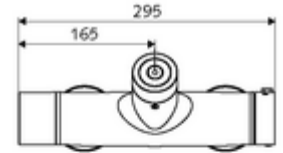

Szállítási adatok

- súly: 4,30 kg/Darab
- csomagolási egység: 1

Szükséges alkatrészek

SWS szerver Cikkszám.: 00 500 00 99

Ajánlott alkatrészek

Z-csatlakozósztett előelzárószeleppel	Cikkszám.: 23 775 00 99	
Zuhanygarnitúra 900	Cikkszám.: 29 207 06 99	vagy
Zuhanygarnitúra 680	Cikkszám.: 29 208 06 99	vagy
	Cikkszám.: 29 239 00 99	vagy
	Cikkszám.: 29 240 00 99	vagy
SSC Bluetooth®-Modul	Cikkszám.: 00 916 00 99	