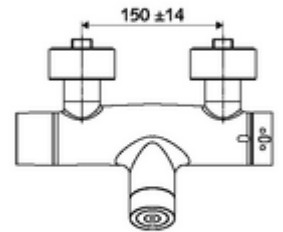

Technikai adatok

- Állíthatóság az SWS/ SSC rendszereken keresztül
 - Működtetőerő (alacsony / közepes / nagy)
 - Kézi programozás (ki / be)
 - Max. működési idő (1 - 950 mp)
 - Pangó víz elleni öblítés (ki / 1- 1000 mp, 1 - 250 óránként az utolsó öblítés után / 1 - 250 óránként)
 - Működtetési idő (ki / 1 - 255 mp, időtűllépés 1 - 2000 perc)
- Einstellmöglichkeiten über manuelle Programmierung
 - Max. működési idő (4 - 120 mp, 10 programfokozat)
 - Pangó víz elleni öblítés (ki / 20 mp, 24 óránként)
- víznyomás: 1,0 - 5,0 bar
- max. nyugalmi nyomás: 8 bar
- Max. üzemi hőmérséklet: 70 °C (80 °C termikus fertőtlenítéshez)
- Alapanyag: Ház Sárgaréz, az ivóvízről szóló német rendeletnek megfelelően
- Felület: Króm
- Csatlakozás: 2x DN 15 menet: 1/2 km
- Leágazás: DN 15 menet: 1/2 km (lent)
- Engedélyek: PA-IX 28574/IB, Belgaqua
- zajosztály: I
- átfolyási mennyiségi osztály: B

Szállítási adatok

- súly: 4,30 kg/Darab
- csomagolási egység: 1

Szükséges alkatrészek

SWS szerver Cikkszám.: 00 500 00 99

Ajánlott alkatrészek

Z-csatlakozósztett előelzárószeleppel	Cikkszám.: 23 775 00 99	
Zuhanygarnitúra 900	Cikkszám.: 29 207 06 99	vagy
Zuhanygarnitúra 680	Cikkszám.: 29 208 06 99	vagy
	Cikkszám.: 29 239 00 99	vagy
	Cikkszám.: 29 240 00 99	vagy
SSC Bluetooth®-Modul	Cikkszám.: 00 916 00 99	