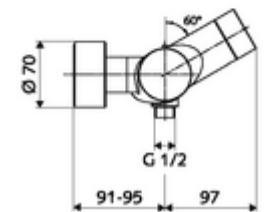

Technikai adatok

- Állíthatóság az SWS/ SSC rendszereken keresztül
  - Működtetőerő (alacsony / közepes / nagy)
  - Kézi programozás (ki / be)
  - Max. működési idő (1 - 950 mp)
  - Pangó víz elleni öblítés (ki / 1- 1000 mp, 1 - 250 óránként az utolsó öblítés után / 1 - 250 óránként)
  - Működtetési idő (ki / 1 - 255 mp, időtűllépés 1 - 2000 perc)
- Einstellmöglichkeiten über manuelle Programmierung
  - Max. működési idő (4 - 120 mp, 10 programfokozat)
  - Pangó víz elleni öblítés (ki / 20 mp, 24 óránként)
- víznyomás: 1,0 - 5,0 bar
- max. nyugalmi nyomás: 8 bar
- Max. üzemi hőmérséklet: 70 °C (80 °C termikus fertőtlenítéshez)
- Alapanyag: Ház Sárgaréz, az ivóvízről szóló német rendeletnek megfelelően
- Felület: Króm
- Csatlakozás: 2x DN 15 menet: 1/2 km
- Leágazás: DN 15 menet: 1/2 km (lent)
- Engedélyek: PA-IX 28574/IB, Belgaqua
- zajosztály: I
- átfolyási mennyiségi osztály: B

Szállítási adatok

- súly: 4,30 kg/Darab
- csomagolási egység: 1