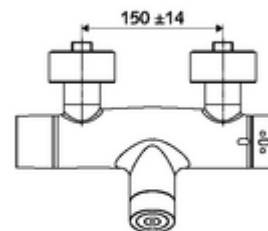

### Szállítási adatok

- súly: 4,30 kg/Darab
- csomagolási egység: 1

**Szükséges alkatrészek**

SWS szerver Cikkszám.: 00 500 00 99

**Ajánlott alkatrészek**

Z-csatlakozósztett előelzárószeleppel	Cikkszám.: 23 775 00 99	
Zuhanygarnitúra 900	Cikkszám.: 29 207 06 99	vagy
Zuhanygarnitúra 680	Cikkszám.: 29 208 06 99	vagy
	Cikkszám.: 29 239 00 99	vagy
	Cikkszám.: 29 240 00 99	vagy
SSC Bluetooth®-Modul	Cikkszám.: 00 916 00 99	