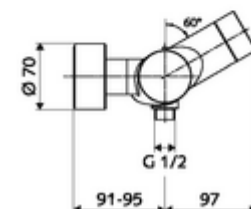

### Szállítási adatok

- súly: 4,30 kg/Darab
- csomagolási egység: 1

**Szükséges alkatrészek**

SWS szerver Cikkszám.: 00 500 00 99

**Ajánlott alkatrészek**

Z-csatlakozósztett előelzárószeleppel	Cikkszám.: 23 775 00 99	
Zuhanygarnitúra 900	Cikkszám.: 29 207 06 99	vagy
Zuhanygarnitúra 680	Cikkszám.: 29 208 06 99	vagy
	Cikkszám.: 29 239 00 99	vagy
	Cikkszám.: 29 240 00 99	vagy
SSC Bluetooth®-Modul	Cikkszám.: 00 916 00 99	