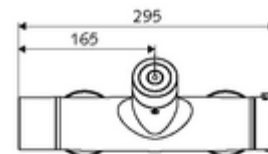

Technikai adatok

- Állíthatóság az SWS/ SSC rendszereken keresztül
  - Működtetőerő (alacsony / közepes / nagy)
  - Kézi programozás (ki / be)
  - Max. működési idő (1 - 950 mp)
  - Pangó víz elleni öblítés (ki / 1- 1000 mp, 1 - 250 óránként az utolsó öblítés után / 1 - 250 óránként)
  - Működtetési idő (ki / 1 - 255 mp, időtűllépés 1 - 2000 perc)
- Einstellmöglichkeiten über manuelle Programmierung
  - Max. működési idő (4 - 120 mp, 10 programfokozat)
  - Pangó víz elleni öblítés (ki / 20 mp, 24 óránként)
- víznyomás: 1,0 - 5,0 bar
- max. nyugalmi nyomás: 8 bar
- Max. üzemi hőmérséklet: 70 °C (80 °C termikus fertőtlenítéshez)
- Alapanyag: Ház Sárgaréz, az ivóvízről szóló német rendeletnek megfelelően
- Felület: Króm
- Csatlakozás: 2x DN 15 menet: 1/2 km
- Leágazás: DN 15 menet: 1/2 km (lent)
- Engedélyek: PA-IX 28574/IB, Belgaqua
- zajosztály: I
- átfolyási mennyiségi osztály: B

Szállítási adatok

- súly: 4,30 kg/Darab
- csomagolási egység: 1