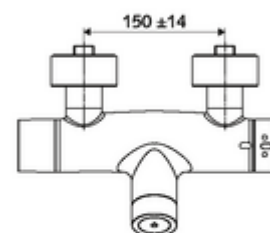

Szállítási adatok

- súly: 4,33 kg/Darab
- csomagolási egység: 1