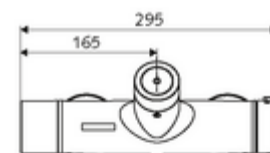

Szállítási adatok

- súly: 4,33 kg/Darab
- csomagolási egység: 1