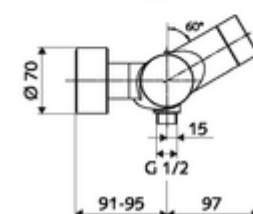

Szállítási adatok

- súly: 4,33 kg/Darab
- csomagolási egység: 1