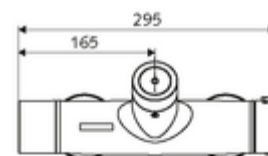

Szállítási adatok

- súly: 4,33 kg/Darab
- csomagolási egység: 1