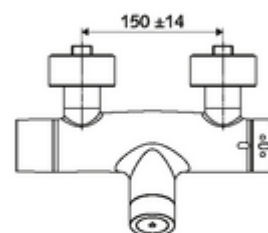

### Szállítási adatok

- súly: 4,33 kg/Darab
- csomagolási egység: 1