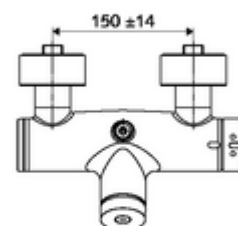

cikkszám: 01 600 06 99

VITUS VD-SC-T falon kívüli zuhanycsaptelep / felső csatlakozású

Kevert víz, ThermoProtect termosztát

Kézi megnyitás automatikus elzárással. Egyszerű működési idő beállítás. Zuhanycsatlakozó felül.

Kiszerezés

- Önelzáró, falon kívüli zuhanycsaptelep
  - SC önelzáró gomb
  - EN 1111 normának megfelelő ThermoProtect termosztát, kioldható/szabályozható 38 °C-os hőmérsékletkorlátozás, forrázás elleni védelem a hidegvízellátás kimaradása esetén
  - SC II önelzáró kartus
  - 2 visszafolyásgátló (EN 1717: EB)
- 2 Z-idom és takarórózsa (állítható mélységű)

Technikai adatok

- működési idő: 5 - 30 s
- Max. üzemi hőmérséklet: 70 °C (80 °C termikus fertőtlenítéshez)
- Alapanyag: Ház Sárgaréz, az ivóvízről szóló német rendeletnek megfelelően
- Felület: Króm
- Csatlakozás: 2x DN 15 menet: 1/2 km
- Leágazás: DN 15 menet: 1/2 km (fent)
- Engedélyek: PA-IX 28574/IB, DVGW, Belgaqua
- zajosztály: I
- átfolyási mennyiségi osztály: B

Szállítási adatok

- súly: 4,02 kg/Darab
- csomagolási egység: 1

Ajánlott alkatrészek

Z-csatlakozószett előelzárószeleppel
Cikkszám.: 23 775 00 99
Cikkszám.: 29 239 00 99 vagy
Cikkszám.: 29 240 00 99 vagy

Falba építhető zuhanyfej csatlakozó esetén

VITUS lefolyókönyök, DN 15 Cikkszám.: 25 667 06 99 vagy
VITUS lefolyókönyök, DN 15 Cikkszám.: 25 668 06 99 vagy
COMFORT Flex zuhanyfej Cikkszám.: 01 821 06 99 vagy
Aerosolarm zuhanyfej Cikkszám.: 01 814 06 99 vagy

Falon kívüli zuhanyfej csatlakozó esetén

VITUS falon kívüli csőszett Cikkszám.: 25 666 06 99
COMFORT falon kívüli zuhanyfej Cikkszám.: 01 846 06 99