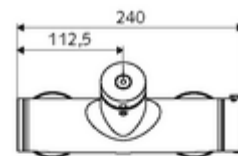

cikkszám: 01 600 06 99

VITUS VD-SC-T falon kívüli zuhanycsaptelep / felső csatlakozású

Kevert víz, ThermoProtect termosztát

Kézi megnyitás automatikus elzárással. Egyszerű működési idő beállítás. Zuhanycsatlakozó felül.

Kiszerezés

- Önelzáró, falon kívüli zuhanycsaptelep
  - SC önelzáró gomb
  - EN 1111 normának megfelelő ThermoProtect termosztát, kioldható/szabályozható 38 °C-os hőmérsékletkorlátozás, forrázás elleni védelem a hidegvízellátás kimaradása esetén
  - SC II önelzáró kartus
  - 2 visszafolyásgátló (EN 1717: EB)
- 2 Z-idom és takarórózsa (állítható mélységű)

Technikai adatok

- működési idő: 5 - 30 s
- Max. üzemi hőmérséklet: 70 °C (80 °C termikus fertőtlenítéshez)
- Alapanyag: Ház Sárgaréz, az ivóvízről szóló német rendeletnek megfelelően
- Felület: Króm
- Csatlakozás: 2x DN 15 menet: 1/2 km
- Leágazás: DN 15 menet: 1/2 km (fent)
- Engedélyek: PA-IX 28574/IB, DVGW, Belgaqua
- zajosztály: I
- átfolyási mennyiségi osztály: B

Szállítási adatok

- súly: 4,02 kg/Darab
- csomagolási egység: 1

Ajánlott alkatrészek

Z-csatlakozószett előelzárószeleppel
Cikkszám.: 23 775 00 99
Cikkszám.: 29 239 00 99 vagy
Cikkszám.: 29 240 00 99 vagy

Falba építhető zuhanyfej csatlakozó esetén

VITUS lefolyókönyök, DN 15 Cikkszám.: 25 667 06 99 vagy
VITUS lefolyókönyök, DN 15 Cikkszám.: 25 668 06 99 vagy
COMFORT Flex zuhanyfej Cikkszám.: 01 821 06 99 vagy
Aerosolarm zuhanyfej Cikkszám.: 01 814 06 99 vagy

Falon kívüli zuhanyfej csatlakozó esetén

VITUS falon kívüli csőszett Cikkszám.: 25 666 06 99
COMFORT falon kívüli zuhanyfej Cikkszám.: 01 846 06 99