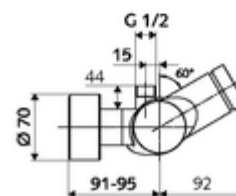

cikkszám: 01 600 06 99

VITUS VD-SC-T falon kívüli zuhanycsaptelep / felső csatlakozású

Kevert víz, ThermoProtect termosztát

Kézi megnyitás automatikus elzárással. Egyszerű működési idő beállítás. Zuhanycsatlakozó felül.

Kiszerezés

- Önelzáró, falon kívüli zuhanycsaptelep
  - SC önelzáró gomb
  - EN 1111 normának megfelelő ThermoProtect termosztát, kioldható/szabályozható 38 °C-os hőmérsékletkorlátozás, forrázás elleni védelem a hidegvízellátás kimaradása esetén
  - SC II önelzáró kartus
  - 2 visszafolyásgátló (EN 1717: EB)
- 2 Z-idom és takarórózsa (állítható mélységű)

Technikai adatok

- működési idő: 5 - 30 s
- Max. üzemi hőmérséklet: 70 °C (80 °C termikus fertőtlenítéshez)
- Alapanyag: Ház Sárgaréz, az ivóvízről szóló német rendeletnek megfelelően
- Felület: Króm
- Csatlakozás: 2x DN 15 menet: 1/2 km
- Leágazás: DN 15 menet: 1/2 km (fent)
- Engedélyek: PA-IX 28574/IB, DVGW, Belgaqua
- zajosztály: I
- átfolyási mennyiségi osztály: B

Szállítási adatok

- súly: 4,02 kg/Darab
- csomagolási egység: 1

Ajánlott alkatrészek

Z-csatlakozószett előelzárószeleppel
Cikkszám.: 23 775 00 99
Cikkszám.: 29 239 00 99 vagy
Cikkszám.: 29 240 00 99 vagy

Falba építhető zuhanyfej csatlakozó esetén

VITUS lefolyókönyök, DN 15 Cikkszám.: 25 667 06 99 vagy
VITUS lefolyókönyök, DN 15 Cikkszám.: 25 668 06 99 vagy
COMFORT Flex zuhanyfej Cikkszám.: 01 821 06 99 vagy
Aerosolarm zuhanyfej Cikkszám.: 01 814 06 99 vagy

Falon kívüli zuhanyfej csatlakozó esetén

VITUS falon kívüli csőszett Cikkszám.: 25 666 06 99
COMFORT falon kívüli zuhanyfej Cikkszám.: 01 846 06 99