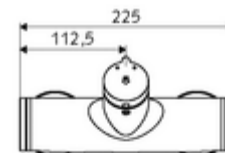

cikkszám: 01 601 06 99

VITUS VD-SC-M falon kívüli zuhanycsaptelep / felső csatlakozású Kevert víz

Kézi megnyitás automatikus elzárással. Egyszerű működési idő beállítás.
Zuhanycsatlakozó felül.

Kiszerezés

- Önelzáró, falon kívüli zuhanycsaptelep
  - SC-M önelzáró gomb
  - SC II önelzáró kartus forróvíz korlátozással
  - 2 visszafolyásgátló (EN 1717: EB)
- 2 Z-idom és takarórózsa (állítható mélységű)

Technikai adatok

- működési idő: 5 - 30 s
- Max. üzemi hőmérséklet: 70 °C (80 °C termikus fertőtlenítéshez)
- Alapanyag: Ház Sárgaréz, az ivóvízről szóló német rendeletnek megfelelően
- Felület: Króm
- Csatlakozás: 2x DN 15 menet: 1/2 km
- Leágazás: DN 15 menet: 1/2 km (fent)
- Engedélyek: PA-IX 38241/IB, Belgaqua
- zajosztály: I
- átfolyási mennyiségi osztály: B

Szállítási adatok

- súly: 3,75 kg/Darab
- csomagolási egység: 1

Ajánlott alkatrészek

Z-csatlakozószett előelzárószeleppel

Cikkszám.: 23 775 00 99

Cikkszám.: 29 239 00 99

vagy

Cikkszám.: 29 240 00 99

vagy

Falba építhető zuhanyfej csatlakozó esetén

VITUS lefolyókönyök, DN 15

Cikkszám.: 25 667 06 99

vagy

VITUS lefolyókönyök, DN 15

Cikkszám.: 25 668 06 99

vagy

COMFORT Flex zuhanyfej

Cikkszám.: 01 821 06 99

vagy

Aerosolarm zuhanyfej

Cikkszám.: 01 814 06 99

vagy

Falon kívüli zuhanyfej csatlakozó esetén

VITUS falon kívüli csószett

Cikkszám.: 25 666 06 99

COMFORT falon kívüli zuhanyfej

Cikkszám.: 01 846 06 99