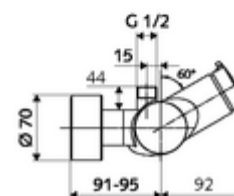

cikkszám: 01 601 06 99

VITUS VD-SC-M falon kívüli zuhanycsaptelep / felső csatlakozású Kevert víz

Kézi megnyitás automatikus elzárással. Egyszerű működési idő beállítás.
Zuhanycsatlakozó felül.

Kiszerezés

- Önelzáró, falon kívüli zuhanycsaptelep
  - SC-M önelzáró gomb
  - SC II önelzáró kartus forróvíz korlátozással
  - 2 visszafolyásgátló (EN 1717: EB)
- 2 Z-idom és takarórózsa (állítható mélységű)

Technikai adatok

- működési idő: 5 - 30 s
- Max. üzemi hőmérséklet: 70 °C (80 °C termikus fertőtlenítéshez)
- Alapanyag: Ház Sárgaréz, az ivóvízről szóló német rendeletnek megfelelően
- Felület: Króm
- Csatlakozás: 2x DN 15 menet: 1/2 km
- Leágazás: DN 15 menet: 1/2 km (fent)
- Engedélyek: PA-IX 38241/IB, Belgaqua
- zajosztály: I
- átfolyási mennyiségi osztály: B

Szállítási adatok

- súly: 3,75 kg/Darab
- csomagolási egység: 1

Ajánlott alkatrészek

Z-csatlakozószett előelzárószeleppel	Cikkszám.: 23 775 00 99	
	Cikkszám.: 29 239 00 99	vagy
	Cikkszám.: 29 240 00 99	vagy

Falba építhető zuhanyfej csatlakozó esetén

VITUS lefolyókönyök, DN 15	Cikkszám.: 25 667 06 99	vagy
VITUS lefolyókönyök, DN 15	Cikkszám.: 25 668 06 99	vagy
COMFORT Flex zuhanyfej	Cikkszám.: 01 821 06 99	vagy
Aerosolarm zuhanyfej	Cikkszám.: 01 814 06 99	vagy

Falon kívüli zuhanyfej csatlakozó esetén

VITUS falon kívüli csószett	Cikkszám.: 25 666 06 99
COMFORT falon kívüli zuhanyfej	Cikkszám.: 01 846 06 99