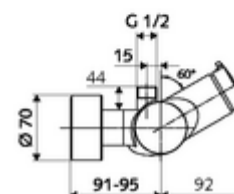

cikkszám: 01 601 06 99

VITUS VD-SC-M falon kívüli zuhanycsaptelep / felső csatlakozású Kevert víz

Kézi megnyitás automatikus elzárással. Egyszerű működési idő beállítás.
Zuhanycsatlakozó felül.

Kiszerezés

- Önelzáró, falon kívüli zuhanycsaptelep
  - SC-M önelzáró gomb
  - SC II önelzáró kartus forróvíz korlátozással
  - 2 visszafolyásgátló (EN 1717: EB)
- 2 Z-idom és takarórózsa (állítható mélységű)

Technikai adatok

- működési idő: 5 - 30 s
- Max. üzemi hőmérséklet: 70 °C (80 °C termikus fertőtlenítéshez)
- Alapanyag: Ház Sárgaréz, az ivóvízről szóló német rendeletnek megfelelően
- Felület: Króm
- Csatlakozás: 2x DN 15 menet: 1/2 km
- Leágazás: DN 15 menet: 1/2 km (fent)
- Engedélyek: PA-IX 38241/IB, Belgaqua
- zajosztály: I
- átfolyási mennyiségi osztály: B

Szállítási adatok

- súly: 3,75 kg/Darab
- csomagolási egység: 1

Ajánlott alkatrészek

Z-csatlakozószett előelzárószeleppel

Cikkszám.: 23 775 00 99

Cikkszám.: 29 239 00 99

vagy

Cikkszám.: 29 240 00 99

vagy

Falba építhető zuhanyfej csatlakozó esetén

VITUS lefolyókönyök, DN 15

Cikkszám.: 25 667 06 99

vagy

VITUS lefolyókönyök, DN 15

Cikkszám.: 25 668 06 99

vagy

COMFORT Flex zuhanyfej

Cikkszám.: 01 821 06 99

vagy

Aerosolarm zuhanyfej

Cikkszám.: 01 814 06 99

vagy

Falon kívüli zuhanyfej csatlakozó esetén

VITUS falon kívüli csószett

Cikkszám.: 25 666 06 99

COMFORT falon kívüli zuhanyfej

Cikkszám.: 01 846 06 99