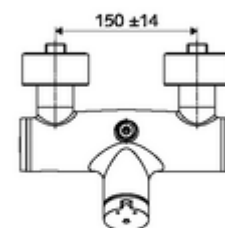

cikkszám: 01 601 06 99

VITUS VD-SC-M falon kívüli zuhanycsaptelep / felső csatlakozású Kevert víz

Kézi megnyitás automatikus elzárással. Egyszerű működési idő beállítás.
Zuhanycsatlakozó felül.

Kiszerezés

- Önelzáró, falon kívüli zuhanycsaptelep
  - SC-M önelzáró gomb
  - SC II önelzáró kartus forróvíz korlátozással
  - 2 visszafolyásgátló (EN 1717: EB)
- 2 Z-idom és takarórózsa (állítható mélységű)

Technikai adatok

- működési idő: 5 - 30 s
- Max. üzemi hőmérséklet: 70 °C (80 °C termikus fertőtlenítéshez)
- Alapanyag: Ház Sárgaréz, az ivóvízről szóló német rendeletnek megfelelően
- Felület: Króm
- Csatlakozás: 2x DN 15 menet: 1/2 km
- Leágazás: DN 15 menet: 1/2 km (fent)
- Engedélyek: PA-IX 38241/IB, Belgaqua
- zajosztály: I
- átfolyási mennyiségi osztály: B

Szállítási adatok

- súly: 3,75 kg/Darab
- csomagolási egység: 1

Ajánlott alkatrészek

Z-csatlakozószett előelzárószeleppel	Cikkszám.: 23 775 00 99	
	Cikkszám.: 29 239 00 99	vagy
	Cikkszám.: 29 240 00 99	vagy

Falba építhető zuhanyfej csatlakozó esetén

VITUS lefolyókönyök, DN 15	Cikkszám.: 25 667 06 99	vagy
VITUS lefolyókönyök, DN 15	Cikkszám.: 25 668 06 99	vagy
COMFORT Flex zuhanyfej	Cikkszám.: 01 821 06 99	vagy
Aerosolarm zuhanyfej	Cikkszám.: 01 814 06 99	vagy

Falon kívüli zuhanyfej csatlakozó esetén

VITUS falon kívüli csószett	Cikkszám.: 25 666 06 99
COMFORT falon kívüli zuhanyfej	Cikkszám.: 01 846 06 99