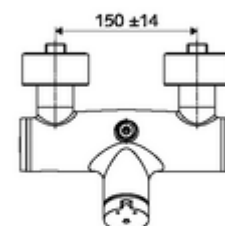

cikkszám: 01 601 06 99

VITUS VD-SC-M falon kívüli zuhanycsaptelep / felső csatlakozású Kevert víz

Kézi megnyitás automatikus elzárással. Egyszerű működési idő beállítás.
Zuhanycsatlakozó felül.

Kiszerezés

- Önelzáró, falon kívüli zuhanycsaptelep
  - SC-M önelzáró gomb
  - SC II önelzáró kartus forróvíz korlátozással
  - 2 visszafolyásgátló (EN 1717: EB)
- 2 Z-idom és takarórózsa (állítható mélységű)

Technikai adatok

- működési idő: 5 - 30 s
- Max. üzemi hőmérséklet: 70 °C (80 °C termikus fertőtlenítéshez)
- Alapanyag: Ház Sárgaréz, az ivóvízről szóló német rendeletnek megfelelően
- Felület: Króm
- Csatlakozás: 2x DN 15 menet: 1/2 km
- Leágazás: DN 15 menet: 1/2 km (fent)
- Engedélyek: PA-IX 38241/IB, Belgaqua
- zajosztály: I
- átfolyási mennyiségi osztály: B

Szállítási adatok

- súly: 3,75 kg/Darab
- csomagolási egység: 1

Ajánlott alkatrészek

Z-csatlakozószett előelzárószeleppel

Cikkszám.: 23 775 00 99

Cikkszám.: 29 239 00 99

vagy

Cikkszám.: 29 240 00 99

vagy

Falba építhető zuhanyfej csatlakozó esetén

VITUS lefolyókönyök, DN 15

Cikkszám.: 25 667 06 99

vagy

VITUS lefolyókönyök, DN 15

Cikkszám.: 25 668 06 99

vagy

COMFORT Flex zuhanyfej

Cikkszám.: 01 821 06 99

vagy

Aerosolarm zuhanyfej

Cikkszám.: 01 814 06 99

vagy

Falon kívüli zuhanyfej csatlakozó esetén

VITUS falon kívüli csószett

Cikkszám.: 25 666 06 99

COMFORT falon kívüli zuhanyfej

Cikkszám.: 01 846 06 99