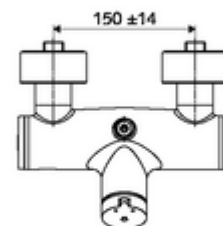

cikkszám: 01 601 06 99

VITUS VD-SC-M falon kívüli zuhanycsaptelep / felső csatlakozású Kevert víz

Kézi megnyitás automatikus elzárással. Egyszerű működési idő beállítás.
Zuhanycsatlakozó felül.

Kiszerezés

- Önelzáró, falon kívüli zuhanycsaptelep
  - SC-M önelzáró gomb
  - SC II önelzáró kartus forróvíz korlátozással
  - 2 visszafolyásgátló (EN 1717: EB)
- 2 Z-idom és takarórózsa (állítható mélységű)

Technikai adatok

- működési idő: 5 - 30 s
- Max. üzemi hőmérséklet: 70 °C (80 °C termikus fertőtlenítéshez)
- Alapanyag: Ház Sárgaréz, az ivóvízről szóló német rendeletnek megfelelően
- Felület: Króm
- Csatlakozás: 2x DN 15 menet: 1/2 km
- Leágazás: DN 15 menet: 1/2 km (fent)
- Engedélyek: PA-IX 38241/IB, Belgaqua
- zajosztály: I
- átfolyási mennyiségi osztály: B

Szállítási adatok

- súly: 3,75 kg/Darab
- csomagolási egység: 1

Ajánlott alkatrészek

Z-csatlakozószett előelzárószeleppel
Cikkszám.: 23 775 00 99
Cikkszám.: 29 239 00 99 vagy
Cikkszám.: 29 240 00 99 vagy

Falba építhető zuhanyfej csatlakozó esetén

VITUS lefolyókönyök, DN 15 Cikkszám.: 25 667 06 99 vagy
VITUS lefolyókönyök, DN 15 Cikkszám.: 25 668 06 99 vagy
COMFORT Flex zuhanyfej Cikkszám.: 01 821 06 99 vagy
Aerosolarm zuhanyfej Cikkszám.: 01 814 06 99 vagy

Falon kívüli zuhanyfej csatlakozó esetén

VITUS falon kívüli csószett Cikkszám.: 25 666 06 99
COMFORT falon kívüli zuhanyfej Cikkszám.: 01 846 06 99