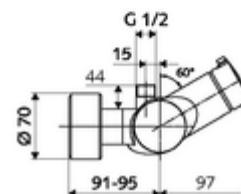

cikkszám: 01 602 06 99

VITUS VD-Ki/Be-T falon kívüli zuhanycsaptelep / felső csatlakozású Kevert víz, ThermoProtect termosztát

Kézi nyit/zár működtetés. Zuhanycsatlakozó felül.

Kiszerezés

- Nyit/zár falon kívüli zuhanycsaptelep
  - Nyitás/zárás működtetőgomb
  - EN 1111 normának megfelelő ThermoProtect termosztát, kioldható/szabályozható 38 °C-os hőmérsékletkorlátozás, forrázás elleni védelem a hidegvízellátás kimaradása esetén
  - Nyit/Zár kerámia kartus
  - 2 visszafolyásgátló (EN 1717: EB)
- 2 Z-idom és takarórózsa (állítható mélységű)

Technikai adatok

- Max. üzemi hőmérséklet: 70 °C (80 °C termikus fertőtlenítéshez)
- Alapanyag: Ház Sárgaréz, az ivóvízről szóló német rendeletnek megfelelően
- Felület: Króm
- Csatlakozás: 2x DN 15 menet: 1/2 km
- Leágazás: DN 15 menet: 1/2 km (fent)
- Engedélyek: PA-IX 38240/IB, Belgaqua
- zajosztály: I
- átfolyási mennyiségi osztály: B

Szállítási adatok

- súly: 4,18 kg/Darab
- csomagolási egység: 1

Ajánlott alkatrészek

Z-csatlakozószett előelzárószelleppel

Cikkszám.: 23 775 00 99

Cikkszám.: 29 239 00 99

vagy

Cikkszám.: 29 240 00 99

vagy

Falba építhető zuhanyfej csatlakozó esetén

VITUS lefolyókönyök, DN 15

Cikkszám.: 25 667 06 99

vagy

VITUS lefolyókönyök, DN 15

Cikkszám.: 25 668 06 99

vagy

COMFORT Flex zuhanyfej

Cikkszám.: 01 821 06 99

vagy

Aerosolarm zuhanyfej

Cikkszám.: 01 814 06 99

vagy

Falon kívüli zuhanyfej csatlakozó esetén

VITUS falon kívüli csőszett

Cikkszám.: 25 666 06 99

COMFORT falon kívüli zuhanyfej

Cikkszám.: 01 846 06 99