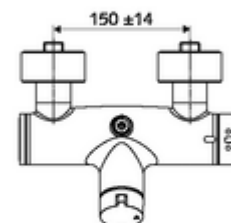

cikkszám: 01 602 06 99

VITUS VD-Ki/Be-T falon kívüli zuhanycsaptelep / felső csatlakozású Kevert víz, ThermoProtect termosztát

Kézi nyit/zár működtetés. Zuhanycsatlakozó felül.

Kiszerezés

- Nyit/zár falon kívüli zuhanycsaptelep
 - Nyitás/zárás működtetőgomb
 - EN 1111 normának megfelelő ThermoProtect termosztát, kioldható/szabályozható 38 °C-os hőmérsékletkorlátozás, forrázás elleni védelem a hidegvízellátás kimaradása esetén
 - Nyit/Zár kerámia kartus
 - 2 visszafolyásgátló (EN 1717: EB)
- 2 Z-idom és takarórózsa (állítható mélységű)

Technikai adatok

- Max. üzemi hőmérséklet: 70 °C (80 °C termikus fertőtlenítéshez)
- Alapanyag: Ház Sárgaréz, az ivóvízről szóló német rendeletnek megfelelően
- Felület: Króm
- Csatlakozás: 2x DN 15 menet: 1/2 km
- Leágazás: DN 15 menet: 1/2 km (fent)
- Engedélyek: PA-IX 38240/IB, Belgaqua
- zajosztály: I
- átfolyási mennyiségi osztály: B

Szállítási adatok

- súly: 4,18 kg/Darab
- csomagolási egység: 1

Ajánlott alkatrészek

Z-csatlakozószett előelzárószelleppel

Cikkszám.: 23 775 00 99

Cikkszám.: 29 239 00 99

vagy

Cikkszám.: 29 240 00 99

vagy

Falba építhető zuhanyfej csatlakozó esetén

VITUS lefolyókönyök, DN 15

Cikkszám.: 25 667 06 99

vagy

VITUS lefolyókönyök, DN 15

Cikkszám.: 25 668 06 99

vagy