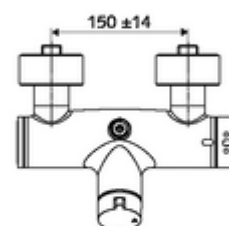

cikkszám: 01 602 06 99

VITUS VD-Ki/Be-T falon kívüli zuhanycsaptelep / felső csatlakozású Kevert víz, ThermoProtect termosztát

Kézi nyit/zár működtetés. Zuhanycsatlakozó felül.

Kiszerezés

- Nyit/zár falon kívüli zuhanycsaptelep
 - Nyitás/zárás működtetőgomb
 - EN 1111 normának megfelelő ThermoProtect termosztát, kioldható/szabályozható 38 °C-os hőmérsékletkorlátozás, forrázás elleni védelem a hidegvízellátás kimaradása esetén
 - Nyit/Zár kerámia kartus
 - 2 visszafolyásgátló (EN 1717: EB)
- 2 Z-idom és takarórózsa (állítható mélységű)

Technikai adatok

- Max. üzemi hőmérséklet: 70 °C (80 °C termikus fertőtlenítéshez)
- Alapanyag: Ház Sárgaréz, az ivóvízről szóló német rendeletnek megfelelően
- Felület: Króm
- Csatlakozás: 2x DN 15 menet: 1/2 km
- Leágazás: DN 15 menet: 1/2 km (fent)
- Engedélyek: PA-IX 38240/IB, Belgaqua
- zajosztály: I
- átfolyási mennyiségi osztály: B

Szállítási adatok

- súly: 4,18 kg/Darab
- csomagolási egység: 1

Ajánlott alkatrészek

Z-csatlakozószett előelzárószelleppel

Cikkszám.: 23 775 00 99

Cikkszám.: 29 239 00 99

vagy

Cikkszám.: 29 240 00 99

vagy

Falba építhető zuhanyfej csatlakozó esetén

VITUS lefolyókönyök, DN 15

Cikkszám.: 25 667 06 99

vagy

VITUS lefolyókönyök, DN 15

Cikkszám.: 25 668 06 99

vagy