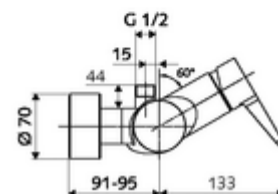

cikkszám: 01 603 06 99

VITUS VD-EH-M falon kívüli zuhanycsaptelep / felső csatlakozású Kevert víz

Kézi nyit/zár működtetés. Zuhanycsatlakozó felül.

Kiszzerelés

- Egykaros, falon kívüli zuhanycsaptelep
  - Keverőfejes csaptelep
  - Keverőfejes kerámiakartus forróvíz- és átfolyáskorlátozóval
- 2 visszafolyásgátló (EN 1717: EB)
- 2 Z-idom és takarórózsa (állítható mélységű)

Technikai adatok

- Max. üzemi hőmérséklet: 70 °C (80 °C termikus fertőtlenítéshez)
- Alapanyag: Ház Sárgaréz, az ivóvízről szóló német rendeletnek megfelelően
- Felület: Króm
- Csatlakozás: 2x DN 15 menet: 1/2 km
- Leágazás: DN 15 menet: 1/2 km (fent)
- Engedélyek: PA-IX 38242/IB, Belgaqua
- zajosztály: I
- átfolyási mennyiségi osztály: B

Szállítási adatok

- súly: 3,95 kg/Darab
- csomagolási egység: 1

Ajánlott alkatrészek

Z-csatlakozószett előelzárószeleppel

Cikkszám.: 23 775 00 99

Cikkszám.: 29 239 00 99

vagy

Cikkszám.: 29 240 00 99

vagy

Falba építhető zuhanyfej csatlakozó esetén

VITUS lefolyókönyök, DN 15

Cikkszám.: 25 667 06 99

vagy

VITUS lefolyókönyök, DN 15

Cikkszám.: 25 668 06 99

vagy

COMFORT Flex zuhanyfej

Cikkszám.: 01 821 06 99

vagy

Aerosolarm zuhanyfej

Cikkszám.: 01 814 06 99

vagy

Falon kívüli zuhanyfej csatlakozó esetén

VITUS falon kívüli csószett

Cikkszám.: 25 666 06 99

COMFORT falon kívüli zuhanyfej

Cikkszám.: 01 846 06 99