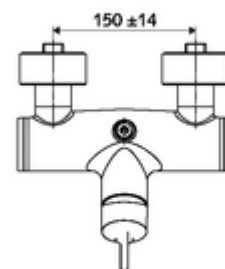

cikkszám: 01 603 06 99

VITUS VD-EH-M falon kívüli zuhanycsaptelep / felső csatlakozású Kevert víz

Kézi nyit/zár működtetés. Zuhanycsatlakozó felül.

Kiszzerelés

- Egykaros, falon kívüli zuhanycsaptelep
  - Keverőfejes csaptelep
  - Keverőfejes kerámiakartus forróvíz- és átfolyáskorlátozóval
- 2 visszafolyásgátló (EN 1717: EB)
- 2 Z-idom és takarórózsa (állítható mélységű)

Technikai adatok

- Max. üzemi hőmérséklet: 70 °C (80 °C termikus fertőtlenítéshez)
- Alapanyag: Ház Sárgaréz, az ivóvízről szóló német rendeletnek megfelelően
- Felület: Króm
- Csatlakozás: 2x DN 15 menet: 1/2 km
- Leágazás: DN 15 menet: 1/2 km (fent)
- Engedélyek: PA-IX 38242/IB, Belgaqua
- zajosztály: I
- átfolyási mennyiségi osztály: B

Szállítási adatok

- súly: 3,95 kg/Darab
- csomagolási egység: 1

Ajánlott alkatrészek

Z-csatlakozószett előelzárószeleppel

Cikkszám.: 23 775 00 99

Cikkszám.: 29 239 00 99

vagy

Cikkszám.: 29 240 00 99

vagy

Falba építhető zuhanyfej csatlakozó esetén

VITUS lefolyókönyök, DN 15

Cikkszám.: 25 667 06 99

vagy

VITUS lefolyókönyök, DN 15

Cikkszám.: 25 668 06 99

vagy

COMFORT Flex zuhanyfej

Cikkszám.: 01 821 06 99

vagy

Aerosolarm zuhanyfej

Cikkszám.: 01 814 06 99

vagy

Falon kívüli zuhanyfej csatlakozó esetén

VITUS falon kívüli csószett

Cikkszám.: 25 666 06 99

COMFORT falon kívüli zuhanyfej

Cikkszám.: 01 846 06 99