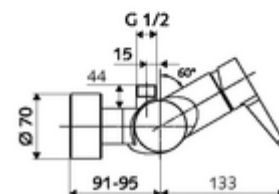

cikkszám: 01 603 06 99

VITUS VD-EH-M falon kívüli zuhanycsaptelep / felső csatlakozású Kevert víz

Kézi nyit/zár működtetés. Zuhanycsatlakozó felül.

Kiszerezés

- Egykaros, falon kívüli zuhanycsaptelep
  - Keverőfejes csaptelep
  - Keverőfejes kerámiakartus forróvíz- és átfolyáskorlátozóval
- 2 visszafolyásgátló (EN 1717: EB)
- 2 Z-idom és takarórózsa (állítható mélységű)

Technikai adatok

- Max. üzemi hőmérséklet: 70 °C (80 °C termikus fertőtlenítéshez)
- Alapanyag: Ház Sárgaréz, az ivóvízről szóló német rendeletnek megfelelően
- Felület: Króm
- Csatlakozás: 2x DN 15 menet: 1/2 km
- Leágazás: DN 15 menet: 1/2 km (fent)
- Engedélyek: PA-IX 38242/IB, Belgaqua
- zajosztály: I
- átfolyási mennyiségi osztály: B

Szállítási adatok

- súly: 3,95 kg/Darab
- csomagolási egység: 1

Ajánlott alkatrészek

Z-csatlakozószett előelzárószeleppel

Cikkszám.: 23 775 00 99

Cikkszám.: 29 239 00 99

vagy

Cikkszám.: 29 240 00 99

vagy

Falba építhető zuhanyfej csatlakozó esetén

VITUS lefolyókönyök, DN 15

Cikkszám.: 25 667 06 99

vagy

VITUS lefolyókönyök, DN 15

Cikkszám.: 25 668 06 99

vagy

COMFORT Flex zuhanyfej

Cikkszám.: 01 821 06 99

vagy

Aerosolarm zuhanyfej

Cikkszám.: 01 814 06 99

vagy

Falon kívüli zuhanyfej csatlakozó esetén

VITUS falon kívüli csószett

Cikkszám.: 25 666 06 99

COMFORT falon kívüli zuhanyfej

Cikkszám.: 01 846 06 99