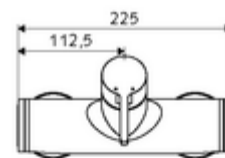

cikkszám: 01 603 06 99

VITUS VD-EH-M falon kívüli zuhanycsaptelep / felső csatlakozású Kevert víz

Kézi nyit/zár működtetés. Zuhanycsatlakozó felül.

Kiszzerelés

- Egykaros, falon kívüli zuhanycsaptelep
  - Keverőfejes csaptelep
  - Keverőfejes kerámiakartus forróvíz- és átfolyáskorlátozóval
- 2 visszafolyásgátló (EN 1717: EB)
- 2 Z-idom és takarórózsa (állítható mélységű)

Technikai adatok

- Max. üzemi hőmérséklet: 70 °C (80 °C termikus fertőtlenítéshez)
- Alapanyag: Ház Sárgaréz, az ivóvízről szóló német rendeletnek megfelelően
- Felület: Króm
- Csatlakozás: 2x DN 15 menet: 1/2 km
- Leágazás: DN 15 menet: 1/2 km (fent)
- Engedélyek: PA-IX 38242/IB, Belgaqua
- zajosztály: I
- átfolyási mennyiségi osztály: B

Szállítási adatok

- súly: 3,95 kg/Darab
- csomagolási egység: 1

Ajánlott alkatrészek

Z-csatlakozószett előelzárószeleppel

Cikkszám.: 23 775 00 99

Cikkszám.: 29 239 00 99

vagy

Cikkszám.: 29 240 00 99

vagy

Falba építhető zuhanyfej csatlakozó esetén

VITUS lefolyókönyök, DN 15

Cikkszám.: 25 667 06 99

vagy

VITUS lefolyókönyök, DN 15

Cikkszám.: 25 668 06 99

vagy

COMFORT Flex zuhanyfej

Cikkszám.: 01 821 06 99

vagy

Aerosolarm zuhanyfej

Cikkszám.: 01 814 06 99

vagy

Falon kívüli zuhanyfej csatlakozó esetén

VITUS falon kívüli csószett

Cikkszám.: 25 666 06 99

COMFORT falon kívüli zuhanyfej

Cikkszám.: 01 846 06 99