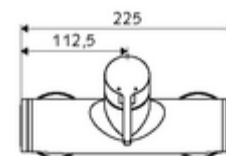

cikkszám: 01 603 06 99

VITUS VD-EH-M falon kívüli zuhanycsaptelep / felső csatlakozású Kevert víz

Kézi nyit/zár működtetés. Zuhanycsatlakozó felül.

Kiszerezés

- Egykaros, falon kívüli zuhanycsaptelep
  - Keverőfejes csaptelep
  - Keverőfejes kerámiakartus forróvíz- és átfolyáskorlátozóval
- 2 visszafolyásgátló (EN 1717: EB)
- 2 Z-idom és takarórózsa (állítható mélységű)

Technikai adatok

- Max. üzemi hőmérséklet: 70 °C (80 °C termikus fertőtlenítéshez)
- Alapanyag: Ház Sárgaréz, az ivóvízről szóló német rendeletnek megfelelően
- Felület: Króm
- Csatlakozás: 2x DN 15 menet: 1/2 km
- Leágazás: DN 15 menet: 1/2 km (fent)
- Engedélyek: PA-IX 38242/IB, Belgaqua
- zajosztály: I
- átfolyási mennyiségi osztály: B

Szállítási adatok

- súly: 3,95 kg/Darab
- csomagolási egység: 1

Ajánlott alkatrészek

Z-csatlakozószett előelzárószeleppel

Cikkszám.: 23 775 00 99

Cikkszám.: 29 239 00 99

vagy

Cikkszám.: 29 240 00 99

vagy

Falba építhető zuhanyfej csatlakozó esetén

VITUS lefolyókönyök, DN 15

Cikkszám.: 25 667 06 99

vagy

VITUS lefolyókönyök, DN 15

Cikkszám.: 25 668 06 99

vagy

COMFORT Flex zuhanyfej

Cikkszám.: 01 821 06 99

vagy

Aerosolarm zuhanyfej

Cikkszám.: 01 814 06 99

vagy

Falon kívüli zuhanyfej csatlakozó esetén

VITUS falon kívüli csószett

Cikkszám.: 25 666 06 99

COMFORT falon kívüli zuhanyfej

Cikkszám.: 01 846 06 99