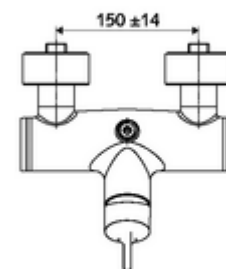

cikkszám: 01 603 06 99

VITUS VD-EH-M falon kívüli zuhanycsaptelep / felső csatlakozású Kevert víz

Kézi nyit/zár működtetés. Zuhanycsatlakozó felül.

Kiszerezés

- Egykaros, falon kívüli zuhanycsaptelep
  - Keverőfejes csaptelep
  - Keverőfejes kerámiakartus forróvíz- és átfolyáskorlátozóval
- 2 visszafolyásgátló (EN 1717: EB)
- 2 Z-idom és takarórózsa (állítható mélységű)

Technikai adatok

- Max. üzemi hőmérséklet: 70 °C (80 °C termikus fertőtlenítéshez)
- Alapanyag: Ház Sárgaréz, az ivóvízről szóló német rendeletnek megfelelően
- Felület: Króm
- Csatlakozás: 2x DN 15 menet: 1/2 km
- Leágazás: DN 15 menet: 1/2 km (fent)
- Engedélyek: PA-IX 38242/IB, Belgaqua
- zajosztály: I
- átfolyási mennyiségi osztály: B

Szállítási adatok

- súly: 3,95 kg/Darab
- csomagolási egység: 1

Ajánlott alkatrészek

Z-csatlakozószett előelzárószeleppel

Cikkszám.: 23 775 00 99

Cikkszám.: 29 239 00 99

vagy

Cikkszám.: 29 240 00 99

vagy

Falba építhető zuhanyfej csatlakozó esetén

VITUS lefolyókönyök, DN 15

Cikkszám.: 25 667 06 99

vagy

VITUS lefolyókönyök, DN 15

Cikkszám.: 25 668 06 99

vagy

COMFORT Flex zuhanyfej

Cikkszám.: 01 821 06 99

vagy

Aerosolarm zuhanyfej

Cikkszám.: 01 814 06 99

vagy

Falon kívüli zuhanyfej csatlakozó esetén

VITUS falon kívüli csószett

Cikkszám.: 25 666 06 99

COMFORT falon kívüli zuhanyfej

Cikkszám.: 01 846 06 99