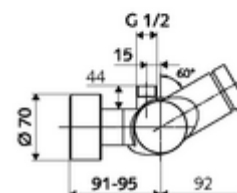

cikkszám: 01 605 06 99

VITUS VD-SC-T falon kívüli zuhanycsaptelep / felső csatlakozású

Kevert víz, ThermoProtect termosztát

Kézi megnyitás automatikus elzárással. Egyszerű működési idő beállítás. Zuhanycsatlakozó felül.

Kiszzerelés

- Önelzáró, falon kívüli zuhanycsaptelep
  - SC önelzáró gomb
  - EN 1111 normának megfelelő ThermoProtect termosztát, kioldható/szabályozható 38 °C-os hőmérsékletkorlátozás, forrázás elleni védelem a hidegvízellátás kimaradása esetén
  - SC II önelzáró kartus
  - (mechanikus) szerep a manuálisan indított termikus fertőtlenítéshez (DVGW W551 munkalap szerint)
  - 2 visszafolyásgátló (EN 1717: EB)
- 2 Z-idom és takarórózsa (állítható mélységű)

Technikai adatok

- működési idő: 5 - 30 s
- Max. üzemi hőmérséklet: 70 °C (80 °C termikus fertőtlenítéshez)
- Alapanyag: Ház Sárgaréz, az ivóvízről szóló német rendeletnek megfelelően
- Felület: Króm
- Csatlakozás: 2x DN 15 menet: 1/2 km
- Leágazás: DN 15 menet: 1/2 km (fent)
- Engedélyek: PA-IX 28574/IB, DVGW, Belgaqua
- zajosztály: I
- átfolyási mennyiségi osztály: B

Szállítási adatok

- súly: 4,04 kg/Darab
- csomagolási egység: 1

Ajánlott alkatrészek

Z-csatlakozószett előelzárószeleppel	Cikkszám.: 23 775 00 99	
	Cikkszám.: 29 239 00 99	vagy
	Cikkszám.: 29 240 00 99	vagy

Falba építhető zuhanyfej csatlakozó esetén

VITUS lefolyókönyök, DN 15	Cikkszám.: 25 667 06 99	vagy
VITUS lefolyókönyök, DN 15	Cikkszám.: 25 668 06 99	vagy
COMFORT Flex zuhanyfej	Cikkszám.: 01 821 06 99	vagy
Aerosolarm zuhanyfej	Cikkszám.: 01 814 06 99	vagy

Falon kívüli zuhanyfej csatlakozó esetén

VITUS falon kívüli csőszett	Cikkszám.: 25 666 06 99
COMFORT falon kívüli zuhanyfej	Cikkszám.: 01 846 06 99