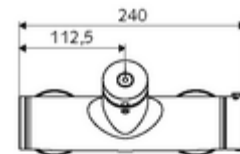

cikkszám: 01 605 06 99

VITUS VD-SC-T falon kívüli zuhanycsaptelep / felső csatlakozású

Kevert víz, ThermoProtect termosztát

Kézi megnyitás automatikus elzárással. Egyszerű működési idő beállítás. Zuhanycsatlakozó felül.

Kiszzerelés

- Önelzáró, falon kívüli zuhanycsaptelep
  - SC önelzáró gomb
  - EN 1111 normának megfelelő ThermoProtect termosztát, kioldható/szabályozható 38 °C-os hőmérsékletkorlátozás, forrázás elleni védelem a hidegvízellátás kimaradása esetén
  - SC II önelzáró kartus
  - (mechanikus) szerep a manuálisan indított termikus fertőtlenítéshez (DVGW W551 munkalap szerint)
  - 2 visszafolyásgátló (EN 1717: EB)
- 2 Z-idom és takarórózsa (állítható mélységű)

Technikai adatok

- működési idő: 5 - 30 s
- Max. üzemi hőmérséklet: 70 °C (80 °C termikus fertőtlenítéshez)
- Alapanyag: Ház Sárgaréz, az ivóvízről szóló német rendeletnek megfelelően
- Felület: Króm
- Csatlakozás: 2x DN 15 menet: 1/2 km
- Leágazás: DN 15 menet: 1/2 km (fent)
- Engedélyek: PA-IX 28574/IB, DVGW, Belgaqua
- zajosztály: I
- átfolyási mennyiségi osztály: B

Szállítási adatok

- súly: 4,04 kg/Darab
- csomagolási egység: 1

Ajánlott alkatrészek

Z-csatlakozószett előelzárószeleppel	Cikkszám.: 23 775 00 99	
	Cikkszám.: 29 239 00 99	vagy
	Cikkszám.: 29 240 00 99	vagy

Falba építhető zuhanyfej csatlakozó esetén

VITUS lefolyókönyök, DN 15	Cikkszám.: 25 667 06 99	vagy
VITUS lefolyókönyök, DN 15	Cikkszám.: 25 668 06 99	vagy
COMFORT Flex zuhanyfej	Cikkszám.: 01 821 06 99	vagy
Aerosolarm zuhanyfej	Cikkszám.: 01 814 06 99	vagy

Falon kívüli zuhanyfej csatlakozó esetén

VITUS falon kívüli csőszett	Cikkszám.: 25 666 06 99
COMFORT falon kívüli zuhanyfej	Cikkszám.: 01 846 06 99