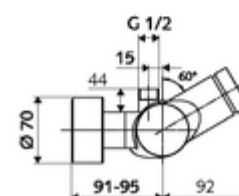

cikkszám: 01 605 06 99

VITUS VD-SC-T falon kívüli zuhanycsaptelep / felső csatlakozású

Kevert víz, ThermoProtect termosztát

Kézi megnyitás automatikus elzárással. Egyszerű működési idő beállítás. Zuhanycsatlakozó felül.

Kiszzerelés

- Önelzáró, falon kívüli zuhanycsaptelep
  - SC önelzáró gomb
  - EN 1111 normának megfelelő ThermoProtect termosztát, kioldható/szabályozható 38 °C-os hőmérsékletkorlátozás, forrázás elleni védelem a hidegvízellátás kimaradása esetén
  - SC II önelzáró kartus
  - (mechanikus) szerep a manuálisan indított termikus fertőtlenítéshez (DVGW W551 munkalap szerint)
  - 2 visszafolyásgátló (EN 1717: EB)
- 2 Z-idom és takarórózsa (állítható mélységű)

Technikai adatok

- működési idő: 5 - 30 s
- Max. üzemi hőmérséklet: 70 °C (80 °C termikus fertőtlenítéshez)
- Alapanyag: Ház Sárgaréz, az ivóvízről szóló német rendeletnek megfelelően
- Felület: Króm
- Csatlakozás: 2x DN 15 menet: 1/2 km
- Leágazás: DN 15 menet: 1/2 km (fent)
- Engedélyek: PA-IX 28574/IB, DVGW, Belgaqua
- zajosztály: I
- átfolyási mennyiségi osztály: B

Szállítási adatok

- súly: 4,04 kg/Darab
- csomagolási egység: 1

Ajánlott alkatrészek

Z-csatlakozószett előelzárószelleppel
Cikkszám.: 23 775 00 99
Cikkszám.: 29 239 00 99 vagy
Cikkszám.: 29 240 00 99 vagy

Falba építhető zuhanyfej csatlakozó esetén

VITUS lefolyókönyök, DN 15
Cikkszám.: 25 667 06 99 vagy
VITUS lefolyókönyök, DN 15
Cikkszám.: 25 668 06 99 vagy
COMFORT Flex zuhanyfej
Cikkszám.: 01 821 06 99 vagy
Aerosolarm zuhanyfej
Cikkszám.: 01 814 06 99 vagy

Falon kívüli zuhanyfej csatlakozó esetén

VITUS falon kívüli csőszett
Cikkszám.: 25 666 06 99
COMFORT falon kívüli zuhanyfej
Cikkszám.: 01 846 06 99