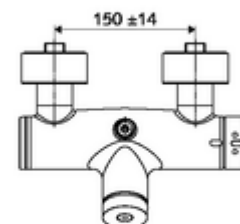

cikkszám: 01 605 06 99

VITUS VD-SC-T falon kívüli zuhanycsaptelep / felső csatlakozású

Kevert víz, ThermoProtect termosztát

Kézi megnyitás automatikus elzárással. Egyszerű működési idő beállítás. Zuhanycsatlakozó felül.

Kiszzerelés

- Önelzáró, falon kívüli zuhanycsaptelep
  - SC önelzáró gomb
  - EN 1111 normának megfelelő ThermoProtect termosztát, kioldható/szabályozható 38 °C-os hőmérsékletkorlátozás, forrázás elleni védelem a hidegvízellátás kimaradása esetén
  - SC II önelzáró kartus
  - (mechanikus) szerep a manuálisan indított termikus fertőtlenítéshez (DVGW W551 munkalap szerint)
  - 2 visszafolyásgátló (EN 1717: EB)
- 2 Z-idom és takarórózsa (állítható mélységű)

Technikai adatok

- működési idő: 5 - 30 s
- Max. üzemi hőmérséklet: 70 °C (80 °C termikus fertőtlenítéshez)
- Alapanyag: Ház Sárgaréz, az ivóvízről szóló német rendeletnek megfelelően
- Felület: Króm
- Csatlakozás: 2x DN 15 menet: 1/2 km
- Leágazás: DN 15 menet: 1/2 km (fent)
- Engedélyek: PA-IX 28574/IB, DVGW, Belgaqua
- zajosztály: I
- átfolyási mennyiségi osztály: B

Szállítási adatok

- súly: 4,04 kg/Darab
- csomagolási egység: 1

Ajánlott alkatrészek

Z-csatlakozószett előelzárószeleppel	Cikkszám.: 23 775 00 99	
	Cikkszám.: 29 239 00 99	vagy
	Cikkszám.: 29 240 00 99	vagy

Falba építhető zuhanyfej csatlakozó esetén

VITUS lefolyókönyök, DN 15	Cikkszám.: 25 667 06 99	vagy
VITUS lefolyókönyök, DN 15	Cikkszám.: 25 668 06 99	vagy
COMFORT Flex zuhanyfej	Cikkszám.: 01 821 06 99	vagy
Aerosolarm zuhanyfej	Cikkszám.: 01 814 06 99	vagy

Falon kívüli zuhanyfej csatlakozó esetén

VITUS falon kívüli csőszett	Cikkszám.: 25 666 06 99
COMFORT falon kívüli zuhanyfej	Cikkszám.: 01 846 06 99