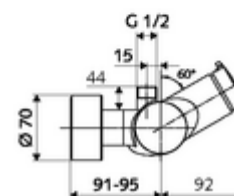

cikkszám: 01 606 06 99

VITUS VD-SC-M falon kívüli zuhanycsaptelep / felső csatlakozású Kevert víz

Kézi megnyitás automatikus elzárással. Egyszerű működési idő beállítás.
Zuhanycsatlakozó felül.

Kiszerezés

- Önelzáró, falon kívüli zuhanycsaptelep
  - SC-M önelzáró gomb
  - SC II önelzáró kartus forróvíz korlátozással
  - (mechanikus) szerep a manuálisan indított termikus fertőtlenítéshez (DVGW W551 munkalap szerint)
  - 2 visszafolyásgátló (EN 1717: EB)
- 2 Z-idom és takarórózsa (állítható mélységű)

Technikai adatok

- működési idő: 5 - 30 s
- Max. üzemi hőmérséklet: 70 °C (80 °C termikus fertőtlenítéshez)
- Alapanyag: Ház Sárgaréz, az ivóvízről szóló német rendeletnek megfelelően
- Felület: Króm
- Csatlakozás: 2x DN 15 menet: 1/2 km
- Leágazás: DN 15 menet: 1/2 km (fent)
- Engedélyek: PA-IX 38241/IB, Belgaqua
- zajosztály: I
- átfolyási mennyiségi osztály: B

Szállítási adatok

- súly: 3,78 kg/Darab
- csomagolási egység: 1

Ajánlott alkatrészek

Z-csatlakozószett előelzárószeleppel

Cikkszám.: 23 775 00 99

Cikkszám.: 29 239 00 99

vagy

Cikkszám.: 29 240 00 99

vagy

Falba építhető zuhanyfej csatlakozó esetén

VITUS lefolyókönyök, DN 15

Cikkszám.: 25 667 06 99

vagy

VITUS lefolyókönyök, DN 15

Cikkszám.: 25 668 06 99

vagy

COMFORT Flex zuhanyfej

Cikkszám.: 01 821 06 99

vagy

Aerosolarm zuhanyfej

Cikkszám.: 01 814 06 99

vagy

Falon kívüli zuhanyfej csatlakozó esetén

VITUS falon kívüli csőszett

Cikkszám.: 25 666 06 99

COMFORT falon kívüli zuhanyfej

Cikkszám.: 01 846 06 99