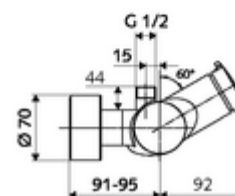

cikkszám: 01 606 06 99

VITUS VD-SC-M falon kívüli zuhanycsaptelep / felső csatlakozású Kevert víz

Kézi megnyitás automatikus elzárással. Egyszerű működési idő beállítás. Zuhanycsatlakozó felül.

Kiszerezés

- Önelzáró, falon kívüli zuhanycsaptelep
  - SC-M önelzáró gomb
  - SC II önelzáró kartus forróvíz korlátozással
  - (mechanikus) szerep a manuálisan indított termikus fertőtlenítéshez (DVGW W551 munkalap szerint)
  - 2 visszafolyásgátló (EN 1717: EB)
- 2 Z-idom és takarórózsa (állítható mélységű)

Technikai adatok

- működési idő: 5 - 30 s
- Max. üzemi hőmérséklet: 70 °C (80 °C termikus fertőtlenítéshez)
- Alapanyag: Ház Sárgaréz, az ivóvízről szóló német rendeletnek megfelelően
- Felület: Króm
- Csatlakozás: 2x DN 15 menet: 1/2 km
- Leágazás: DN 15 menet: 1/2 km (fent)
- Engedélyek: PA-IX 38241/IB, Belgaqua
- zajosztály: I
- átfolyási mennyiségi osztály: B

Szállítási adatok

- súly: 3,78 kg/Darab
- csomagolási egység: 1

Ajánlott alkatrészek

Z-csatlakozószett előelzárószeleppel	Cikkszám.: 23 775 00 99	
	Cikkszám.: 29 239 00 99	vagy
	Cikkszám.: 29 240 00 99	vagy

Falba építhető zuhanyfej csatlakozó esetén

VITUS lefolyókönyök, DN 15	Cikkszám.: 25 667 06 99	vagy
VITUS lefolyókönyök, DN 15	Cikkszám.: 25 668 06 99	vagy
COMFORT Flex zuhanyfej	Cikkszám.: 01 821 06 99	vagy
Aerosolarm zuhanyfej	Cikkszám.: 01 814 06 99	vagy

Falon kívüli zuhanyfej csatlakozó esetén

VITUS falon kívüli csőszett	Cikkszám.: 25 666 06 99
COMFORT falon kívüli zuhanyfej	Cikkszám.: 01 846 06 99