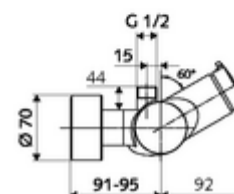

cikkszám: 01 606 06 99

VITUS VD-SC-M falon kívüli zuhanycsaptelep / felső csatlakozású Kevert víz

Kézi megnyitás automatikus elzárással. Egyszerű működési idő beállítás.
Zuhanycsatlakozó felül.

Kiszerezés

- Önelzáró, falon kívüli zuhanycsaptelep
  - SC-M önelzáró gomb
  - SC II önelzáró kartus forróvíz korlátozással
  - (mechanikus) szerep a manuálisan indított termikus fertőtlenítéshez (DVGW W551 munkalap szerint)
  - 2 visszafolyásgátló (EN 1717: EB)
- 2 Z-idom és takarórózsa (állítható mélységű)

Technikai adatok

- működési idő: 5 - 30 s
- Max. üzemi hőmérséklet: 70 °C (80 °C termikus fertőtlenítéshez)
- Alapanyag: Ház Sárgaréz, az ivóvízről szóló német rendeletnek megfelelően
- Felület: Króm
- Csatlakozás: 2x DN 15 menet: 1/2 km
- Leágazás: DN 15 menet: 1/2 km (fent)
- Engedélyek: PA-IX 38241/IB, Belgaqua
- zajosztály: I
- átfolyási mennyiségi osztály: B

Szállítási adatok

- súly: 3,78 kg/Darab
- csomagolási egység: 1

Ajánlott alkatrészek

Z-csatlakozószett előelzárószeleppel	Cikkszám.: 23 775 00 99	
	Cikkszám.: 29 239 00 99	vagy
	Cikkszám.: 29 240 00 99	vagy

Falba építhető zuhanyfej csatlakozó esetén

VITUS lefolyókönyök, DN 15	Cikkszám.: 25 667 06 99	vagy
VITUS lefolyókönyök, DN 15	Cikkszám.: 25 668 06 99	vagy
COMFORT Flex zuhanyfej	Cikkszám.: 01 821 06 99	vagy
Aerosolarm zuhanyfej	Cikkszám.: 01 814 06 99	vagy

Falon kívüli zuhanyfej csatlakozó esetén

VITUS falon kívüli csőszett	Cikkszám.: 25 666 06 99
COMFORT falon kívüli zuhanyfej	Cikkszám.: 01 846 06 99