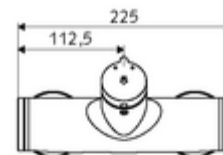

cikkszám: 01 606 06 99

VITUS VD-SC-M falon kívüli zuhanycsaptelep / felső csatlakozású Kevert víz

Kézi megnyitás automatikus elzárással. Egyszerű működési idő beállítás. Zuhanycsatlakozó felül.

Kiszerezés

- Önelzáró, falon kívüli zuhanycsaptelep
  - SC-M önelzáró gomb
  - SC II önelzáró kartus forróvíz korlátozással
  - (mechanikus) szerep a manuálisan indított termikus fertőtlenítéshez (DVGW W551 munkalap szerint)
  - 2 visszafolyásgátló (EN 1717: EB)
- 2 Z-idom és takarórózsa (állítható mélységű)

Technikai adatok

- működési idő: 5 - 30 s
- Max. üzemi hőmérséklet: 70 °C (80 °C termikus fertőtlenítéshez)
- Alapanyag: Ház Sárgaréz, az ivóvízről szóló német rendeletnek megfelelően
- Felület: Króm
- Csatlakozás: 2x DN 15 menet: 1/2 km
- Leágazás: DN 15 menet: 1/2 km (fent)
- Engedélyek: PA-IX 38241/IB, Belgaqua
- zajosztály: I
- átfolyási mennyiségi osztály: B

Szállítási adatok

- súly: 3,78 kg/Darab
- csomagolási egység: 1

Ajánlott alkatrészek

Z-csatlakozószett előelzárószeleppel	Cikkszám.: 23 775 00 99	
	Cikkszám.: 29 239 00 99	vagy
	Cikkszám.: 29 240 00 99	vagy

Falba építhető zuhanyfej csatlakozó esetén

VITUS lefolyókönyök, DN 15	Cikkszám.: 25 667 06 99	vagy
VITUS lefolyókönyök, DN 15	Cikkszám.: 25 668 06 99	vagy
COMFORT Flex zuhanyfej	Cikkszám.: 01 821 06 99	vagy
Aerosolarm zuhanyfej	Cikkszám.: 01 814 06 99	vagy

Falon kívüli zuhanyfej csatlakozó esetén

VITUS falon kívüli csőszett	Cikkszám.: 25 666 06 99
COMFORT falon kívüli zuhanyfej	Cikkszám.: 01 846 06 99