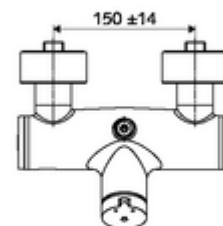

cikkszám: 01 606 06 99

VITUS VD-SC-M falon kívüli zuhanycsaptelep / felső csatlakozású Kevert víz

Kézi megnyitás automatikus elzárással. Egyszerű működési idő beállítás. Zuhanycsatlakozó felül.

Kiszerezés

- Önelzáró, falon kívüli zuhanycsaptelep
  - SC-M önelzáró gomb
  - SC II önelzáró kartus forróvíz korlátozással
  - (mechanikus) szerep a manuálisan indított termikus fertőtlenítéshez (DVGW W551 munkalap szerint)
  - 2 visszafolyásgátló (EN 1717: EB)
- 2 Z-idom és takarórózsa (állítható mélységű)

Technikai adatok

- működési idő: 5 - 30 s
- Max. üzemi hőmérséklet: 70 °C (80 °C termikus fertőtlenítéshez)
- Alapanyag: Ház Sárgaréz, az ivóvízről szóló német rendeletnek megfelelően
- Felület: Króm
- Csatlakozás: 2x DN 15 menet: 1/2 km
- Leágazás: DN 15 menet: 1/2 km (fent)
- Engedélyek: PA-IX 38241/IB, Belgaqua
- zajosztály: I
- átfolyási mennyiségi osztály: B

Szállítási adatok

- súly: 3,78 kg/Darab
- csomagolási egység: 1

Ajánlott alkatrészek

Z-csatlakozószett előelzárószeleppel	Cikkszám.: 23 775 00 99	
	Cikkszám.: 29 239 00 99	vagy
	Cikkszám.: 29 240 00 99	vagy

Falba építhető zuhanyfej csatlakozó esetén

VITUS lefolyókönyök, DN 15	Cikkszám.: 25 667 06 99	vagy
VITUS lefolyókönyök, DN 15	Cikkszám.: 25 668 06 99	vagy
COMFORT Flex zuhanyfej	Cikkszám.: 01 821 06 99	vagy
Aerosolarm zuhanyfej	Cikkszám.: 01 814 06 99	vagy

Falon kívüli zuhanyfej csatlakozó esetén

VITUS falon kívüli csőszett	Cikkszám.: 25 666 06 99
COMFORT falon kívüli zuhanyfej	Cikkszám.: 01 846 06 99