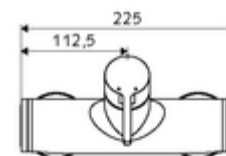

cikkszám: 01 608 06 99

VITUS VD-EH-M falon kívüli zuhanycsaptelep / felső csatlakozású Kevert víz

Kézi nyit/zár működtetés. Zuhanycsatlakozó felül.

Kiszerezés

- Egykaros, falon kívüli zuhanycsaptelep
  - Keverőfejes csaptelep
  - Keverőfejes kerámiakartus forróvíz- és átfolyáskorlátozással
  - (mechanikus) szerep a manuálisan indított termikus fertőtlenítéshez (DVGW W551 munkalap szerint)
- 2 visszafolyásgátló (EN 1717: EB)
- 2 Z-idom és takarórózsa (állítható mélységű)

Technikai adatok

- Max. üzemi hőmérséklet: 70 °C (80 °C termikus fertőtlenítéshez)
- Alapanyag: Ház Sárgaréz, az ivóvízről szóló német rendeletnek megfelelően
- Felület: Króm
- Csatlakozás: 2x DN 15 menet: 1/2 km
- Leágazás: DN 15 menet: 1/2 km (fent)
- Engedélyek: PA-IX 38242/IB, Belgaqua
- zajosztály: I
- átfolyási mennyiségi osztály: B

Szállítási adatok

- súly: 3,98 kg/Darab
- csomagolási egység: 1

Ajánlott alkatrészek

Z-csatlakozószett előelzárószeleppel

Cikkszám.: 23 775 00 99

Cikkszám.: 29 239 00 99

vagy

Cikkszám.: 29 240 00 99

vagy

Falba építhető zuhanyfej csatlakozó esetén

VITUS lefolyókönyök, DN 15

Cikkszám.: 25 667 06 99

vagy

VITUS lefolyókönyök, DN 15

Cikkszám.: 25 668 06 99

vagy

COMFORT Flex zuhanyfej

Cikkszám.: 01 821 06 99

vagy

Aerosolarm zuhanyfej

Cikkszám.: 01 814 06 99

vagy

Falon kívüli zuhanyfej csatlakozó esetén

VITUS falon kívüli csószett

Cikkszám.: 25 666 06 99

COMFORT falon kívüli zuhanyfej

Cikkszám.: 01 846 06 99