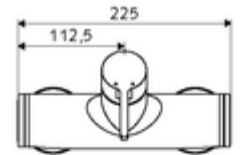

cikkszám: 01 608 06 99

VITUS VD-EH-M falon kívüli zuhanycsaptelep / felső csatlakozású Kevert víz

Kézi nyit/zár működtetés. Zuhanycsatlakozó felül.

Kiszzerelés

- Egykaros, falon kívüli zuhanycsaptelep
  - Keverőfejes csaptelep
  - Keverőfejes kerámiakartus forróvíz- és átfolyáskorlátozással
  - (mechanikus) szerep a manuálisan indított termikus fertőtlenítéshez (DVGW W551 munkalap szerint)
- 2 visszafolyásgátló (EN 1717: EB)
- 2 Z-idom és takarórózsa (állítható mélységű)

Technikai adatok

- Max. üzemi hőmérséklet: 70 °C (80 °C termikus fertőtlenítéshez)
- Alapanyag: Ház Sárgaréz, az ivóvízről szóló német rendeletnek megfelelően
- Felület: Króm
- Csatlakozás: 2x DN 15 menet: 1/2 km
- Leágazás: DN 15 menet: 1/2 km (fent)
- Engedélyek: PA-IX 38242/IB, Belgaqua
- zajosztály: I
- átfolyási mennyiségi osztály: B

Szállítási adatok

- súly: 3,98 kg/Darab
- csomagolási egység: 1

Ajánlott alkatrészek

Z-csatlakozószett előelzárószeleppel	Cikkszám.: 23 775 00 99	
	Cikkszám.: 29 239 00 99	vagy
	Cikkszám.: 29 240 00 99	vagy

Falba építhető zuhanyfej csatlakozó esetén

VITUS lefolyókönyök, DN 15	Cikkszám.: 25 667 06 99	vagy
VITUS lefolyókönyök, DN 15	Cikkszám.: 25 668 06 99	vagy
COMFORT Flex zuhanyfej	Cikkszám.: 01 821 06 99	vagy
Aerosolarm zuhanyfej	Cikkszám.: 01 814 06 99	vagy

Falon kívüli zuhanyfej csatlakozó esetén

VITUS falon kívüli csószett	Cikkszám.: 25 666 06 99
COMFORT falon kívüli zuhanyfej	Cikkszám.: 01 846 06 99