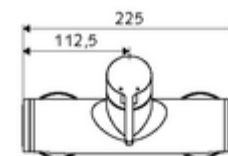

cikkszám: 01 608 06 99

VITUS VD-EH-M falon kívüli zuhanycsaptelep / felső csatlakozású Kevert víz

Kézi nyit/zár működtetés. Zuhanycsatlakozó felül.

Kiszzerelés

- Egykaros, falon kívüli zuhanycsaptelep
  - Keverőfejes csaptelep
  - Keverőfejes kerámiakartus forróvíz- és átfolyáskorlátozással
  - (mechanikus) szerep a manuálisan indított termikus fertőtlenítéshez (DVGW W551 munkalap szerint)
- 2 visszafolyásgátló (EN 1717: EB)
- 2 Z-idom és takarórózsa (állítható mélységű)

Technikai adatok

- Max. üzemi hőmérséklet: 70 °C (80 °C termikus fertőtlenítéshez)
- Alapanyag: Ház Sárgaréz, az ivóvízről szóló német rendeletnek megfelelően
- Felület: Króm
- Csatlakozás: 2x DN 15 menet: 1/2 km
- Leágazás: DN 15 menet: 1/2 km (fent)
- Engedélyek: PA-IX 38242/IB, Belgaqua
- zajosztály: I
- átfolyási mennyiségi osztály: B

Szállítási adatok

- súly: 3,98 kg/Darab
- csomagolási egység: 1

Ajánlott alkatrészek

Z-csatlakozószett előelzárószeleppel

Cikkszám.: 23 775 00 99

Cikkszám.: 29 239 00 99

vagy

Cikkszám.: 29 240 00 99

vagy

Falba építhető zuhanyfej csatlakozó esetén

VITUS lefolyókönyök, DN 15

Cikkszám.: 25 667 06 99

vagy

VITUS lefolyókönyök, DN 15

Cikkszám.: 25 668 06 99

vagy

COMFORT Flex zuhanyfej

Cikkszám.: 01 821 06 99

vagy

Aerosolarm zuhanyfej

Cikkszám.: 01 814 06 99

vagy

Falon kívüli zuhanyfej csatlakozó esetén

VITUS falon kívüli csószett

Cikkszám.: 25 666 06 99

COMFORT falon kívüli zuhanyfej

Cikkszám.: 01 846 06 99