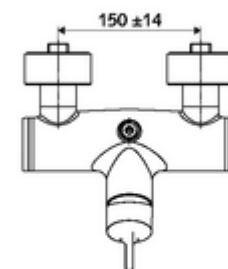

cikkszám: 01 608 06 99

VITUS VD-EH-M falon kívüli zuhanycsaptelep / felső csatlakozású Kevert víz

Kézi nyit/zár működtetés. Zuhanycsatlakozó felül.

Kiszzerelés

- Egykaros, falon kívüli zuhanycsaptelep
  - Keverőfejes csaptelep
  - Keverőfejes kerámiakartus forróvíz- és átfolyáskorlátozással
  - (mechanikus) szerep a manuálisan indított termikus fertőtlenítéshez (DVGW W551 munkalap szerint)
- 2 visszafolyásgátló (EN 1717: EB)
- 2 Z-idom és takarórózsa (állítható mélységű)

Technikai adatok

- Max. üzemi hőmérséklet: 70 °C (80 °C termikus fertőtlenítéshez)
- Alapanyag: Ház Sárgaréz, az ivóvízről szóló német rendeletnek megfelelően
- Felület: Króm
- Csatlakozás: 2x DN 15 menet: 1/2 km
- Leágazás: DN 15 menet: 1/2 km (fent)
- Engedélyek: PA-IX 38242/IB, Belgaqua
- zajosztály: I
- átfolyási mennyiségi osztály: B

Szállítási adatok

- súly: 3,98 kg/Darab
- csomagolási egység: 1

Ajánlott alkatrészek

Z-csatlakozószett előelzárószeleppel

Cikkszám.: 23 775 00 99

Cikkszám.: 29 239 00 99

vagy

Cikkszám.: 29 240 00 99

vagy

Falba építhető zuhanyfej csatlakozó esetén

VITUS lefolyókönyök, DN 15

Cikkszám.: 25 667 06 99

vagy

VITUS lefolyókönyök, DN 15

Cikkszám.: 25 668 06 99

vagy

COMFORT Flex zuhanyfej

Cikkszám.: 01 821 06 99

vagy

Aerosolarm zuhanyfej

Cikkszám.: 01 814 06 99

vagy

Falon kívüli zuhanyfej csatlakozó esetén

VITUS falon kívüli csószett

Cikkszám.: 25 666 06 99

COMFORT falon kívüli zuhanyfej

Cikkszám.: 01 846 06 99