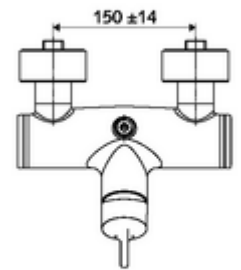

cikkszám: 01 608 06 99

VITUS VD-EH-M falon kívüli zuhanycsaptelep / felső csatlakozású Kevert víz

Kézi nyit/zár működtetés. Zuhanycsatlakozó felül.

Kiszzerelés

- Egykaros, falon kívüli zuhanycsaptelep
 - Keverőfejes csaptelep
 - Keverőfejes kerámiakartus forróvíz- és átfolyáskorlátozással
 - (mechanikus) szerep a manuálisan indított termikus fertőtlenítéshez (DVGW W551 munkalap szerint)
- 2 visszafolyásgátló (EN 1717: EB)
- 2 Z-idom és takarórózsa (állítható mélységű)

Technikai adatok

- Max. üzemi hőmérséklet: 70 °C (80 °C termikus fertőtlenítéshez)
- Alapanyag: Ház Sárgaréz, az ivóvízről szóló német rendeletnek megfelelően
- Felület: Króm
- Csatlakozás: 2x DN 15 menet: 1/2 km
- Leágazás: DN 15 menet: 1/2 km (fent)
- Engedélyek: PA-IX 38242/IB, Belgaqua
- zajosztály: I
- átfolyási mennyiségi osztály: B

Szállítási adatok

- súly: 3,98 kg/Darab
- csomagolási egység: 1

Ajánlott alkatrészek

Z-csatlakozószett előelzárószeleppel	Cikkszám.: 23 775 00 99	
	Cikkszám.: 29 239 00 99	vagy
	Cikkszám.: 29 240 00 99	vagy