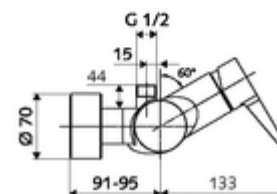

cikkszám: 01 608 06 99

VITUS VD-EH-M falon kívüli zuhanycsaptelep / felső csatlakozású Kevert víz

Kézi nyit/zár működtetés. Zuhanycsatlakozó felül.

Kiszzerelés

- Egykaros, falon kívüli zuhanycsaptelep
  - Keverőfejes csaptelep
  - Keverőfejes kerámiakartus forróvíz- és átfolyáskorlátozással
  - (mechanikus) szerep a manuálisan indított termikus fertőtlenítéshez (DVGW W551 munkalap szerint)
- 2 visszafolyásgátló (EN 1717: EB)
- 2 Z-idom és takarórózsa (állítható mélységű)

Technikai adatok

- Max. üzemi hőmérséklet: 70 °C (80 °C termikus fertőtlenítéshez)
- Alapanyag: Ház Sárgaréz, az ivóvízről szóló német rendeletnek megfelelően
- Felület: Króm
- Csatlakozás: 2x DN 15 menet: 1/2 km
- Leágazás: DN 15 menet: 1/2 km (fent)
- Engedélyek: PA-IX 38242/IB, Belgaqua
- zajosztály: I
- átfolyási mennyiségi osztály: B

Szállítási adatok

- súly: 3,98 kg/Darab
- csomagolási egység: 1

Ajánlott alkatrészek

Z-csatlakozószett előelzárószeleppel

Cikkszám.: 23 775 00 99

Cikkszám.: 29 239 00 99

vagy

Cikkszám.: 29 240 00 99

vagy

Falba építhető zuhanyfej csatlakozó esetén

VITUS lefolyókönyök, DN 15

Cikkszám.: 25 667 06 99

vagy

VITUS lefolyókönyök, DN 15

Cikkszám.: 25 668 06 99

vagy

COMFORT Flex zuhanyfej

Cikkszám.: 01 821 06 99

vagy

Aerosolarm zuhanyfej

Cikkszám.: 01 814 06 99

vagy

Falon kívüli zuhanyfej csatlakozó esetén

VITUS falon kívüli csószett

Cikkszám.: 25 666 06 99

COMFORT falon kívüli zuhanyfej

Cikkszám.: 01 846 06 99