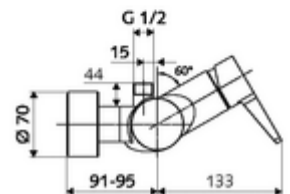

cikkszám: 01 608 06 99

VITUS VD-EH-M falon kívüli zuhanycsaptelep / felső csatlakozású Kevert víz

Kézi nyit/zár működtetés. Zuhanycsatlakozó felül.

Kiszzerelés

- Egykaros, falon kívüli zuhanycsaptelep
  - Keverőfejes csaptelep
  - Keverőfejes kerámiakartus forróvíz- és átfolyáskorlátozással
  - (mechanikus) szerep a manuálisan indított termikus fertőtlenítéshez (DVGW W551 munkalap szerint)
- 2 visszafolyásgátló (EN 1717: EB)
- 2 Z-idom és takarórózsa (állítható mélységű)

Technikai adatok

- Max. üzemi hőmérséklet: 70 °C (80 °C termikus fertőtlenítéshez)
- Alapanyag: Ház Sárgaréz, az ivóvízről szóló német rendeletnek megfelelően
- Felület: Króm
- Csatlakozás: 2x DN 15 menet: 1/2 km
- Leágazás: DN 15 menet: 1/2 km (fent)
- Engedélyek: PA-IX 38242/IB, Belgaqua
- zajosztály: I
- átfolyási mennyiségi osztály: B

Szállítási adatok

- súly: 3,98 kg/Darab
- csomagolási egység: 1

Ajánlott alkatrészek

Z-csatlakozószett előelzárószeleppel	Cikkszám.: 23 775 00 99	
	Cikkszám.: 29 239 00 99	vagy
	Cikkszám.: 29 240 00 99	vagy

Falba építhető zuhanyfej csatlakozó esetén

VITUS lefolyókönyök, DN 15	Cikkszám.: 25 667 06 99	vagy
VITUS lefolyókönyök, DN 15	Cikkszám.: 25 668 06 99	vagy
COMFORT Flex zuhanyfej	Cikkszám.: 01 821 06 99	vagy
Aerosolarm zuhanyfej	Cikkszám.: 01 814 06 99	vagy

Falon kívüli zuhanyfej csatlakozó esetén

VITUS falon kívüli csószett	Cikkszám.: 25 666 06 99
COMFORT falon kívüli zuhanyfej	Cikkszám.: 01 846 06 99