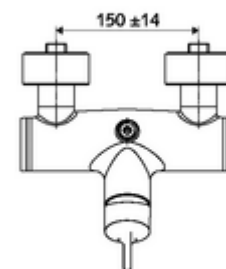

cikkszám: 01 608 06 99

VITUS VD-EH-M falon kívüli zuhanycsaptelep / felső csatlakozású Kevert víz

Kézi nyit/zár működtetés. Zuhanycsatlakozó felül.

Kiszerezés

- Egykaros, falon kívüli zuhanycsaptelep
  - Keverőfejes csaptelep
  - Keverőfejes kerámiakartus forróvíz- és átfolyáskorlátozással
  - (mechanikus) szerep a manuálisan indított termikus fertőtlenítéshez (DVGW W551 munkalap szerint)
- 2 visszafolyásgátló (EN 1717: EB)
- 2 Z-idom és takarórózsa (állítható mélységű)

Technikai adatok

- Max. üzemi hőmérséklet: 70 °C (80 °C termikus fertőtlenítéshez)
- Alapanyag: Ház Sárgaréz, az ivóvízről szóló német rendeletnek megfelelően
- Felület: Króm
- Csatlakozás: 2x DN 15 menet: 1/2 km
- Leágazás: DN 15 menet: 1/2 km (fent)
- Engedélyek: PA-IX 38242/IB, Belgaqua
- zajosztály: I
- átfolyási mennyiségi osztály: B

Szállítási adatok

- súly: 3,98 kg/Darab
- csomagolási egység: 1

Ajánlott alkatrészek

Z-csatlakozószett előelzárószeleppel

Cikkszám.: 23 775 00 99

Cikkszám.: 29 239 00 99

vagy

Cikkszám.: 29 240 00 99

vagy

Falba építhető zuhanyfej csatlakozó esetén

VITUS lefolyókönyök, DN 15

Cikkszám.: 25 667 06 99

vagy

VITUS lefolyókönyök, DN 15

Cikkszám.: 25 668 06 99

vagy

COMFORT Flex zuhanyfej

Cikkszám.: 01 821 06 99

vagy

Aerosolarm zuhanyfej

Cikkszám.: 01 814 06 99

vagy

Falon kívüli zuhanyfej csatlakozó esetén

VITUS falon kívüli csószett

Cikkszám.: 25 666 06 99

COMFORT falon kívüli zuhanyfej

Cikkszám.: 01 846 06 99