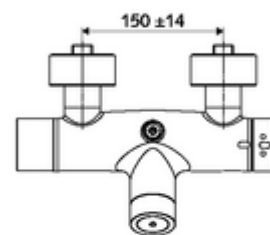

#### Szállítási adatok

- súly: 4,31 kg/Darab
- csomagolási egység: 1

**Ajánlott alkatrészek**

Z-csatlakozósztett előelzárószeleppel

Cikkszám.: 23 775 00 99

Cikkszám.: 29 239 00 99 vagy

Cikkszám.: 29 240 00 99 vagy