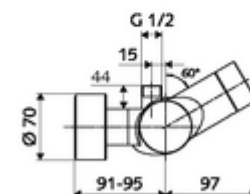

#### Szállítási adatok

- súly: 4,31 kg/Darab
- csomagolási egység: 1

**Ajánlott alkatrészek**

Z-csatlakozósztett előelzárószeleppel

Cikkszám.: 23 775 00 99

Cikkszám.: 29 239 00 99 vagy

Cikkszám.: 29 240 00 99 vagy