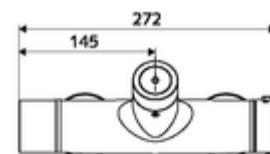

#### Szállítási adatok

- súly: 4,31 kg/Darab
- csomagolási egység: 1

**Ajánlott alkatrészek**

Z-csatlakozósztett előelzárószeleppel

Cikkszám.: 23 775 00 99

Cikkszám.: 29 239 00 99 vagy

Cikkszám.: 29 240 00 99 vagy