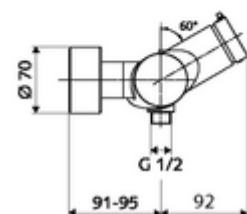

cikkszám: 01 611 06 99

VITUS VD-SC-M falon kívüli zuhanycsaptelep / alsó csatlakozású Kevert víz

Kézi megnyitás automatikus elzárással. Egyszerű működési idő beállítás.
Zuhanycsatlakozó alul.

Kiszerezés

- Önelzáró, falon kívüli zuhanycsaptelep
  - SC-M önelzáró gomb
  - SC II önelzáró kartus forróvíz korlátozással
  - 2 visszafolyásgátló (EN 1717: EB)
- 2 Z-idom és takarórózsa (állítható mélységű)

Technikai adatok

- működési idő: 5 - 30 s
- Max. üzemi hőmérséklet: 70 °C (80 °C termikus fertőtlenítéshez)
- Alapanyag: Ház Sárgaréz, az ivóvízről szóló német rendeletnek megfelelően
- Felület: Króm
- Csatlakozás: 2x DN 15 menet: 1/2 km
- Leágazás: DN 15 menet: 1/2 km (lent)
- Engedélyek: PA-IX 38241/IB, Belgaqua
- zajosztály: I
- átfolyási mennyiségi osztály: B

Szállítási adatok

- súly: 3,76 kg/Darab
- csomagolási egység: 1

Ajánlott alkatrészek

Z-csatlakozószett előelzárószeleppel
Zuhanygarnitúra 900
Zuhanygarnitúra 680

Cikkszám.: 23 775 00 99
Cikkszám.: 29 207 06 99 vagy
Cikkszám.: 29 208 06 99 vagy
Cikkszám.: 29 239 00 99 vagy
Cikkszám.: 29 240 00 99 vagy