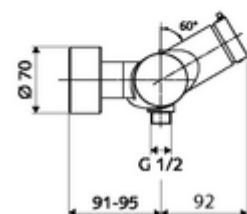

cikkszám: 01 611 06 99

VITUS VD-SC-M falon kívüli zuhanycsaptelep / alsó csatlakozású Kevert víz

Kézi megnyitás automatikus elzárással. Egyszerű működési idő beállítás.
Zuhanycsatlakozó alul.

Kiszerezés

- Önelzáró, falon kívüli zuhanycsaptelep
  - SC-M önelzáró gomb
  - SC II önelzáró kartus forróvíz korlátozással
  - 2 visszafolyásgátló (EN 1717: EB)
- 2 Z-idom és takarórózsa (állítható mélységű)

Technikai adatok

- működési idő: 5 - 30 s
- Max. üzemi hőmérséklet: 70 °C (80 °C termikus fertőtlenítéshez)
- Alapanyag: Ház Sárgaréz, az ivóvízről szóló német rendeletnek megfelelően
- Felület: Króm
- Csatlakozás: 2x DN 15 menet: 1/2 km
- Leágazás: DN 15 menet: 1/2 km (lent)
- Engedélyek: PA-IX 38241/IB, Belgaqua
- zajosztály: I
- átfolyási mennyiségi osztály: B

Szállítási adatok

- súly: 3,76 kg/Darab
- csomagolási egység: 1

Ajánlott alkatrészek

Z-csatlakozószett előelzárószeleppel
Zuhanygarnitúra 900
Zuhanygarnitúra 680

Cikkszám.: 23 775 00 99

Cikkszám.: 29 207 06 99 vagy

Cikkszám.: 29 208 06 99 vagy

Cikkszám.: 29 239 00 99 vagy

Cikkszám.: 29 240 00 99 vagy