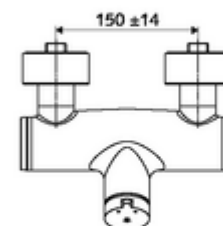

cikkszám: 01 611 06 99

VITUS VD-SC-M falon kívüli zuhanycsaptelep / alsó csatlakozású Kevert víz

Kézi megnyitás automatikus elzárással. Egyszerű működési idő beállítás.
Zuhanycsatlakozó alul.

Kiszerezés

- Önelzáró, falon kívüli zuhanycsaptelep
 - SC-M önelzáró gomb
 - SC II önelzáró kartus forróvíz korlátozással
 - 2 visszafolyásgátló (EN 1717: EB)
- 2 Z-idom és takarórózsa (állítható mélységű)

Technikai adatok

- működési idő: 5 - 30 s
- Max. üzemi hőmérséklet: 70 °C (80 °C termikus fertőtlenítéshez)
- Alapanyag: Ház Sárgaréz, az ivóvízről szóló német rendeletnek megfelelően
- Felület: Króm
- Csatlakozás: 2x DN 15 menet: 1/2 km
- Leágazás: DN 15 menet: 1/2 km (lent)
- Engedélyek: PA-IX 38241/IB, Belgaqua
- zajosztály: I
- átfolyási mennyiségi osztály: B

Szállítási adatok

- súly: 3,76 kg/Darab
- csomagolási egység: 1

Ajánlott alkatrészek

Z-csatlakozószett előelzárószeleppel
Zuhanygarnitúra 900
Zuhanygarnitúra 680

Cikkszám.: 23 775 00 99

Cikkszám.: 29 207 06 99 vagy