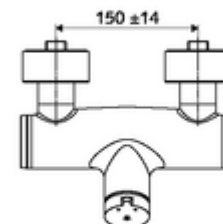

cikkszám: 01 611 06 99

VITUS VD-SC-M falon kívüli zuhanycsaptelep / alsó csatlakozású Kevert víz

Kézi megnyitás automatikus elzárással. Egyszerű működési idő beállítás.
Zuhanycsatlakozó alul.

Kiszerezés

- Önelzáró, falon kívüli zuhanycsaptelep
 - SC-M önelzáró gomb
 - SC II önelzáró kartus forróvíz korlátozással
 - 2 visszafolyásgátló (EN 1717: EB)
- 2 Z-idom és takarórózsa (állítható mélységű)

Technikai adatok

- működési idő: 5 - 30 s
- Max. üzemi hőmérséklet: 70 °C (80 °C termikus fertőtlenítéshez)
- Alapanyag: Ház Sárgaréz, az ivóvízről szóló német rendeletnek megfelelően
- Felület: Króm
- Csatlakozás: 2x DN 15 menet: 1/2 km
- Leágazás: DN 15 menet: 1/2 km (lent)
- Engedélyek: PA-IX 38241/IB, Belgaqua
- zajosztály: I
- átfolyási mennyiségi osztály: B

Szállítási adatok

- súly: 3,76 kg/Darab
- csomagolási egység: 1

Ajánlott alkatrészek

Z-csatlakozószett előelzárószeleppel
Zuhanygarnitúra 900
Zuhanygarnitúra 680

Cikkszám.: 23 775 00 99

Cikkszám.: 29 207 06 99 vagy