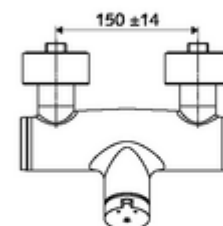

cikkszám: 01 611 06 99

VITUS VD-SC-M falon kívüli zuhanycsaptelep / alsó csatlakozású Kevert víz

Kézi megnyitás automatikus elzárással. Egyszerű működési idő beállítás.
Zuhanycsatlakozó alul.

Kiszerezés

- Önelzáró, falon kívüli zuhanycsaptelep
  - SC-M önelzáró gomb
  - SC II önelzáró kartus forróvíz korlátozással
  - 2 visszafolyásgátló (EN 1717: EB)
- 2 Z-idom és takarórózsa (állítható mélységű)

Technikai adatok

- működési idő: 5 - 30 s
- Max. üzemi hőmérséklet: 70 °C (80 °C termikus fertőtlenítéshez)
- Alapanyag: Ház Sárgaréz, az ivóvízről szóló német rendeletnek megfelelően
- Felület: Króm
- Csatlakozás: 2x DN 15 menet: 1/2 km
- Leágazás: DN 15 menet: 1/2 km (lent)
- Engedélyek: PA-IX 38241/IB, Belgaqua
- zajosztály: I
- átfolyási mennyiségi osztály: B

Szállítási adatok

- súly: 3,76 kg/Darab
- csomagolási egység: 1

Ajánlott alkatrészek

Z-csatlakozószett előelzárószeleppel
Zuhanygarnitúra 900
Zuhanygarnitúra 680

Cikkszám.: 23 775 00 99
Cikkszám.: 29 207 06 99 vagy
Cikkszám.: 29 208 06 99 vagy
Cikkszám.: 29 239 00 99 vagy
Cikkszám.: 29 240 00 99 vagy