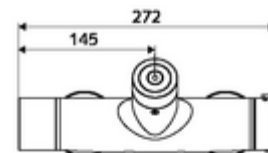

Szállítási adatok

- súly: 4,29 kg/Darab
- csomagolási egység: 1

Ajánlott alkatrészek

Z-csatlakozószett előelzárószeleppel

Cikkszám.: 23 775 00 99

Zuhanygarnitúra 900
Zuhanygarnitúra 680

Cikkszám.: 29 207 06 99 vagy
Cikkszám.: 29 208 06 99 vagy
Cikkszám.: 29 239 00 99 vagy
Cikkszám.: 29 240 00 99 vagy