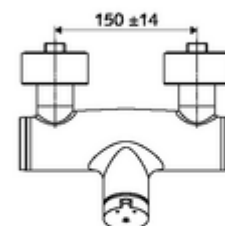

cikkszám: 01 616 06 99

VITUS VD-SC-M falon kívüli zuhanycsaptelep / alsó csatlakozású Kevert víz

Kézi megnyitás automatikus elzárással. Egyszerű működési idő beállítás.
Zuhanycsatlakozó alul.

Kiszerezés

- Önelzáró, falon kívüli zuhanycsaptelep
 - SC-M önelzáró gomb
 - SC II önelzáró kartus forróvíz korlátozással
 - (mechanikus) szerep a manuálisan indított termikus fertőtlenítéshez (DVGW W551 munkalap szerint)
 - 2 visszafolyásgátló (EN 1717: EB)
- 2 Z-idom és takarórózsza (állítható mélységű)

Technikai adatok

- működési idő: 5 - 30 s
- Max. üzemi hőmérséklet: 70 °C (80 °C termikus fertőtlenítéshez)
- Alapanyag: Ház Sárgaréz, az ivóvízről szóló német rendeletnek megfelelően
- Felület: Króm
- Csatlakozás: 2x DN 15 menet: 1/2 km
- Leágazás: DN 15 menet: 1/2 km (lent)
- Engedélyek: PA-IX 38241/IB, Belgaqua
- zajosztály: I
- átfolyási mennyiségi osztály: B

Szállítási adatok

- súly: 3,80 kg/Darab
- csomagolási egység: 1

Ajánlott alkatrészek

Z-csatlakozószett előelzárószelleppel
Zuhanygarnitúra 900
Zuhanygarnitúra 680

Cikkszám.: 23 775 00 99
Cikkszám.: 29 207 06 99 vagy
Cikkszám.: 29 208 06 99 vagy
Cikkszám.: 29 239 00 99 vagy
Cikkszám.: 29 240 00 99 vagy