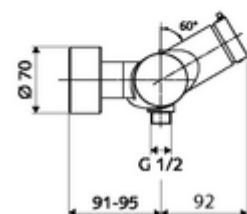

cikkszám: 01 616 06 99

VITUS VD-SC-M falon kívüli zuhanycsaptelep / alsó csatlakozású Kevert víz

Kézi megnyitás automatikus elzárással. Egyszerű működési idő beállítás.
Zuhanycsatlakozó alul.

Kiszerezés

- Önelzáró, falon kívüli zuhanycsaptelep
  - SC-M önelzáró gomb
  - SC II önelzáró kartus forróvíz korlátozással
  - (mechanikus) szerep a manuálisan indított termikus fertőtlenítéshez (DVGW W551 munkalap szerint)
  - 2 visszafolyásgátló (EN 1717: EB)
- 2 Z-idom és takaróróza (állítható mélységű)

Technikai adatok

- működési idő: 5 - 30 s
- Max. üzemi hőmérséklet: 70 °C (80 °C termikus fertőtlenítéshez)
- Alapanyag: Ház Sárgaréz, az ivóvízről szóló német rendeletnek megfelelően
- Felület: Króm
- Csatlakozás: 2x DN 15 menet: 1/2 km
- Leágazás: DN 15 menet: 1/2 km (lent)
- Engedélyek: PA-IX 38241/IB, Belgaqua
- zajosztály: I
- átfolyási mennyiségi osztály: B

Szállítási adatok

- súly: 3,80 kg/Darab
- csomagolási egység: 1

Ajánlott alkatrészek

Z-csatlakozószett előelzárószeleppel
Zuhanygarnitúra 900
Zuhanygarnitúra 680

Cikkszám.: 23 775 00 99
Cikkszám.: 29 207 06 99 vagy
Cikkszám.: 29 208 06 99 vagy
Cikkszám.: 29 239 00 99 vagy
Cikkszám.: 29 240 00 99 vagy