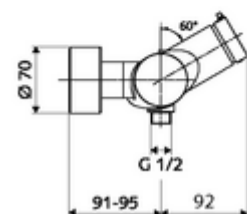

cikkszám: 01 616 06 99

VITUS VD-SC-M falon kívüli zuhanycsaptelep / alsó csatlakozású Kevert víz

Kézi megnyitás automatikus elzárással. Egyszerű működési idő beállítás.
Zuhanycsatlakozó alul.

Kiszerezés

- Önelzáró, falon kívüli zuhanycsaptelep
 - SC-M önelzáró gomb
 - SC II önelzáró kartus forróvíz korlátozással
 - (mechanikus) szerep a manuálisan indított termikus fertőtlenítéshez (DVGW W551 munkalap szerint)
 - 2 visszafolyásgátló (EN 1717: EB)
- 2 Z-idom és takarórózsza (állítható mélységű)

Technikai adatok

- működési idő: 5 - 30 s
- Max. üzemi hőmérséklet: 70 °C (80 °C termikus fertőtlenítéshez)
- Alapanyag: Ház Sárgaréz, az ivóvízről szóló német rendeletnek megfelelően
- Felület: Króm
- Csatlakozás: 2x DN 15 menet: 1/2 km
- Leágazás: DN 15 menet: 1/2 km (lent)
- Engedélyek: PA-IX 38241/IB, Belgaqua
- zajosztály: I
- átfolyási mennyiségi osztály: B

Szállítási adatok

- súly: 3,80 kg/Darab
- csomagolási egység: 1

Ajánlott alkatrészek

Z-csatlakozószett előelzárószeleppel
Zuhanygarnitúra 900
Zuhanygarnitúra 680

Cikkszám.: 23 775 00 99
Cikkszám.: 29 207 06 99 vagy
Cikkszám.: 29 208 06 99 vagy
Cikkszám.: 29 239 00 99 vagy
Cikkszám.: 29 240 00 99 vagy