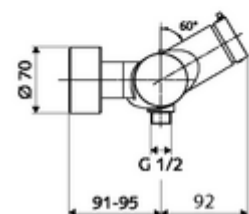

cikkszám: 01 616 06 99

VITUS VD-SC-M falon kívüli zuhanycsaptelep / alsó csatlakozású Kevert víz

Kézi megnyitás automatikus elzárással. Egyszerű működési idő beállítás.
Zuhanycsatlakozó alul.

Kiszerezés

- Önelzáró, falon kívüli zuhanycsaptelep
 - SC-M önelzáró gomb
 - SC II önelzáró kartus forróvíz korlátozással
 - (mechanikus) szerep a manuálisan indított termikus fertőtlenítéshez (DVGW W551 munkalap szerint)
 - 2 visszafolyásgátló (EN 1717: EB)
- 2 Z-idom és takarórózsza (állítható mélységű)

Technikai adatok

- működési idő: 5 - 30 s
- Max. üzemi hőmérséklet: 70 °C (80 °C termikus fertőtlenítéshez)
- Alapanyag: Ház Sárgaréz, az ivóvízről szóló német rendeletnek megfelelően
- Felület: Króm
- Csatlakozás: 2x DN 15 menet: 1/2 km
- Leágazás: DN 15 menet: 1/2 km (lent)
- Engedélyek: PA-IX 38241/IB, Belgaqua
- zajosztály: I
- átfolyási mennyiségi osztály: B

Szállítási adatok

- súly: 3,80 kg/Darab
- csomagolási egység: 1

Ajánlott alkatrészek

Z-csatlakozószett előelzárószeleppel
Zuhanygarnitúra 900
Zuhanygarnitúra 680

Cikkszám.: 23 775 00 99
Cikkszám.: 29 207 06 99 vagy
Cikkszám.: 29 208 06 99 vagy
Cikkszám.: 29 239 00 99 vagy
Cikkszám.: 29 240 00 99 vagy