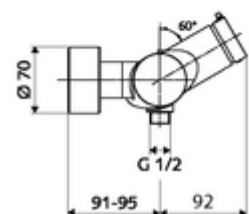

cikkszám: 01 616 06 99

VITUS VD-SC-M falon kívüli zuhanycsaptelep / alsó csatlakozású Kevert víz

Kézi megnyitás automatikus elzárással. Egyszerű működési idő beállítás.
Zuhanycsatlakozó alul.

Kiszerezés

- Önelzáró, falon kívüli zuhanycsaptelep
 - SC-M önelzáró gomb
 - SC II önelzáró kartus forróvíz korlátozással
 - (mechanikus) szerep a manuálisan indított termikus fertőtlenítéshez (DVGW W551 munkalap szerint)
 - 2 visszafolyásgátló (EN 1717: EB)
- 2 Z-idom és takarórózsza (állítható mélységű)

Technikai adatok

- működési idő: 5 - 30 s
- Max. üzemi hőmérséklet: 70 °C (80 °C termikus fertőtlenítéshez)
- Alapanyag: Ház Sárgaréz, az ivóvízről szóló német rendeletnek megfelelően
- Felület: Króm
- Csatlakozás: 2x DN 15 menet: 1/2 km
- Leágazás: DN 15 menet: 1/2 km (lent)
- Engedélyek: PA-IX 38241/IB, Belgaqua
- zajosztály: I
- átfolyási mennyiségi osztály: B

Szállítási adatok

- súly: 3,80 kg/Darab
- csomagolási egység: 1

Ajánlott alkatrészek

Z-csatlakozószett előelzárószelleppel
Zuhanygarnitúra 900
Zuhanygarnitúra 680

Cikkszám.: 23 775 00 99
Cikkszám.: 29 207 06 99 vagy
Cikkszám.: 29 208 06 99 vagy
Cikkszám.: 29 239 00 99 vagy
Cikkszám.: 29 240 00 99 vagy