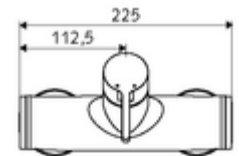

cikkszám: 01 618 06 99

VITUS VD-EH-M falon kívüli zuhanycsaptelep / alsó csatlakozású Kevert víz

Kézi nyit/zár működtetés. Zuhanycsatlakozó alul.

Kiszerezés

- Egykaros, falon kívüli zuhanycsaptelep
  - Keverőfejes csaptelep
  - Keverőfejes kerámiakartus forróvíz- és átfolyáskorlátozással
  - (mechanikus) szerep a manuálisan indított termikus fertőtlenítéshez (DVGW W551 munkalap szerint)
- 2 visszafolyásgátló (EN 1717: EB)
- 2 Z-idom és takarórózsa (állítható mélységű)

Technikai adatok

- Max. üzemi hőmérséklet: 70 °C (80 °C termikus fertőtlenítéshez)
- Alapanyag: Ház Sárgaréz, az ivóvízről szóló német rendeletnek megfelelően
- Felület: Króm
- Csatlakozás: 2x DN 15 menet: 1/2 km
- Leágazás: DN 15 menet: 1/2 km (lent)
- Engedélyek: PA-IX 38242/IB, Belgaqua
- zajosztály: I
- átfolyási mennyiségi osztály: B

Szállítási adatok

- súly: 4,03 kg/Darab
- csomagolási egység: 1

Ajánlott alkatrészek

Z-csatlakozószett előelzárószeleppel
Zuhanygarnitúra 900
Zuhanygarnitúra 680

Cikkszám.: 23 775 00 99

Cikkszám.: 29 207 06 99 vagy

Cikkszám.: 29 208 06 99 vagy

Cikkszám.: 29 239 00 99 vagy

Cikkszám.: 29 240 00 99 vagy