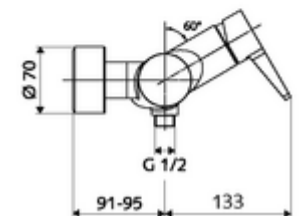

cikkszám: 01 618 06 99

VITUS VD-EH-M falon kívüli zuhanycsaptelep / alsó csatlakozású Kevert víz

Kézi nyit/zár működtetés. Zuhanycsatlakozó alul.

Kiszerezés

- Egykaros, falon kívüli zuhanycsaptelep
  - Keverőfejes csaptelep
  - Keverőfejes kerámiakartus forróvíz- és átfolyáskorlátozással
  - (mechanikus) szerep a manuálisan indított termikus fertőtlenítéshez (DVGW W551 munkalap szerint)
- 2 visszafolyásgátló (EN 1717: EB)
- 2 Z-idom és takarórózsa (állítható mélységű)

Technikai adatok

- Max. üzemi hőmérséklet: 70 °C (80 °C termikus fertőtlenítéshez)
- Alapanyag: Ház Sárgaréz, az ivóvízről szóló német rendeletnek megfelelően
- Felület: Króm
- Csatlakozás: 2x DN 15 menet: 1/2 km
- Leágazás: DN 15 menet: 1/2 km (lent)
- Engedélyek: PA-IX 38242/IB, Belgaqua
- zajosztály: I
- átfolyási mennyiségi osztály: B

Szállítási adatok

- súly: 4,03 kg/Darab
- csomagolási egység: 1

Ajánlott alkatrészek

Z-csatlakozószett előelzárószeleppel
Zuhanygarnitúra 900
Zuhanygarnitúra 680

Cikkszám.: 23 775 00 99

Cikkszám.: 29 207 06 99 vagy

Cikkszám.: 29 208 06 99 vagy

Cikkszám.: 29 239 00 99 vagy

Cikkszám.: 29 240 00 99 vagy