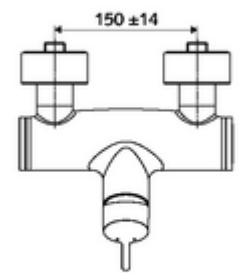

cikkszám: 01 618 06 99

VITUS VD-EH-M falon kívüli zuhanycsaptelep / alsó csatlakozású Kevert víz

Kézi nyit/zár működtetés. Zuhanycsatlakozó alul.

Kiszerezés

- Egykaros, falon kívüli zuhanycsaptelep
 - Keverőfejes csaptelep
 - Keverőfejes kerámiakartus forróvíz- és átfolyáskorlátozással
 - (mechanikus) szerep a manuálisan indított termikus fertőtlenítéshez (DVGW W551 munkalap szerint)
- 2 visszafolyásgátló (EN 1717: EB)
- 2 Z-idom és takarórózsa (állítható mélységű)

Technikai adatok

- Max. üzemi hőmérséklet: 70 °C (80 °C termikus fertőtlenítéshez)
- Alapanyag: Ház Sárgaréz, az ivóvízről szóló német rendeletnek megfelelően
- Felület: Króm
- Csatlakozás: 2x DN 15 menet: 1/2 km
- Leágazás: DN 15 menet: 1/2 km (lent)
- Engedélyek: PA-IX 38242/IB, Belgaqua
- zajosztály: I
- átfolyási mennyiségi osztály: B

Szállítási adatok

- súly: 4,03 kg/Darab
- csomagolási egység: 1

Ajánlott alkatrészek

Z-csatlakozószett előelzárószeleppel
Zuhanygarnitúra 900
Zuhanygarnitúra 680

Cikkszám.: 23 775 00 99

Cikkszám.: 29 207 06 99 vagy