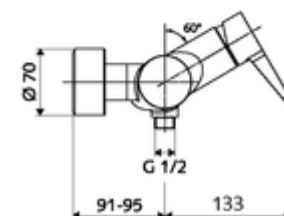

cikkszám: 01 618 06 99

VITUS VD-EH-M falon kívüli zuhanycsaptelep / alsó csatlakozású Kevert víz

Kézi nyit/zár működtetés. Zuhanycsatlakozó alul.

Kiszerezés

- Egykaros, falon kívüli zuhanycsaptelep
  - Keverőfejes csaptelep
  - Keverőfejes kerámiakartus forróvíz- és átfolyáskorlátozással
  - (mechanikus) szerep a manuálisan indított termikus fertőtlenítéshez (DVGW W551 munkalap szerint)
- 2 visszafolyásgátló (EN 1717: EB)
- 2 Z-idom és takarórózsa (állítható mélységű)

Technikai adatok

- Max. üzemi hőmérséklet: 70 °C (80 °C termikus fertőtlenítéshez)
- Alapanyag: Ház Sárgaréz, az ivóvízről szóló német rendeletnek megfelelően
- Felület: Króm
- Csatlakozás: 2x DN 15 menet: 1/2 km
- Leágazás: DN 15 menet: 1/2 km (lent)
- Engedélyek: PA-IX 38242/IB, Belgaqua
- zajosztály: I
- átfolyási mennyiségi osztály: B

Szállítási adatok

- súly: 4,03 kg/Darab
- csomagolási egység: 1

Ajánlott alkatrészek

Z-csatlakozószett előelzárószeleppel
Zuhanygarnitúra 900
Zuhanygarnitúra 680

Cikkszám.: 23 775 00 99

Cikkszám.: 29 207 06 99 vagy

Cikkszám.: 29 208 06 99 vagy

Cikkszám.: 29 239 00 99 vagy

Cikkszám.: 29 240 00 99 vagy