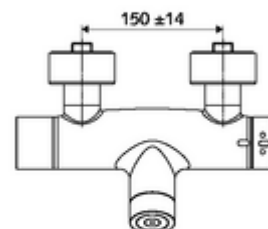

Szállítási adatok

- súly: 4,89 kg/Darab
- csomagolási egység: 1

Ajánlott alkatrészek

Z-csatlakozósztett előelzáróseleppel
Zuhanygarnitúra 900
Zuhanygarnitúra 680

Cikkszám.: 23 775 00 99
Cikkszám.: 29 207 06 99 vagy
Cikkszám.: 29 208 06 99 vagy
Cikkszám.: 29 239 00 99 vagy
Cikkszám.: 29 240 00 99 vagy