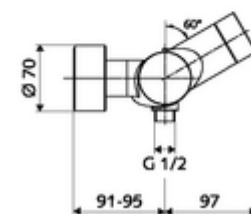

Szállítási adatok

- súly: 4,89 kg/Darab
- csomagolási egység: 1

Ajánlott alkatrészek

Z-csatlakozósztett előelzáróseleppel
Zuhanygarnitúra 900
Zuhanygarnitúra 680

Cikkszám.: 23 775 00 99
Cikkszám.: 29 207 06 99 vagy
Cikkszám.: 29 208 06 99 vagy
Cikkszám.: 29 239 00 99 vagy
Cikkszám.: 29 240 00 99 vagy