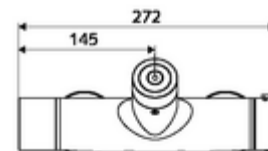

Szállítási adatok

- súly: 4,89 kg/Darab
- csomagolási egység: 1

Ajánlott alkatrészek

Z-csatlakozósztett előelzáróseleppel
Zuhanygarnitúra 900
Zuhanygarnitúra 680

Cikkszám.: 23 775 00 99
Cikkszám.: 29 207 06 99 vagy
Cikkszám.: 29 208 06 99 vagy
Cikkszám.: 29 239 00 99 vagy
Cikkszám.: 29 240 00 99 vagy