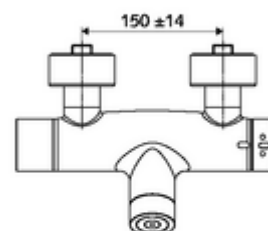

Szállítási adatok

- súly: 4,89 kg/Darab
- csomagolási egység: 1

Ajánlott alkatrészek

Z-csatlakozósztett előelzáróseleppel
Zuhanygarnitúra 900
Zuhanygarnitúra 680

Cikkszám.: 23 775 00 99
Cikkszám.: 29 207 06 99 vagy
Cikkszám.: 29 208 06 99 vagy
Cikkszám.: 29 239 00 99 vagy
Cikkszám.: 29 240 00 99 vagy