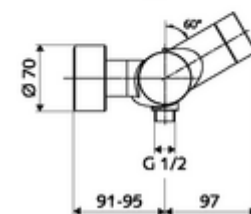

Szállítási adatok

- súly: 4,89 kg/Darab
- csomagolási egység: 1

Ajánlott alkatrészek

Z-csatlakozósztett előelzárószeleppel
Zuhanygarnitúra 900
Zuhanygarnitúra 680

Cikkszám.: 23 775 00 99
Cikkszám.: 29 207 06 99 vagy
Cikkszám.: 29 208 06 99 vagy
Cikkszám.: 29 239 00 99 vagy
Cikkszám.: 29 240 00 99 vagy