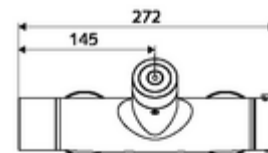

Szállítási adatok

- súly: 4,89 kg/Darab
- csomagolási egység: 1

Ajánlott alkatrészek

Z-csatlakozósztett előelzáróseleppel
Zuhanygarnitúra 900
Zuhanygarnitúra 680

Cikkszám.: 23 775 00 99
Cikkszám.: 29 207 06 99 vagy
Cikkszám.: 29 208 06 99 vagy
Cikkszám.: 29 239 00 99 vagy
Cikkszám.: 29 240 00 99 vagy