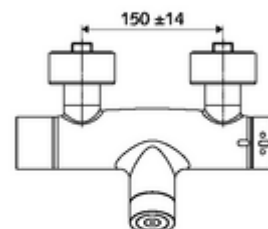

Szállítási adatok

- súly: 4,89 kg/Darab
- csomagolási egység: 1

Ajánlott alkatrészek

Z-csatlakozósztett előelzárószeleppel
Zuhanygarnitúra 900
Zuhanygarnitúra 680

Cikkszám.: 23 775 00 99
Cikkszám.: 29 207 06 99 vagy
Cikkszám.: 29 208 06 99 vagy
Cikkszám.: 29 239 00 99 vagy
Cikkszám.: 29 240 00 99 vagy