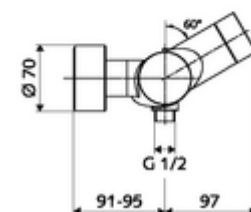

Szállítási adatok

- súly: 4,89 kg/Darab
- csomagolási egység: 1

Ajánlott alkatrészek

Z-csatlakozósztett előelzáróseleppel
Zuhanygarnitúra 900
Zuhanygarnitúra 680

Cikkszám.: 23 775 00 99
Cikkszám.: 29 207 06 99 vagy
Cikkszám.: 29 208 06 99 vagy
Cikkszám.: 29 239 00 99 vagy
Cikkszám.: 29 240 00 99 vagy