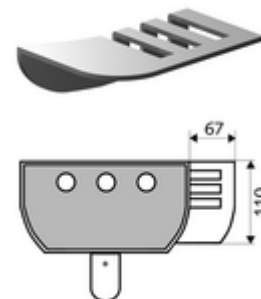

## LINUS zuhanypanel, piperetartó

Piperetartó minden SCHELL LINUS zuhanypanelhez (alumínium), utólagos felszerelésre.

### Technikai adatok

- Alapanyag: Alumínium
- Felület: Eloxált alumínium