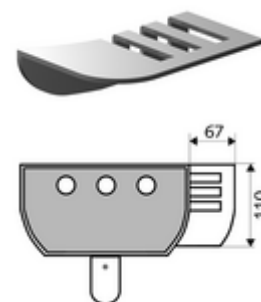

## LINUS zuhanypanel, piperetartó

Piperetartó minden SCHELL LINUS zuhanypanelhez (alumínium), utólagos felszerelésre.

### Technikai adatok

- Alapanyag: Alumínium
- Felület: Eloxált alumínium