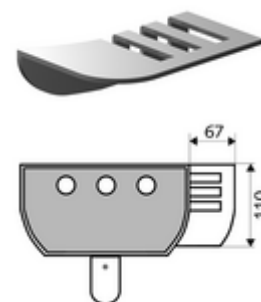

cikkszám: 00 809 08 99

LINUS zuhanypanel, piperetartó

Piperetartó minden SCHELL LINUS zuhanypanelhez (alumínium), utólagos felszerelésre.

Kiszereelés

- Rögzítő alkatrészek
- Piperetartó

Technikai adatok

- Alapanyag: Alumínium
- Felület: Eloxált alumínium

Szállítási adatok

- súly: 0,19 kg/Darab
- csomagolási egység: 1