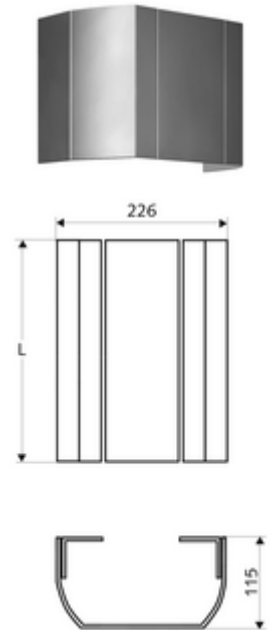

cikkszám: 00 810 08 99

LINUS zuhanypanel, takaróelem

Kiváló minőségű, szálcsiszolt (gyártás 2020/07-től) vagy fényes (gyártás 2020/06-ig) és eloxált felületű, stabil alumínium profilból.

Kiszerezés

- Csatlakozótakaró elem
- Rögzítő alkatrészek

Technikai adatok

- felmért hossz: 150 - 450 mm
- Alapanyag: Alumínium
- Felület: Fényes, eloxált (gyártás 2020/06-ig)

Szállítási adatok

- csomagolási egység: 1

Csatlakozva ezzel

Az összes LINUS zuhanypanel (alumínium kivitel)

egy jegyzet

Figyelem!

A megfelelő takaróelem kiválasztásakor ügyelni kell arra, hogy a zuhanypanel - (2020/07 -től kezdődően gyártott) szálcsiszolt vagy (a 2020/06 -ig gyártott) fényes - felületi kezelése a piperetartó felületi kezelésével megegyezzen!

összeszerelési utasítás