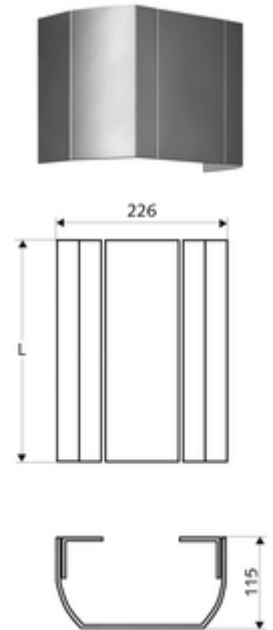

cikkszám: 00 812 08 99

LINUS zuhanypanel, takaróelem

Kiváló minőségű, szálcsiszolt (gyártás 2020/07-től) vagy fényes (gyártás 2020/06-ig) és eloxált felületű, stabil alumínium profilból.

Kiszerezés

- Csatlakozótakaró elem
- Rögzítő alkatrészek

Technikai adatok

- felmért hossz: 451 - 950 mm
- Alapanyag: Alumínium
- Felület: Fényes, eloxált (gyártás 2020/06-ig)

Szállítási adatok

- csomagolási egység: 1

Csatlakozva ezzel

Az összes LINUS zuhanypanel (alumínium kivitel)