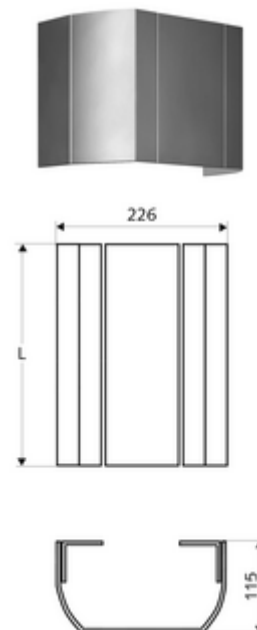

cikkszám: 00 812 08 99

LINUS zuhanypanel, takaróelem

Kiváló minőségű, szálcsiszolt (gyártás 2020/07-től) vagy fényes (gyártás 2020/06-ig) és eloxált felületű, stabil alumínium profilból.

Kiszerezés

- Csatlakozótakaró elem
- Rögzítő alkatrészek

Technikai adatok

- felmért hossz: 451 - 950 mm
- Alapanyag: Alumínium
- Felület: Fényes, eloxált (gyártás 2020/06-ig)

Szállítási adatok

- csomagolási egység: 1

Csatlakozva ezzel

Az összes LINUS zuhanypanel (alumínium kivitel)