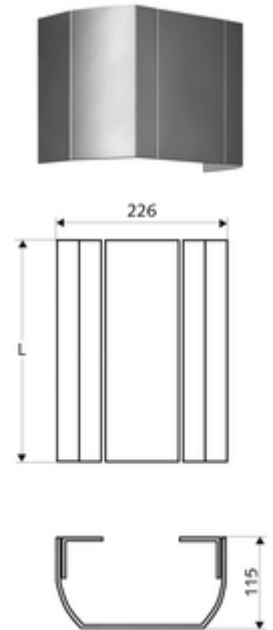

cikkszám: 00 839 08 99

LINUS zuhanypanel, takaróelem

Kiváló minőségű, szálcsiszolt (gyártás 2020/07-től) vagy fényes (gyártás 2020/06-ig) és eloxált felületű, stabil alumínium profilból.

Kiszerezés

- Csatlakozótakaró elem
- Rögzítő alkatrészek

Technikai adatok

- felmért hossz: 150 - 450 mm
- Alapanyag: Alumínium
- Felület: Szálcsiszolt, eloxált (gyártás 2020/07-től)

Szállítási adatok

- csomagolási egység: 1

Csatlakozva ezzel

Az összes LINUS zuhanypanel (alumínium kivitel)

egy jegyzet

Figyelem!

A megfelelő takaróelem kiválasztásakor ügyelni kell arra, hogy a zuhanypanel - (2020/07 -től kezdődően gyártott) szálcsiszolt vagy (a 2020/06 -ig gyártott) fényes - felületi kezelése a piperetartó felületi kezelésével megegyezzen!

összeszerelési utasítás