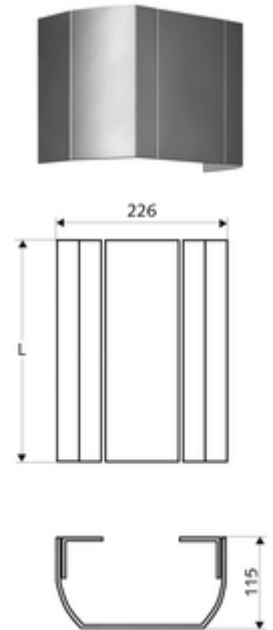

cikkszám: 00 839 08 99

LINUS zuhanypanel, takaróelem

Kiváló minőségű, szálcsiszolt (gyártás 2020/07-től) vagy fényes (gyártás 2020/06-ig) és eloxált felületű, stabil alumínium profilból.

Kiszerezés

- Csatlakozótakaró elem
- Rögzítő alkatrészek

Technikai adatok

- felmért hossz: 150 - 450 mm
- Alapanyag: Alumínium
- Felület: Szálcsiszolt, eloxált (gyártás 2020/07-től)

Szállítási adatok

- csomagolási egység: 1

Csatlakozva ezzel

Az összes LINUS zuhanypanel (alumínium kivitel)