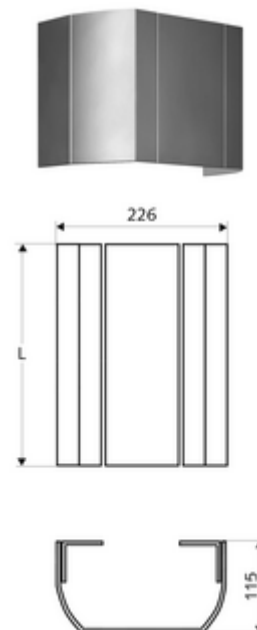

cikkszám: 00 840 08 99

LINUS zuhanypanel, takaróelem

Kiváló minőségű, szálcsiszolt (gyártás 2020/07-től) vagy fényes (gyártás 2020/06-ig) és eloxált felületű, stabil alumínium profilból.

Kiszerezés

- Csatlakozótakaró elem
- Rögzítő alkatrészek

Technikai adatok

- felmért hossz: 451 - 950 mm
- Alapanyag: Alumínium
- Felület: Szálcsiszolt, eloxált (gyártás 2020/07-től)

Szállítási adatok

- csomagolási egység: 1

Csatlakozva ezzel

Az összes LINUS zuhanypanel (alumínium kivitel)

egy jegyzet

- A zuhanypanel és a takaróelem között gyártási okokból színárnyalatbeli eltérés lehetséges.

Figyelem!

A megfelelő takaróelem kiválasztásakor ügyelni kell arra, hogy a zuhanypanel - (2020/07 -től kezdődően gyártott) szálcsiszolt vagy (a 2020/06 -ig gyártott) fényes - felületi kezelése a piperetartó felületi kezelésével megegyezzen!

összeszerelési utasítás

- Szerkezeti hossz helyszíni felmérés alapján. A megrendelő űrlapot lásd a www.schell.eu oldalon.