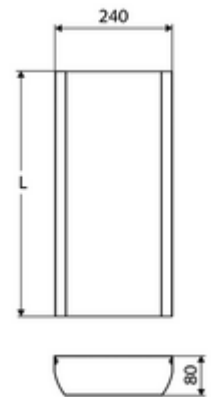

cikkszám: 00 849 28 99

LINUS inox zuhanypanel, takaróelem

Takaróelem a falon kívül vezetett hideg és meleg víz befolyóvezetékek eltakarásához.

Kiszerezés

- Csatlakozótakaró elem
- Rögzítő alkatrészek

Technikai adatok

- felmért hossz: 150 - 450 mm
- Alapanyag: 1.4404 rozsdamentes acél
- Felület: Szálcsiszolt rozsdamentes acél

Szállítási adatok

- csomagolási egység: 1

Csatlakozva ezzel

| | | |
|-----------------------------------|-------------------------|------|
| LINUS Inox DP-C-T zuhanypanel | Cikkszám.: 00 841 28 99 | vagy |
| LINUS Inox DP-C-T zuhanypanel | Cikkszám.: 00 842 28 99 | vagy |
| LINUS Inox DP-C-T zuhanypanel | Cikkszám.: 00 843 28 99 | vagy |
| LINUS Inox DP-SC-T zuhanypanel | Cikkszám.: 00 844 28 99 | vagy |
| LINUS Inox DP-SC-T zuhanypanel | Cikkszám.: 00 845 28 99 | vagy |
| LINUS Inox DP-C-T-H zuhanypanel | Cikkszám.: 00 846 28 99 | vagy |
| LINUS Inox DP-C-T-D-H zuhanypanel | Cikkszám.: 00 847 28 99 | vagy |

egy jegyzet

- Szerkezeti hossz helyszíni felmérés alapján. A megrendelő űrlapot lásd a www.schell.eu oldalon.
- A zuhanypanel és a takaróelem között gyártási okokból színárnyalatbeli eltérés lehetséges.