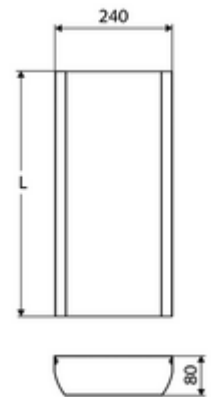

cikkszám: 00 851 28 99

LINUS inox zuhanypanel, takaróelem

Takaróelem a falon kívül vezetett hideg és meleg víz befolyóvezetékek eltakarásához.

Kiszerezés

- Csatlakozótakaró elem
- Rögzítő alkatrészek

Technikai adatok

- felmért hossz: 451 - 950 mm
- Alapanyag: 1.4404 rozsdamentes acél
- Felület: Szálciszolt rozsdamentes acél

Szállítási adatok

- csomagolási egység: 1

Csatlakozva ezzel

LINUS Inox DP-C-T zuhanypanel	Cikkszám.: 00 841 28 99	vagy
LINUS Inox DP-C-T zuhanypanel	Cikkszám.: 00 842 28 99	vagy
LINUS Inox DP-C-T zuhanypanel	Cikkszám.: 00 843 28 99	vagy
LINUS Inox DP-SC-T zuhanypanel	Cikkszám.: 00 844 28 99	vagy
LINUS Inox DP-SC-T zuhanypanel	Cikkszám.: 00 845 28 99	vagy
LINUS Inox DP-C-T-H zuhanypanel	Cikkszám.: 00 846 28 99	vagy
LINUS Inox DP-C-T-D-H zuhanypanel	Cikkszám.: 00 847 28 99	vagy

egy jegyzet

- A zuhanypanel és a takaróelem között gyártási okokból színárnyalatbeli eltérés lehetséges.
- Szerkezeti hossz helyszíni felmérés alapján. A megrendelő űrlapot lásd a www.schell.eu oldalon.