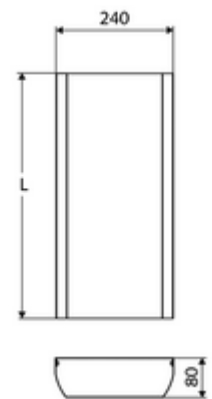

cikkszám: 00 851 28 99

LINUS inox zuhanypanel, takaróelem

Takaróelem a falon kívül vezetett hideg és meleg víz befolyóvezetékek eltakarásához.

Kiszerezés

- Csatlakozótakaró elem
- Rögzítő alkatrészek

Technikai adatok

- felmért hossz: 451 - 950 mm
- Alapanyag: 1.4404 rozsdamentes acél
- Felület: Szálciszolt rozsdamentes acél

Szállítási adatok

- csomagolási egység: 1

Csatlakozva ezzel

LINUS Inox DP-C-T zuhanypanel	Cikkszám.: 00 841 28 99	vagy
LINUS Inox DP-C-T zuhanypanel	Cikkszám.: 00 842 28 99	vagy
LINUS Inox DP-C-T zuhanypanel	Cikkszám.: 00 843 28 99	vagy
LINUS Inox DP-SC-T zuhanypanel	Cikkszám.: 00 844 28 99	vagy
LINUS Inox DP-SC-T zuhanypanel	Cikkszám.: 00 845 28 99	vagy
LINUS Inox DP-C-T-H zuhanypanel	Cikkszám.: 00 846 28 99	vagy
LINUS Inox DP-C-T-D-H zuhanypanel	Cikkszám.: 00 847 28 99	vagy