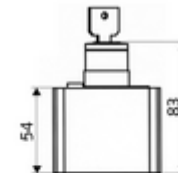

cikkszám: 01 538 00 99

Kulcsos kapcsoló termikus fertőtlenítéshez

A termikus fertőtlenítés vagy a takarítási stop funkció kapcsolásához. A kulcs 2 állásban rögzíthető és lezárható.

Kiszerezés

- 240V / 3 A falon kívüli kulcsos kapcsoló
- 2 kulcs

Technikai adatok

- védelmi kategória: IP65

Szállítási adatok

- súly: 0,19 kg/Darab
- csomagolási egység: 1

Szükséges alkatrészek

Mágnesszelep termikus fertőtlenítéshez

Cikkszám.: 01 875 00 99

Vakolat alatti hálózati egység 12 VDC, 100 - 240 VAC / 50 - 60 Hz

Cikkszám.: 01 566 00 99 vagy

Hálózati egység, 12 VDC, 100 - 240 VAC, 50 - 60 Hz

Cikkszám.: 01 490 00 99 vagy

Elektromos elosztódoboz 12 VDC, 100 - 240 VAC, 50 - 60 Hz

Cikkszám.: 01 537 00 99 vagy

összeszerelési utasítás

- Csatlakozás csak SCHELL monostabil mágnesszelepekhez SCHELL hálózati egységgel vagy elektromos elosztódobozal.