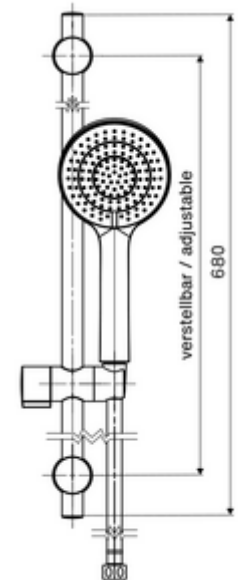

### Technikai adatok

- Vízszög fajták: Lágyszög (I), Masszázs vízszög (II), Lágyszög és masszázsvízszög keveréke (III)
- Felület: Króm
- zuhanycső hossza: 1500 mm
- zuhanyrúd hossza: 680 mm

### Ajánlott alkatrészek

MODUS MD-T falon kívüli zuhanycsaptelep / felső csatlakozású	Cikkszám.: 02 185 06 99	vagy
VITUS VD-C-T falon kívüli zuhanycsaptelep / alsó csatlakozású	Cikkszám.: 00 216 06 99	vagy
VITUS VD-C-T falon kívüli zuhanycsaptelep / alsó csatlakozású	Cikkszám.: 00 217 06 99	vagy
VITUS VD-C-T falon kívüli zuhanycsaptelep / alsó csatlakozású	Cikkszám.: 01 614 06 99	vagy
VITUS VD-C-T falon kívüli zuhanycsaptelep / alsó csatlakozású	Cikkszám.: 01 619 06 99	vagy
VITUS VD-SC-T falon kívüli zuhanycsaptelep / alsó csatlakozású	Cikkszám.: 01 610 06 99	vagy
VITUS VD-SC-T falon kívüli zuhanycsaptelep / alsó csatlakozású	Cikkszám.: 01 615 06 99	vagy
VITUS VD-SC-M falon kívüli zuhanycsaptelep / alsó csatlakozású	Cikkszám.: 01 611 06 99	vagy
VITUS VD-SC-M falon kívüli zuhanycsaptelep / alsó csatlakozású	Cikkszám.: 01 616 06 99	vagy
VITUS VD-Ki/Be-T falon kívüli zuhanycsaptelep / alsó csatlakozású	Cikkszám.: 01 612 06 99	vagy
VITUS VD-Ki/Be-T falon kívüli zuhanycsaptelep / alsó csatlakozású	Cikkszám.: 01 617 06 99	vagy
VITUS VD-EH-M falon kívüli zuhanycsaptelep / alsó csatlakozású	Cikkszám.: 01 613 06 99	vagy
VITUS VD-EH-M falon kívüli zuhanycsaptelep / alsó csatlakozású	Cikkszám.: 01 618 06 99	vagy