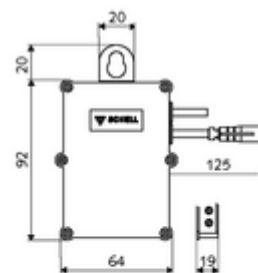

cikkszám: 00 501 00 99

SWS Bus-Extender kábel BE-K

Modul egy SWS egység és az SWS szerver hálózatba kapcsolásához kábelen keresztül. Továbbítja az adatokat az SWS egységek és az SWS szerver között.

Kiszerezés

- BE-K busz extender kábel

Szállítási adatok

- súly: 0,16 kg/Darab
- csomagolási egység: 1

Szükséges alkatrészek

SWS szerver

Cikkszám.: 00 500 00 99

SWS Bus-hálózati egység

Cikkszám.: 00 505 00 99

Ajánlott alkatrészek

vakolat alatti elosztódoboz

Cikkszám.: 77 752 00 99

egy jegyzet

összeszerelési utasítás