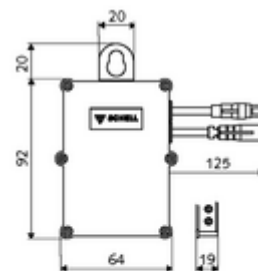

## SWS Bus-Extender rádióadó BE-F

Modul egy SWS buszegység és az SWS szerver hálózatba kapcsolásához rádióan keresztül. Továbbítja az adatokat az SWS egységek és az SWS szerver között. Hálózati működtetés esetén Mesh rádióadó hálózat kerül kiépítésre.