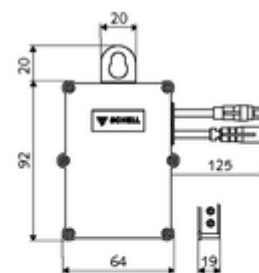

## SWS Bus-Extender rádióadó BE-F

Modul egy SWS buszegység és az SWS szerver hálózatba kapcsolásához rádióan keresztül. Továbbítja az adatokat az SWS egységek és az SWS szerver között. Hálózati működtetés esetén Mesh rádióadó hálózat kerül kiépítésre.