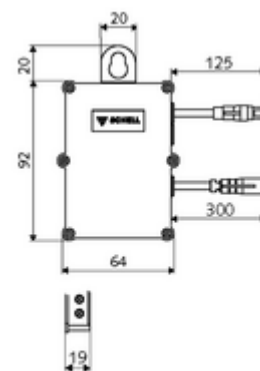

cikkszám: 00 564 00 99

SWS Bus-Extender rádió BE-F Flow

Modul egy pangó víz elleni öblítésre használt mágnesszelep és a hálózatba kapcsolt SWS szerver rádióadón keresztül történő csatlakoztatására. Továbbítja az adatokat a mágnesszelep és az SWS szerver között.

Kiszerezés

- BE-F Flow busz extender rádió

Szállítási adatok

- súly: 0,12 kg/Darab
- csomagolási egység: 1

Szükséges alkatrészek

SWS szerver	Cikkszám.: 00 500 00 99
SWS Bus-hálózati egység	Cikkszám.: 00 505 00 99
MONTUS Flow WC-szerelőmodul	Cikkszám.: 03 038 00 99