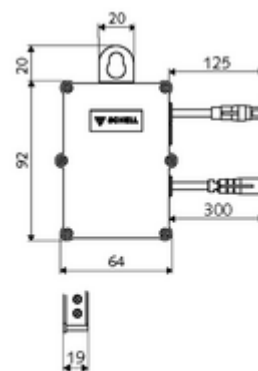

cikkszám: 00 564 00 99

SWS Bus-Extender rádió BE-F Flow

Modul egy pangó víz elleni öblítésre használt mágnesszelep és a hálózatba kapcsolt SWS szerver rádióadón keresztül történő csatlakoztatására. Továbbítja az adatokat a mágnesszelep és az SWS szerver között.

Kiszerezés

- BE-F Flow busz extender rádió

Szállítási adatok

- súly: 0,12 kg/Darab
- csomagolási egység: 1

Szükséges alkatrészek

SWS szerver
SWS Bus-hálózati egység
MONTUS Flow WC-szerelőmodul

Cikkszám.: 00 500 00 99