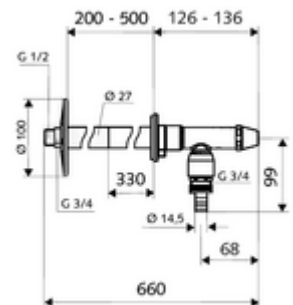

cikkszám: 03 997 03 99

POLAR II fagybiztos kültéri kifolyószelep szett

Építőkészlet a fali átvezetés szereléséhez a szerkezetépítési szakaszban. Fagybiztos szelepelek a falazatban 200 - 500 mm-es falvastagsághoz.

Technikai adatok

- Alapanyag: Sárgaréz, az ivóvízről szóló német rendeletnek megfelelően
- Felület: Matt króm
- furatátmérő: 38 mm
- Csatlakozás: DN 15 menet: 1/2 km
- Leágazás: Ø 14,5 mm-es tömlőcsavarzat (DN 20 menet: 3/4 km)
- EN 1717 szerinti biztonsági berendezés: EB
- Engedélyek: P-IX 19319/II
- zajosztály: II

Szállítási adatok

- súly: 1,77 kg/Darab
- csomagolási egység: 8

Ajánlott alkatrészek

Illetéktelen vízvétel elleni védelemhez

SECUR COMFORT fogantyú

Cikkszám.: 48 006 06 99