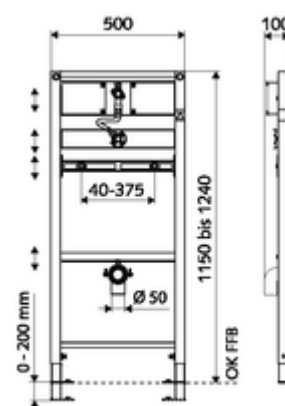

MONTUS vizelde modul COMPACT II típus

115 cm magas vizelde modul COMPACT II falsík alatti öblítőszeleppel. Tartófalra vagy falon kívüli szereléshez. Önhordós, szinterezett fém keret állítható magasságú lábakkal és kereszttartókkal. Öblítés aktiválása elektronikusan vagy mechanikusan.

Kiszzerelés

- Vizelde modul
  - Kereszttartó lefolyókönyökkel és próbadugóval, állítható magasságú
  - Kereszttartó COMPACT II falsík alatti öblítőszeleppel, előelzáróval és vakolófedéllel, állítható magasságú
  - Kereszttartó 40 - 375 mm-es vízelderögztítéshez, állítható magasságú
  - Kereszttartó hangszigetelt vízeldecsatlakozóval, próbadugóval, állítható magasságú
  - Flexibilis tömlő
  - Horganyzott, állítható magasságú, 0-20 cm-es, csúszásgátlóval ellátott szerelőlábak
- Rögzítő alkatrészek szerelőlábakhoz
- Rögzítő alkatrészek vizelde felszereléshez (M 8 x 100 mm-es rögzítő pálca, védőtömlő, műanyag peremes hüvelyek, anyák, alátétek, takarósapkák)

Technikai adatok

- víznyomás: 0,8 - 5,0 bar
- Öblítési áram: 0,3 l/s
- Alapanyag: Keret Acél; Vízvezeték Kiválásmentes sárgaréz, az ivóvízről szóló német rendeletnek megfelelően
- Felület: Keret Szinterezett
- Méretek: s 50 cm x m 124 cm
- Szennyvíz csatlakozó: Ø 50 mm
- Víz csatlakozó: DN 15 menet: 1/2 km (fent)
- Szennyvíz leágazás: Ø 50 mm
- Víz leágazás: DN 15 menet: 1/2 bm

Szállítási adatok

- súly: 11,54 kg/Darab
- csomagolási egység: 1

Szükséges alkatrészek

Vizelde befolyógarnitúra, DN 15	Cikkszám.: 03 105 00 99	
<u>Falon kívüli szerelés esetén</u>		
MONTUS falitartó szett (120- 170 mm)	Cikkszám.: 03 071 00 99	vagy
MONTUS falitartó szett (150- 210 mm)	Cikkszám.: 03 077 00 99	vagy
<u>Vizelde vezérlések</u>		
EDITION E vizeldevezérlés	Cikkszám.: 02 806 06 99	vagy
EDITION E vizeldevezérlés	Cikkszám.: 02 806 15 99	vagy
EDITION E vizeldevezérlés	Cikkszám.: 02 807 28 99	vagy
EDITION E vizeldevezérlés	Cikkszám.: 02 808 15 99	vagy
EDITION E vizeldevezérlés	Cikkszám.: 02 808 06 99	vagy
EDITION E vizeldevezérlés	Cikkszám.: 02 809 28 99	vagy