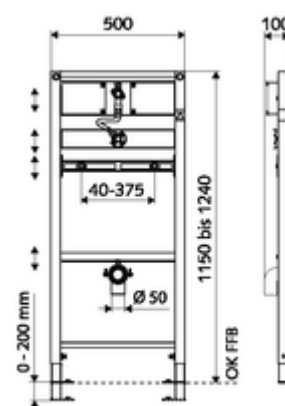

### Kiszzerelés

- Vizelde modul
  - Kereszttartó lefolyókönyökkel és próbadugóval, állítható magasságú
  - Kereszttartó COMPACT II falsík alatti öblítőszeleppel, előelzáróval és vakolófedéllel, állítható magasságú
  - Kereszttartó 40 - 375 mm-es vízelderögztítéshez, állítható magasságú
  - Kereszttartó hangszigetelt vízeldecsatlakozóval, próbadugóval, állítható magasságú
  - Flexibilis tömlő
  - Horganyzott, állítható magasságú, 0-20 cm-es, csúszásgátlóval ellátott szerelőlábak
- Rögzítő alkatrészek szerelőlábakhoz
- Rögzítő alkatrészek vizelde felszereléshez (M 8 x 100 mm-es rögzítő pálca, védőtömlő, műanyag peremes hüvelyek, anyák, alátétek, takarósapkák)

### Technikai adatok

- víznyomás: 0,8 - 5,0 bar
- Öblítési áram: 0,3 l/s
- Alapanyag: Keret Acél; Vízvezeték Kiválásmentes sárgaréz, az ivóvízről szóló német rendeletnek megfelelően
- Felület: Keret Szinterezett
- Méretek: s 50 cm x m 124 cm
- Szennyvíz csatlakozó: Ø 50 mm
- Víz csatlakozó: DN 15 menet: 1/2 km (fent)
- Szennyvíz leágazás: Ø 50 mm
- Víz leágazás: DN 15 menet: 1/2 bm

### Szállítási adatok

- súly: 11,54 kg/Darab
- csomagolási egység: 1