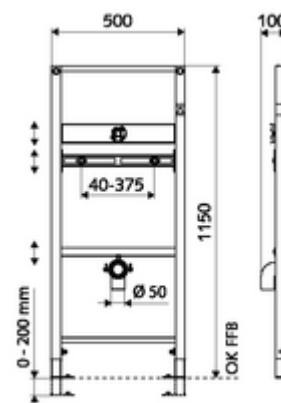

## MONTUS vizelde modul

115 cm magas vizelde modul. Tartófalra vagy falon kívüli szereléshez. Önhordós, szinterezett fém keret állítható magasságú lábakkal és kereszttartókkal. Falon kívüli vizelde öblítőszелеpek csatlakoztatására előkészítve.

### Kiszerezés

- Vizelde modul
  - Kereszttartó 40 - 375 mm-es vízelderögzítéshez, állítható magasságú
  - Kereszttartó hangszigetelt szerelvénycsatlakozóval, próbadugóval, állítható magasságú
  - Kereszttartó lefolyókönyökkel és próbadugóval, állítható magasságú
  - Horganyzott, állítható magasságú, 0-20 cm-es, csúszásgátlóval ellátott szerelőlábak
- Rögzítő alkatrészek szerelőlábakhoz
- Rögzítő alkatrészek vizelde felszereléshez (M 8 x 100 mm-es rögzítő pálca, védőtömlő, műanyag peremes hüvelyek, anyák, alátétek, takarósapkák)

### Technikai adatok

- Alapanyag: Keret Acél
- Felület: Keret Szinterezett
- Méretek: s 50 cm x m 115 cm
- Szennyvíz csatlakozó: Ø 50 mm
- Víz csatlakozó: DN 15 menet: 1/2 km (lent)
- Szennyvíz leágazás: Ø 50 mm
- Víz leágazás: DN 15 menet: 1/2 bm