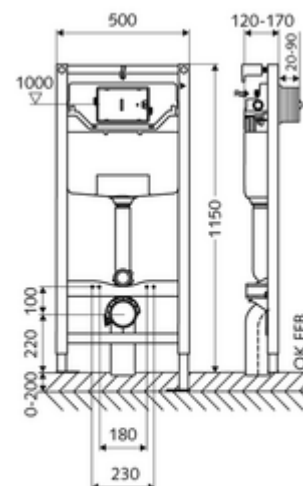

## MONTUS WC-szerelőmodul C 120 típus

115 cm magas WC-modul 12 cm-es falsík alatti WC-tartállyal. Tartófalra vagy falon kívüli szereléshez. 180 vagy 230 mm-es rögzítési méretű fali WC-hez. Önhordós, szinterezett fém keret állítható magasságú lábakkal. A kétmennyiségű öblítésnek és a késleltetett töltési folyamatnak köszönhetően víztakarékos (megtakarítás: kb. 0,5 l/öblítés). Öblítés aktiválása elektronikusan vagy mechanikusan.

### Kiszzerelés

- WC-modul
  - 12 cm mélységű falba építhető WC-öblítőtartály, működtetés előlről
  - sarokszelep szabályozó funkcióval menet: 1/2 km, I-es zajosztály
  - Ø 45 mm-es öblítőcső, próbadugóval
  - Horganyzott, állítható magasságú, 0-20 cm-es, csúszásgátlóval ellátott szerelőlábak
- Ø 90 / 90 mm-es PP lefolyókönyök, próbadugóval
- Ø 90 / 110 mm-es közdarab
- WC csatlakozógarnitúra (Ø 45 mm-es befolyó, Ø 90 / 110 mm-es lefolyó)
- Rögzítőanyagok WC-szereléshez (M 12 x 200 mm-es rögzítő pálca, védőtömlők, műanyag peremes hüvelyek, anyák, alátétek, takarósapkák)
- Rögzítő alkatrészek szerelőlábakhoz

### Technikai adatok

- Kétmennyiségű öblítés: Takarékos öblítési mennyiség 3 l, Állítható fő öblítési mennyiség 4/5/6/7 l (gyári beállítás 6 l)
- Terhelhetőség: max. 400 kg (MONTUS fali tartószett használata esetén)
- Alapanyag: Keret Acél
- Felület: Keret Szinterezett
- Méretek: s 50 cm x m 115 cm
- Szennyvíz csatlakozó: Ø 90 / 110 mm
- Öblítőcső csatlakozó: Ø 45 mm
- Víz csatlakozó: DN 15 R 1/2 km (háttoldalon középen)
- Szennyvíz leágazás: Ø 90 / 110 mm
- Engedélyek: Belgaqua

### Szállítási adatok

- súly: 12,72 kg/Darab
- csomagolási egység: 1