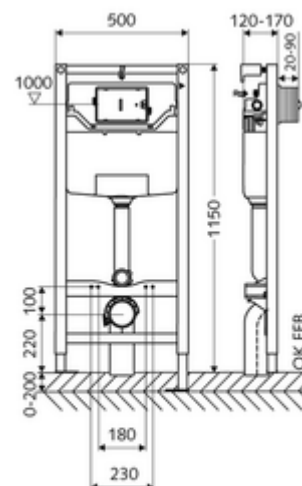

Kiszzerelés

- WC-modul
  - 12 cm mélységű falba építhető WC-öblítőtartály, működtetés előlről
  - sarokszelep szabályozó funkcióval menet: 1/2 km, I-es zajosztály
  - Ø 45 mm-es öblítőcső, próbadugóval
  - Horganyzott, állítható magasságú, 0-20 cm-es, csúszásgátlóval ellátott szerelőlábak
- Ø 90 / 90 mm-es PP lefolyókönyök, próbadugóval
- Ø 90 / 110 mm-es közdarab
- WC csatlakozógarnitúra (Ø 45 mm-es befolyó, Ø 90 / 110 mm-es lefolyó)
- Rögzítőanyagok WC-szereléshez (M 12 x 200 mm-es rögzítő pálca, védőtömlők, műanyag peremes hüvelyek, anyák, alátétek, takarósapkák)
- Rögzítő alkatrészek szerelőlábakhoz

Technikai adatok

- Kétmennyiségű öblítés: Takarékos öblítési mennyiség 3 l, Állítható fő öblítési mennyiség 4/5/6/7 l (gyári beállítás 6 l)
- Terhelhetőség: max. 400 kg (MONTUS fali tartószett használata esetén)
- Alapanyag: Keret Acél
- Felület: Keret Szinterezett
- Méretek: s 50 cm x m 115 cm
- Szennyvíz csatlakozó: Ø 90 / 110 mm
- Öblítőcső csatlakozó: Ø 45 mm
- Víz csatlakozó: DN 15 R 1/2 km (háttoldalon középen)
- Szennyvíz leágazás: Ø 90 / 110 mm
- Engedélyek: Belgaqua, NF

Szállítási adatok

- súly: 12,72 kg/Darab
- csomagolási egység: 1

Szükséges alkatrészek

WC-zajszigetelő lap	Cikkszám.: 03 001 00 99	
<u>Falon kívüli szerelés esetén</u>		
MONTUS falitartó szett (120- 170 mm)	Cikkszám.: 03 071 00 99	vagy
MONTUS falitartó szett (150- 210 mm)	Cikkszám.: 03 077 00 99	vagy
<u>Mechanikus működtetéshez</u>		
MONTUS CIRCUM WC-működtetőlap	Cikkszám.: 03 119 06 99	vagy
MONTUS CIRCUM WC-működtetőlap	Cikkszám.: 03 119 64 99	vagy
MONTUS CIRCUM WC-működtetőlap	Cikkszám.: 03 119 15 99	vagy
MONTUS BOARD WC-működtetőlap	Cikkszám.: 03 120 06 99	vagy