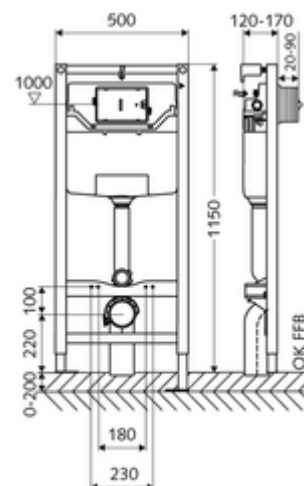

Kiszzerelés

- WC-modul
  - 12 cm mélységű falba építhető WC-öblítőtartály, működtetés előlről
  - sarokszelep szabályozó funkcióval menet: 1/2 km, I-es zajosztály
  - Ø 45 mm-es öblítőcső, próbadugóval
  - Horganyzott, állítható magasságú, 0-20 cm-es, csúszásgátlóval ellátott szerelőlábak
- Ø 90 / 90 mm-es PP lefolyókönyök, próbadugóval
- Ø 90 / 110 mm-es közdarab
- WC csatlakozógarnitúra (Ø 45 mm-es befolyó, Ø 90 / 110 mm-es lefolyó)
- Rögzítőanyagok WC-szereléshez (M 12 x 200 mm-es rögzítő pálca, védőtömlők, műanyag peremes hüvelyek, anyák, alátétek, takarósapkák)
- Rögzítő alkatrészek szerelőlábakhoz

Technikai adatok

- Kétmennyiségű öblítés: Takarékos öblítési mennyiség 3 l, Állítható fő öblítési mennyiség 4/5/6/7 l (gyári beállítás 6 l)
- Terhelhetőség: max. 400 kg (MONTUS fali tartószett használata esetén)
- Alapanyag: Keret Acél
- Felület: Keret Szinterezett
- Méretek: s 50 cm x m 115 cm
- Szennyvíz csatlakozó: Ø 90 / 110 mm
- Öblítőcső csatlakozó: Ø 45 mm
- Víz csatlakozó: DN 15 R 1/2 km (háttoldalon középen)
- Szennyvíz leágazás: Ø 90 / 110 mm
- Engedélyek: Belgaqua

Szállítási adatok

- súly: 12,72 kg/Darab
- csomagolási egység: 1

Szükséges alkatrészek

WC-zajszigetelő lap	Cikkszám.: 03 001 00 99	
<u>Falon kívüli szerelés esetén</u>		
MONTUS falitartó szett (120- 170 mm)	Cikkszám.: 03 071 00 99	vagy
MONTUS falitartó szett (150- 210 mm)	Cikkszám.: 03 077 00 99	vagy
<u>Mechanikus működtetéshez</u>		
MONTUS CIRCUM WC-működtetőlap	Cikkszám.: 03 119 06 99	vagy
MONTUS CIRCUM WC-működtetőlap	Cikkszám.: 03 119 64 99	vagy
MONTUS CIRCUM WC-működtetőlap	Cikkszám.: 03 119 15 99	vagy
MONTUS BOARD WC-működtetőlap	Cikkszám.: 03 120 06 99	vagy