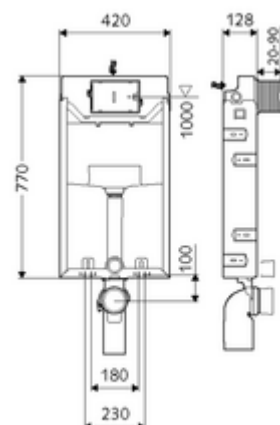

Szállítási adatok

- súly: 8,64 kg/Darab
- csomagolási egység: 1

Szükséges alkatrészek

WC-zajszigetelő lap	Cikkszám.: 03 001 00 99	
<u>Mechanikus működtetéshez</u>		
MONTUS CIRCUM WC-működtetőlap	Cikkszám.: 03 119 06 99	vagy
MONTUS CIRCUM WC-működtetőlap	Cikkszám.: 03 119 64 99	vagy
MONTUS CIRCUM WC-működtetőlap	Cikkszám.: 03 119 15 99	vagy
MONTUS BOARD WC-működtetőlap	Cikkszám.: 03 120 64 99	vagy
MONTUS BOARD WC-működtetőlap	Cikkszám.: 03 120 06 99	vagy
MONTUS BOARD WC-működtetőlap	Cikkszám.: 03 120 15 99	vagy
MONTUS TOWER WC-működtetőlap	Cikkszám.: 03 121 64 99	vagy
MONTUS TOWER WC-működtetőlap	Cikkszám.: 03 121 06 99	vagy
MONTUS TOWER WC-működtetőlap	Cikkszám.: 03 121 15 99	vagy
MONTUS KONKAV WC-működtetőlap	Cikkszám.: 03 122 06 99	vagy