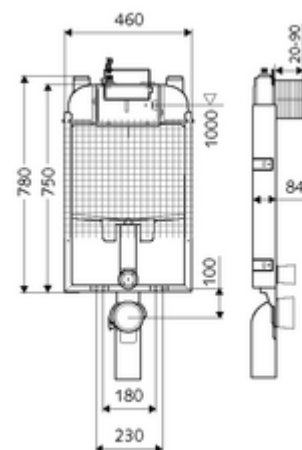

cikkszám: 03 059 00 99

MONTUS WC-szerelőmodul C-N 80 típus

WC-modul 8 cm-es falsík alatti WC-tartállyal. Ki-, alá- és átépítéshez falba építés esetén. 180 vagy 230 mm-es rögzítési méretű fali WC-hez. U alakú, nem öntartó, horganyzott acélkeret. A kétmennyiségű öblítésnek és a késleltetett töltési folyamatnak köszönhetően víztakarékos (megtakarítás: kb. 0,5 l/öblítés).

Kiszerezés

- WC-modul
  - 8 cm mélységű falba építhető WC-öblítőtartály, működtetés előlről
  - sarokszelep szabályozó funkcióval menet: 1/2 km, l-es zajosztály
  - Ø 45 mm-es öblítőcső, próbadugóval
- Ø 90 / 110 mm-es közdarab
- WC csatlakozógarnitúra (Ø 45 mm-es befolyó, Ø 90 / 110 mm-es lefolyó)
- Ø 90 / 90 mm-es PP lefolyókönyök, próbadugóval
- Rögzítőanyagok WC-szereléshez (M 12 x 200 mm-es rögzítő pálca, védőtömlők, műanyag peremes hüvelyek, anyák, alátétek, takarósapkák)
- Falsikerősítő háló
- Rögzítőanyagok falra szereléshez

Technikai adatok

- Kétmennyiségű öblítés: Takarékos öblítési mennyiség 3 l, 6 / 7 l állítható fő öblítési mennyiség (gyári beállítás: 6 l)
- Alapanyag: Keret Acél
- Felület: Keret Horganyzott
- Méretek: s 46 cm x m 78 cm
- Szennyvíz csatlakozó: Ø 90 / 110 mm
- Öblítőcső csatlakozó: Ø 45 mm
- Víz csatlakozó: DN 15 R 1/2 km (fent)
- Engedélyek: Belgaqua

Szállítási adatok

- súly: 7,36 kg/Darab
- csomagolási egység: 1

Szükséges alkatrészek

WC-zajszigetelő lap	Cikkszám.: 03 001 00 99	
<u>Mechanikus működtetéshez</u>		
MONTUS CIRCUM WC-működtetőlap	Cikkszám.: 03 119 64 99	vagy
MONTUS CIRCUM WC-működtetőlap	Cikkszám.: 03 119 06 99	vagy
MONTUS CIRCUM WC-működtetőlap	Cikkszám.: 03 119 15 99	vagy
MONTUS BOARD WC-működtetőlap	Cikkszám.: 03 120 06 99	vagy
MONTUS BOARD WC-működtetőlap	Cikkszám.: 03 120 64 99	vagy
MONTUS BOARD WC-működtetőlap	Cikkszám.: 03 120 15 99	vagy
MONTUS TOWER WC-működtetőlap	Cikkszám.: 03 121 06 99	vagy
MONTUS TOWER WC-működtetőlap	Cikkszám.: 03 121 64 99	vagy
MONTUS TOWER WC-működtetőlap	Cikkszám.: 03 121 15 99	vagy
MONTUS KONKAV WC-működtetőlap	Cikkszám.: 03 122 64 99	vagy
MONTUS KONKAV WC-működtetőlap	Cikkszám.: 03 122 06 99	vagy