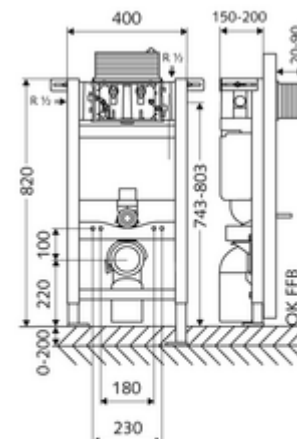

## MONTUS WC-szerelőmodul 820 C típus, működtetés felülről vagy előlről.

82 cm magas WC-modul 15 cm-es falsík alatti WC-tartállyal. Tartófalra vagy falon kívüli szereléshez. 180 vagy 230 mm-es rögzítési méretű fali WC-hez. Önhordós, szinterezett fém keret állítható magasságú lábakkal. A kétmennyiségű öblítésnek és a késleltetett töltési folyamatnak köszönhetően víztakaró (megtakarítás: kb. 0,5 l/öblítés).

### Kiszerezés

- WC-modul
  - 15 cm mélységű falba építhető WC-öblítőtartály, működtetés felülről vagy előlről
  - sarokszelep szabályozó funkcióval menet: 1/2 km, I-es zajosztály
  - Ø 45 mm-es öblítőcső, próbadugóval
  - Állítható magasságú szerelőlábak 0 - 20 cm
- Ø 90 / 110 mm-es közdarab
- WC csatlakozógarnitúra (Ø 45 mm-es befolyó, Ø 90 / 110 mm-es lefolyó)
- Ø 90 / 90 mm-es PP lefolyókönyök, próbadugóval
- Rögzítőanyagok WC-szereléshez (M 12 x 200 mm-es rögzítő pálca, védőtömlők, műanyag peremes hüvelyek, anyák, alátétek, takarósapkák)
- Rögzítő alkatrészek szerelőlábakhoz

### Technikai adatok

- Kétmennyiségű öblítés: Takarékos öblítési mennyiség 3 l, Állítható fő öblítési mennyiség 4/5/6/7 l (gyári beállítás 6 l)
- Terhelhetőség: max. 400 kg
- Alapanyag: Keret Acél
- Felület: Keret Szinterezett
- Méretek: s 40 cm x m 82 cm
- Szennyvíz csatlakozó: Ø 90 / 110 mm
- Öblítőcső csatlakozó: Ø 45 mm
- Víz csatlakozó: DN 15 R 1/2 km (hátról, fent, oldalt)
- Szennyvíz leágazás: Ø 90 / 110 mm
- Engedélyek: Belgaqua

### Szállítási adatok

- súly: 11,60 kg/Darab
- csomagolási egység: 1