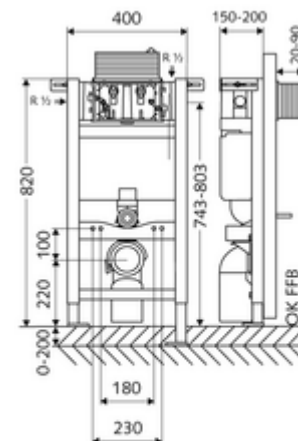

## MONTUS WC-szerelőmodul 820 C típus, működtetés felülről vagy előlről.

82 cm magas WC-modul 15 cm-es falsík alatti WC-tartállyal. Tartófalra vagy falon kívüli szereléshez. 180 vagy 230 mm-es rögzítési méretű fali WC-hez. Önhordós, szinterezett fém keret állítható magasságú lábakkal. A kétmennyiségű öblítésnek és a késleltetett töltési folyamatnak köszönhetően víztakarékos (megtakarítás: kb. 0,5 l/öblítés).

### Kiszerezés

- WC-modul
  - 15 cm mélységű falba építhető WC-öblítőtartály, működtetés felülről vagy előlről
  - sarokszelep szabályozó funkcióval menet: 1/2 km, I-es zajosztály
  - Ø 45 mm-es öblítőcső, próbadugóval
  - Állítható magasságú szerelőlábak 0 - 20 cm
- Ø 90 / 110 mm-es közdarab
- WC csatlakozógarnitúra (Ø 45 mm-es befolyó, Ø 90 / 110 mm-es lefolyó)
- Ø 90 / 90 mm-es PP lefolyókönyök, próbadugóval
- Rögzítőanyagok WC-szereléshez (M 12 x 200 mm-es rögzítő pálca, védőtömlők, műanyag peremes hüvelyek, anyák, alátétek, takarósapkák)
- Rögzítő alkatrészek szerelőlábakhoz

### Technikai adatok

- Kétmennyiségű öblítés: Takarékos öblítési mennyiség 3 l, Állítható fő öblítési mennyiség 4/5/6/7 l (gyári beállítás 6 l)
- Terhelhetőség: max. 400 kg
- Alapanyag: Keret Acél
- Felület: Keret Szinterezett
- Méretek: s 40 cm x m 82 cm
- Szennyvíz csatlakozó: Ø 90 / 110 mm
- Öblítőcső csatlakozó: Ø 45 mm
- Víz csatlakozó: DN 15 R 1/2 km (hátról, fent, oldalt)
- Szennyvíz leágazás: Ø 90 / 110 mm
- Engedélyek: Belgaqua

### Szállítási adatok

- súly: 11,60 kg/Darab
- csomagolási egység: 1