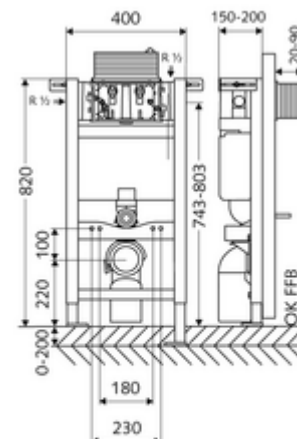

Szállítási adatok

- súly: 11,60 kg/Darab
- csomagolási egység: 1

Szükséges alkatrészek

WC-zajszigetelő lap	Cikkszám.: 03 001 00 99	
<u>Mechanikus működtetéshez</u>		
MONTUS CIRCUM WC-működtetőlap	Cikkszám.: 03 119 06 99	vagy
MONTUS CIRCUM WC-működtetőlap	Cikkszám.: 03 119 64 99	vagy
MONTUS CIRCUM WC-működtetőlap	Cikkszám.: 03 119 15 99	vagy
MONTUS BOARD WC-működtetőlap	Cikkszám.: 03 120 64 99	vagy
MONTUS BOARD WC-működtetőlap	Cikkszám.: 03 120 06 99	vagy
MONTUS BOARD WC-működtetőlap	Cikkszám.: 03 120 15 99	vagy
MONTUS TOWER WC-működtetőlap	Cikkszám.: 03 121 64 99	vagy