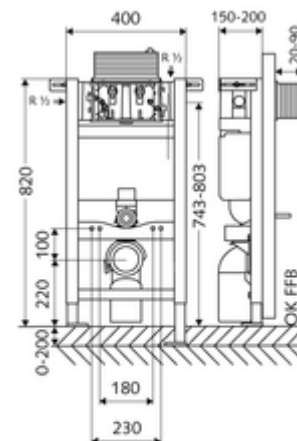

Szállítási adatok

- súly: 11,60 kg/Darab
- csomagolási egység: 1

Szükséges alkatrészek

WC-zajszigetelő lap	Cikkszám.: 03 001 00 99	
<u>Mechanikus működtetéshez</u>		
MONTUS CIRCUM WC-működtetőlap	Cikkszám.: 03 119 06 99	vagy
MONTUS CIRCUM WC-működtetőlap	Cikkszám.: 03 119 64 99	vagy
MONTUS CIRCUM WC-működtetőlap	Cikkszám.: 03 119 15 99	vagy
MONTUS BOARD WC-működtetőlap	Cikkszám.: 03 120 64 99	vagy
MONTUS BOARD WC-működtetőlap	Cikkszám.: 03 120 06 99	vagy
MONTUS BOARD WC-működtetőlap	Cikkszám.: 03 120 15 99	vagy
MONTUS TOWER WC-működtetőlap	Cikkszám.: 03 121 64 99	vagy