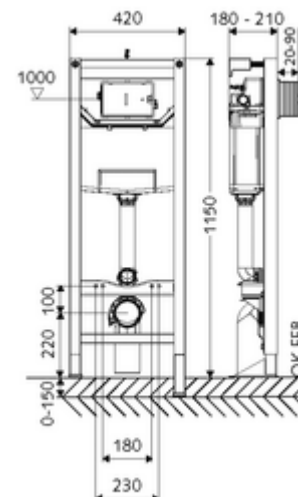

## MONTUS WC-szerelőmodul CS 120 típus

115 cm magas WC-modul 12 cm-es falsík alatti WC-tartállyal. Akadálymentes WC-hez. Tartófalra vagy falon kívüli szereléshez. 180 vagy 230 mm-es rögzítési méretű fali WC-hez. Önhordós, szinterezett fém keret állítható magasságú lábakkal. A kétmennyiségű öblítésnek és a késleltetett töltési folyamatnak köszönhetően víztakarékos (megtakarítás: kb. 0,5 l/öblítés). Öblítés aktiválása elektronikusan vagy mechanikusan.

### Kiszérelés

- WC-modul
  - 12 cm mélységű falba építhető WC-öblítőtartály, működtetés előlről
  - sarokszelep szabályozó funkcióval menet: 1/2 km, I-es zajosztály
  - Ø 45 mm-es öblítőcső, próbadugóval
  - Állítható magasságú speciális lábak 0 - 15 cm, öntartó
- WC csatlakozógarnitúra (Ø 45 mm-es befolyó, Ø 90 / 110 mm-es lefolyó)
- Ø 90 / 100 mm-es PVC lefolyókönyök, próbadugóval
- Rögzítőanyagok WC-szereléshez (M 12 x 200 mm-es rögzítő pálca, védőtömlők, műanyag peremes hüvelyek, anyák, alátétek, takarósapkák)
- Rögzítő alkatrészek szerelőlábakhoz
- MONTUS fali tartó szett (150 - 210 mm)

### Technikai adatok

- Kétmennyiségű öblítés: Takarékos öblítési mennyiség 3 l, Állítható fő öblítési mennyiség 4/5/6/7 l (gyári beállítás 6 l)
- Terhelhetőség: max. 400 kg (MONTUS fali tartószett használata esetén)
- Alapanyag: Keret Acél
- Felület: Keret Szinterezett
- Méretek: s 42 cm x m 115 cm
- Szennyvíz csatlakozó: Ø 90 / 110 mm
- Öblítőcső csatlakozó: Ø 45 mm
- Víz csatlakozó: DN 15 R 1/2 km (hátról)
- Szennyvíz leágazás: Ø 90 / 110 mm
- Engedélyek: Belgaqua

### Szállítási adatok

- súly: 17,44 kg/Darab
- csomagolási egység: 1