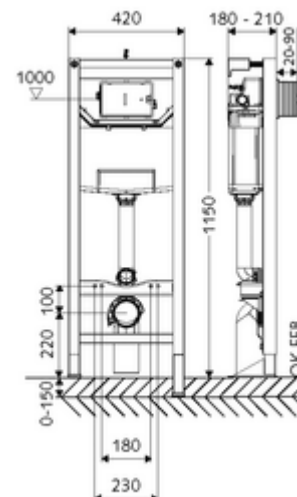

Kiszérelés

- WC-modul
  - 12 cm mélységű falba építhető WC-öblítőtartály, működtetés előlről
  - sarokszelep szabályozó funkcióval menet: 1/2 km, I-es zajosztály
  - Ø 45 mm-es öblítőcső, próbadugóval
  - Állítható magasságú speciális lábak 0 - 15 cm, öntartó
- WC csatlakozógarnitúra (Ø 45 mm-es befolyó, Ø 90 / 110 mm-es lefolyó)
- Ø 90 / 100 mm-es PVC lefolyókönyök, próbadugóval
- Rögzítőanyagok WC-szereléshez (M 12 x 200 mm-es rögzítő pálca, védőtömlők, műanyag peremes hüvelyek, anyák, alátétek, takarósapkák)
- Rögzítő alkatrészek szerelőlábakhoz
- MONTUS fali tartó szett (150 - 210 mm)

Technikai adatok

- Kétmennyiségű öblítés: Takarékos öblítési mennyiség 3 l, Állítható fő öblítési mennyiség 4/5/6/7 l (gyári beállítás 6 l)
- Terhelhetőség: max. 400 kg (MONTUS fali tartószett használata esetén)
- Alapanyag: Keret Acél
- Felület: Keret Szinterezett
- Méretek: s 42 cm x m 115 cm
- Szennyvíz csatlakozó: Ø 90 / 110 mm
- Öblítőcső csatlakozó: Ø 45 mm
- Víz csatlakozó: DN 15 R 1/2 km (hátról)
- Szennyvíz leágazás: Ø 90 / 110 mm
- Engedélyek: Belgaqua, NF

Szállítási adatok

- súly: 17,44 kg/Darab
- csomagolási egység: 1

Szükséges alkatrészek

WC-zajszigetelő lap	Cikkszám.: 03 001 00 99	
<u>Franciaországon kívüli piacokon történő telepítéshez.</u>		
PE-fali WC lefolyókönyök, DN 90/90 mm	Cikkszám.: 29 698 00 99	
PE- átalakító elem, DN 90/110 mm	Cikkszám.: 29 699 00 99	
<u>Mechanikus működtetéshez</u>		
MONTUS CIRCUM WC-működtetőlap	Cikkszám.: 03 119 06 99	vagy
MONTUS CIRCUM WC-működtetőlap	Cikkszám.: 03 119 64 99	vagy
MONTUS CIRCUM WC-működtetőlap	Cikkszám.: 03 119 15 99	vagy
MONTUS BOARD WC-működtetőlap	Cikkszám.: 03 120 06 99	vagy