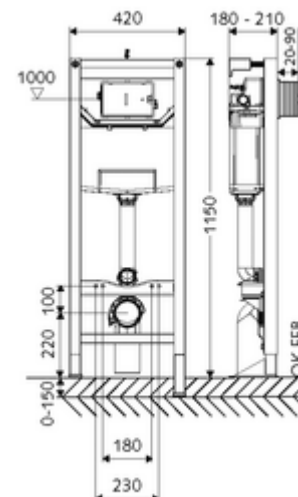

Kiszérelés

- WC-modul
  - 12 cm mélységű falba építhető WC-öblítőtartály, működtetés előlről
  - sarokzelep szabályozó funkcióval menet: 1/2 km, l-es zajosztály
  - Ø 45 mm-es öblítőcső, próbadugóval
  - Állítható magasságú speciális lábak 0 - 15 cm, öntartó
- WC csatlakozógarnitúra (Ø 45 mm-es befolyó, Ø 90 / 110 mm-es lefolyó)
- Ø 90 / 100 mm-es PVC lefolyókönyök, próbadugóval
- Rögzítőanyagok WC-szereléshez (M 12 x 200 mm-es rögzítő pálca, védőtömlők, műanyag peremes hüvelyek, anyák, alátétek, takarósapkák)
- Rögzítő alkatrészek szerelőlábakhoz
- MONTUS fali tartó szett (150 - 210 mm)

Technikai adatok

- Kétmennyiségű öblítés: Takarékos öblítési mennyiség 3 l, Állítható fő öblítési mennyiség 4/5/6/7 l (gyári beállítás 6 l)
- Terhelhetőség: max. 400 kg (MONTUS fali tartószett használata esetén)
- Alapanyag: Keret Acél
- Felület: Keret Szinterezett
- Méretek: s 42 cm x m 115 cm
- Szennyvíz csatlakozó: Ø 90 / 110 mm
- Öblítőcső csatlakozó: Ø 45 mm
- Víz csatlakozó: DN 15 R 1/2 km (hátról)
- Szennyvíz leágazás: Ø 90 / 110 mm
- Engedélyek: Belgaqua, NF

Szállítási adatok

- súly: 17,44 kg/Darab
- csomagolási egység: 1

Szükséges alkatrészek

WC-zajszigetelő lap	Cikkszám.: 03 001 00 99	
<u>Franciaországon kívüli piacokon történő telepítéshez.</u>		
PE-fali WC lefolyókönyök, DN 90/90 mm	Cikkszám.: 29 698 00 99	
PE- átalakító elem, DN 90/110 mm	Cikkszám.: 29 699 00 99	
<u>Mechanikus működtetéshez</u>		
MONTUS CIRCUM WC-működtetőlap	Cikkszám.: 03 119 06 99	vagy
MONTUS CIRCUM WC-működtetőlap	Cikkszám.: 03 119 64 99	vagy
MONTUS CIRCUM WC-működtetőlap	Cikkszám.: 03 119 15 99	vagy
MONTUS BOARD WC-működtetőlap	Cikkszám.: 03 120 06 99	vagy