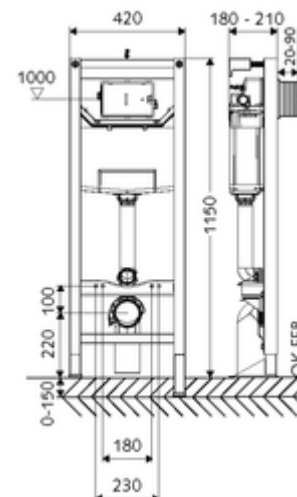

## MONTUS WC-szerelőmodul CS 120 típus

115 cm magas WC-modul 12 cm-es falsík alatti WC-tartállyal. Akadálymentes WC-hez. Tartófalra vagy falon kívüli szereléshez. 180 vagy 230 mm-es rögzítési méretű fali WC-hez. Önhordós, szinterezett fém keret állítható magasságú lábakkal. A kétmennyiségű öblítésnek és a késleltetett töltési folyamatnak köszönhetően víztakarékos (megtakarítás: kb. 0,5 l/öblítés). Öblítés aktiválása elektronikusan vagy mechanikusan.

### Kiszérelés

- WC-modul
  - 12 cm mélységű falba építhető WC-öblítőtartály, működtetés előlről
  - sarokszelep szabályozó funkcióval menet: 1/2 km, I-es zajosztály
  - Ø 45 mm-es öblítőcső, próbádugóval
  - Állítható magasságú speciális lábak 0 - 15 cm, öntartó
- WC csatlakozógarnitúra (Ø 45 mm-es befolyó, Ø 90 / 110 mm-es lefolyó)
- Ø 90 / 100 mm-es PVC lefolyókönyök, próbádugóval
- Rögzítőanyagok WC-szereléshez (M 12 x 200 mm-es rögzítő pálca, védőtömlők, műanyag peremes hüvelyek, anyák, alátétek, takarósapkák)
- Rögzítő alkatrészek szerelőlábakhoz
- MONTUS fali tartó szett (150 - 210 mm)

### Technikai adatok

- Kétmennyiségű öblítés: Takarékos öblítési mennyiség 3 l, Állítható fő öblítési mennyiség 4/5/6/7 l (gyári beállítás 6 l)
- Terhelhetőség: max. 400 kg (MONTUS fali tartószett használata esetén)
- Alapanyag: Keret Acél
- Felület: Keret Szinterezett
- Méretek: s 42 cm x m 115 cm
- Szennyvíz csatlakozó: Ø 90 / 110 mm
- Öblítőcső csatlakozó: Ø 45 mm
- Víz csatlakozó: DN 15 R 1/2 km (hátral)
- Szennyvíz leágazás: Ø 90 / 110 mm
- Engedélyek: Belgaqua

### Szállítási adatok

- súly: 17,44 kg/Darab
- csomagolási egység: 1