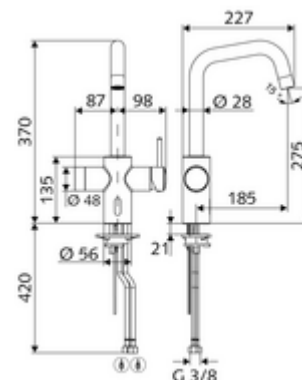

### Kiszzerelés

- Infravörös szenzorral ellátott konyhai csaptelep
  - Keverőfejes csaptelep
  - Infravörös szenzoros elektronika, programozható
  - 6 V-os mágnesszelep előszűrővel
  - Kerámiakartus forróvíz korlátozással
  - Elfordítható kifolyó állítható elfordítási tartománnyal
  - Perlátor
  - 2 menet: 3/8 bm x 450 mm-es flexibilis csatlakozótömlő, visszafolyásgátlóval (RV, DIN EN 1717: EB) és előszűrővel
- 6 V-os elemtartó, IP 65 védelmi osztály
- 4x AA 1,5 V-os alkáli elem

### Technikai adatok

- Csaplyuk átmérő: 35 - 37 mm
- Állíthatóság az SWS/ SSC rendszereken keresztül
  - Programozás a szenzorablakon keresztül (ki / be)
  - Max. működési idő (1 - 600 mp)
  - Pangó víz elleni öblítés (ki / 5 - 600 mp, 1 - 240 óránként az utolsó öblítés után / 1 - 240 óránként)
  - Energiatakarékos üzemmód (ki / 1 - 254 óránként az utolsó használat után)
- Állíthatóság közelítő reflexszel
  - Max. működési idő (4 - 240 mp, 12 programfokozat)
  - Pangó víz elleni öblítés (ki / utolsó öblítés után / fix időközönként)
- Átfolyás: átfolyási mennyiség (manuális működtetés): 10 l/min
- Átfolyás: átfolyási mennyiség (elektronikus működtetés): 8,5 l/min
- víznyomás: 1,0 - 5,0 bar
- max. nyugalmi nyomás: 8 bar
- Max. üzemi hőmérséklet: 70 °C (80 °C termikus fertőtlenítéshez)
- Alapanyag: Ház Sárgaréz, az ivóvízről szóló német rendeletnek megfelelően
- Felület: Króm
- Csatlakozás: 2x menet: 3/8 bm
- Engedélyek: P-IX 29861/IO, WRAS
- zajosztály: I
- átfolyási mennyiségi osztály: O

### Szállítási adatok

- súly: 3,76 kg/Darab
- csomagolási egység: 1