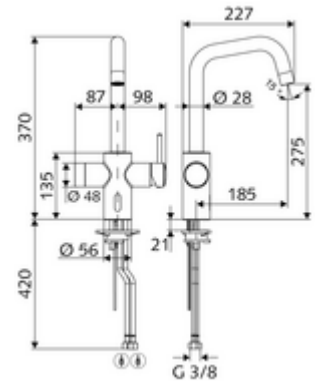

Kiszzerelés

- Infravörös szenzorral ellátott konyhai csaptelep
 - Keverőfejes csaptelep
 - Infravörös szenzoros elektronika, programozható
 - 6 V-os mágnesszelep előszűrővel
 - Kerámiakartus forróvíz korlátozással
 - Elfordítható kifolyó állítható elfordítási tartománnyal
 - Perlátor
 - 2 menet: 3/8 bm x 450 mm-es flexibilis csatlakozótömlő, visszafolyásgátlóval (RV, DIN EN 1717: EB) és előszűrővel
- 6 V-os elemtartó, IP 65 védelmi osztály
- 4x AA 1,5 V-os alkáli elem

Technikai adatok

- Csaplyuk átmérő: 35 - 37 mm
- Állíthatóság az SWS/ SSC rendszereken keresztül
 - Programozás a szenzorablakon keresztül (ki / be)
 - Max. működési idő (1 - 600 mp)
 - Pangó víz elleni öblítés (ki / 5 - 600 mp, 1 - 240 óránként az utolsó öblítés után / 1 - 240 óránként)
 - Energiatakarékos üzemmód (ki / 1 - 254 óránként az utolsó használat után)
- Állíthatóság közelítő reflexszel
 - Max. működési idő (4 - 240 mp, 12 programfokozat)
 - Pangó víz elleni öblítés (ki / utolsó öblítés után / fix időközönként)
- Átfolyás: átfolyási mennyiség (manuális működtetés): 10 l/min
- Átfolyás: átfolyási mennyiség (elektronikus működtetés): 8,5 l/min
- víznyomás: 1,0 - 5,0 bar
- max. nyugalmi nyomás: 8 bar
- Max. üzemi hőmérséklet: 70 °C (80 °C termikus fertőtlenítéshez)
- Alapanyag: Ház Sárgaréz, az ivóvízről szóló német rendeletnek megfelelően
- Felület: Króm
- Csatlakozás: 2x menet: 3/8 bm
- Engedélyek: P-IX 29861/IO, WRAS
- zajosztály: I
- átfolyási mennyiségi osztály: O

Szállítási adatok

- súly: 3,76 kg/Darab
- csomagolási egység: 1

Ajánlott alkatrészek

SSC Bluetooth®-Modul
Hosszabbítókábel, 1,5 m

Cikkszám.: 00 916 00 99
Cikkszám.: 51 010 00 99 vagy

Hosszabbítókábel, 1,5 m
COMFORT szabályozható sarokszelep szűrővel