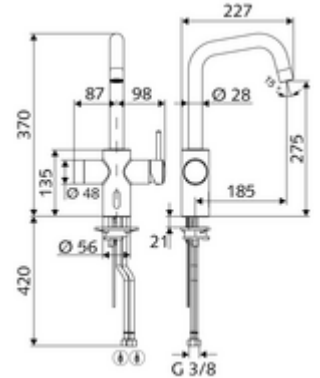

### Kiszzerelés

- Infravörös szenzorral ellátott konyhai csaptelep
  - Keverőfejes csaptelep
  - Infravörös szenzoros elektronika, programozható
  - 6 V-os mágnesszelep előszűrővel
  - Kerámiakartus forróvíz korlátozással
  - Elfordítható kifolyó állítható elfordítási tartománnyal
  - Perlátor
  - 2 menet: 3/8 bm x 450 mm-es flexibilis csatlakozótömlő, visszafolyásgátlóval (RV, DIN EN 1717: EB) és előszűrővel
- 6 V-os elemtartó, IP 65 védelmi osztály
- 4x AA 1,5 V-os alkáli elem

### Technikai adatok

- Csaplyuk átmérő: 35 - 37 mm
- Állíthatóság az SWS/ SSC rendszereken keresztül
  - Programozás a szenzorablakon keresztül (ki / be)
  - Max. működési idő (1 - 600 mp)
  - Pangó víz elleni öblítés (ki / 5 - 600 mp, 1 - 240 óránként az utolsó öblítés után / 1 - 240 óránként)
  - Energiatakarékos üzemmód (ki / 1 - 254 óránként az utolsó használat után)
- Állíthatóság közelítő reflexszel
  - Max. működési idő (4 - 240 mp, 12 programfokozat)
  - Pangó víz elleni öblítés (ki / utolsó öblítés után / fix időközönként)
- Átfolyás: átfolyási mennyiség (manuális működtetés): 10 l/min
- Átfolyás: átfolyási mennyiség (elektronikus működtetés): 8,5 l/min
- víznyomás: 1,0 - 5,0 bar
- max. nyugalmi nyomás: 8 bar
- Max. üzemi hőmérséklet: 70 °C (80 °C termikus fertőtlenítéshez)
- Alapanyag: Ház Sárgaréz, az ivóvízről szóló német rendeletnek megfelelően
- Felület: Króm
- Csatlakozás: 2x menet: 3/8 bm
- Engedélyek: P-IX 29861/IO, WRAS
- zajosztály: I
- átfolyási mennyiségi osztály: O

### Szállítási adatok

- súly: 3,76 kg/Darab
- csomagolási egység: 1