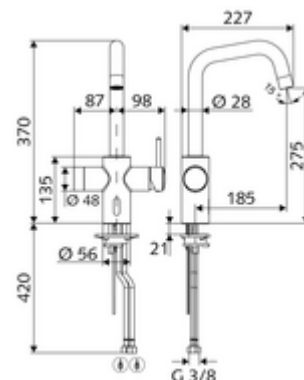

### Kiszzerelés

- Infravörös szenzorral ellátott konyhai csaptelep
  - Keverőfejes csaptelep
  - Infravörös szenzoros elektronika, programozható
  - 6 V-os mágnesszelep előszűrővel
  - Kerámiakartus forróvíz korlátozással
  - Elfordítható kifolyó állítható elfordítási tartománnyal
  - Perlátor
  - 2 menet: 3/8 bm x 450 mm-es flexibilis csatlakozótömlő, visszafolyásgátlóval (RV, DIN EN 1717: EB) és előszűrővel
- 6 V-os elemtartó, IP 65 védelmi osztály
- 4x AA 1,5 V-os alkáli elem

### Technikai adatok

- Csaplyuk átmérő: 35 - 37 mm
- Állíthatóság az SWS/ SSC rendszereken keresztül
  - Programozás a szenzorablakon keresztül (ki / be)
  - Max. működési idő (1 - 600 mp)
  - Pangó víz elleni öblítés (ki / 5 - 600 mp, 1 - 240 óránként az utolsó öblítés után / 1 - 240 óránként)
  - Energiatakarékos üzemmód (ki / 1 - 254 óránként az utolsó használat után)
- Állíthatóság közelítő reflexszel
  - Max. működési idő (4 - 240 mp, 12 programfokozat)
  - Pangó víz elleni öblítés (ki / utolsó öblítés után / fix időközönként)
- Átfolyás: átfolyási mennyiség (manuális működtetés): 10 l/min
- Átfolyás: átfolyási mennyiség (elektronikus működtetés): 8,5 l/min
- víznyomás: 1,0 - 5,0 bar
- max. nyugalmi nyomás: 8 bar
- Max. üzemi hőmérséklet: 70 °C (80 °C termikus fertőtlenítéshez)
- Alapanyag: Ház Sárgaréz, az ivóvízről szóló német rendeletnek megfelelően
- Felület: Króm
- Csatlakozás: 2x menet: 3/8 bm
- Engedélyek: P-IX 29861/IO, WRAS
- zajosztály: I
- átfolyási mennyiségi osztály: O

### Szállítási adatok

- súly: 3,76 kg/Darab
- csomagolási egység: 1