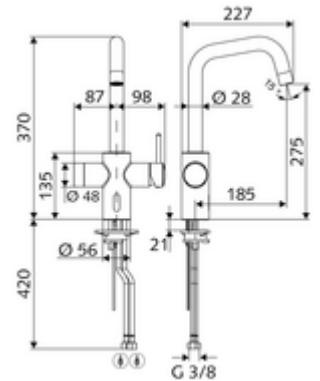

### Kiszzerelés

- Infravörös szenzorral ellátott konyhai csaptelep
  - Keverőfejes csaptelep
  - Infravörös szenzoros elektronika, programozható
  - 6 V-os mágnesszelep előszűrővel
  - Kerámiakartus forróvíz korlátozással
  - Elfordítható kifolyó állítható elfordítási tartománnyal
  - Perlátor
  - 2 menet: 3/8 bm x 450 mm-es flexibilis csatlakozótömlő, visszafolyásgátlóval (RV, DIN EN 1717: EB) és előszűrővel
- 6 V-os elemtartó, IP 65 védelmi osztály
- 4x AA 1,5 V-os alkáli elem

### Technikai adatok

- Csaplyuk átmérő: 35 - 37 mm
- Állíthatóság az SWS/ SSC rendszereken keresztül
  - Programozás a szenzorablakon keresztül (ki / be)
  - Max. működési idő (1 - 600 mp)
  - Pangó víz elleni öblítés (ki / 5 - 600 mp, 1 - 240 óránként az utolsó öblítés után / 1 - 240 óránként)
  - Energiatakarékos üzemmód (ki / 1 - 254 óránként az utolsó használat után)
- Állíthatóság közelítő reflexszel
  - Max. működési idő (4 - 240 mp, 12 programfokozat)
  - Pangó víz elleni öblítés (ki / utolsó öblítés után / fix időközönként)
- Átfolyás: átfolyási mennyiség (manuális működtetés): 10 l/min
- Átfolyás: átfolyási mennyiség (elektronikus működtetés): 8,5 l/min
- víznyomás: 1,0 - 5,0 bar
- max. nyugalmi nyomás: 8 bar
- Max. üzemi hőmérséklet: 70 °C (80 °C termikus fertőtlenítéshez)
- Alapanyag: Ház Sárgaréz, az ivóvízről szóló német rendeletnek megfelelően
- Felület: Króm
- Csatlakozás: 2x menet: 3/8 bm
- Engedélyek: P-IX 29861/IO, WRAS
- zajosztály: I
- átfolyási mennyiségi osztály: O

### Szállítási adatok

- súly: 3,76 kg/Darab
- csomagolási egység: 1