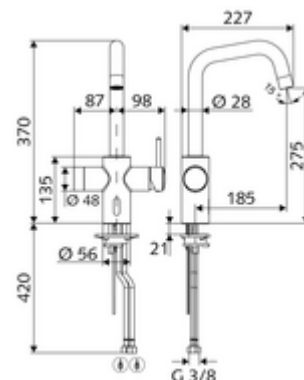

cikkszám: 00 243 06 99

GRANDIS E elektronikus konyhai csaptelep HD-M - magas nyomás-kevert víz

Infravörös szenzor által vezérelt. További egykaros kezelés. Hálózati működtetés. A SCHELL vízmenedzsmment rendszerrel történő hálózatra kapcsoláshoz alkalmas. SCHELL Single Control SSC rendszeren keresztül paraméterezhető. A pangóvíz elleni öblítés független az érintésmentes vízkeverés és a keverőfejes beállításoktól.

Kiszerezés

- Infravörös szenzorral ellátott konyhai csaptelep
  - Keverőfejes csaptelep
  - Infravörös szenzoros elektronika, programozható
  - 6 V-os mágnesszelep előszűrővel
  - Kerámiakartus forróvíz korlátozással
  - Elfordítható kifolyó állítható elfordítási tartománnyal
  - Perlátor
  - 2 menet: 3/8 bm x 450 mm-es flexibilis csatlakozótömlő, visszafolyásgátlóval (RV, DIN EN 1717: EB) és előszűrővel
- Villásdugós hálózati egység 9 VDC, 100 - 240 VAC, 50 - 60 Hz

Technikai adatok

- Csaplyuk átmérő: 35 - 37 mm
- Állíthatóság az SWS/ SSC rendszereken keresztül
  - Programozás a szenzorablakon keresztül (ki / be)
  - Max. működési idő (1 - 600 mp)
  - Pangó víz elleni öblítés (ki / 5 - 600 mp, 1 - 240 óránként az utolsó öblítés után / 1 - 240 óránként)
  - Energiatakarékos üzemmód (ki / 1 - 254 óránként az utolsó használat után)
- Állíthatóság közelítő reflexszel
  - Max. működési idő (4 - 240 mp, 12 programfokozat)
  - Pangó víz elleni öblítés (ki / utolsó öblítés után / fix időközönként)
- Átfolyás: átfolyási mennyiség (manuális működtetés): 10 l/min
- Átfolyás: átfolyási mennyiség (elektronikus működtetés): 8,5 l/min
- víznyomás: 1,0 - 5,0 bar
- max. nyugalmi nyomás: 8 bar
- Max. üzemi hőmérséklet: 70 °C (80 °C termikus fertőtlenítéshez)
- Alapanyag: Ház Sárgaréz, az ivóvízről szóló német rendeletnek megfelelően
- Felület: Króm
- Csatlakozás: 2x menet: 3/8 bm
- Engedélyek: P-IX 29861/IO, WRAS
- zajosztály: I
- átfolyási mennyiségi osztály: O

Szállítási adatok

- súly: 3,73 kg/Darab
- csomagolási egység: 1

Ajánlott alkatrészek

SSC Bluetooth®-Modul
Hosszabbítókábel, 1,5 m
Hosszabbítókábel, 1,5 m

Cikkszám.: 00 916 00 99
Cikkszám.: 51 010 00 99 vagy
Cikkszám.: 51 023 00 99 vagy