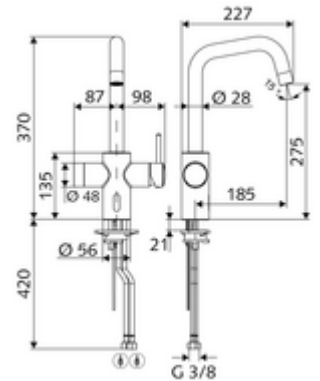

Kiszerezés

- Infravörös szenzorral ellátott konyhai csaptelep
 - Keverőfejes csaptelep
 - Infravörös szenzoros elektronika, programozható
 - 6 V-os mágnesszelep előszűrővel
 - Kerámiakartus forróvíz korlátozással
 - Elfordítható kifolyó állítható elfordítási tartománnyal
 - Perlátor
 - 2 menet: 3/8 bm x 450 mm-es flexibilis csatlakozótömlő, visszafolyásgátlóval (RV, DIN EN 1717: EB) és előszűrővel
- Villásdugós hálózati egység 9 VDC, 100 - 240 VAC, 50 - 60 Hz

Technikai adatok

- Csaplyuk átmérő: 35 - 37 mm
- Állíthatóság az SWS/ SSC rendszereken keresztül
 - Programozás a szenzorablakon keresztül (ki / be)
 - Max. működési idő (1 - 600 mp)
 - Pangó víz elleni öblítés (ki / 5 - 600 mp, 1 - 240 óránként az utolsó öblítés után / 1 - 240 óránként)
 - Energiatakarékos üzemmód (ki / 1 - 254 óránként az utolsó használat után)
- Állíthatóság közelítő reflexszel
 - Max. működési idő (4 - 240 mp, 12 programfokozat)
 - Pangó víz elleni öblítés (ki / utolsó öblítés után / fix időközönként)
- Átfolyás: átfolyási mennyiség (manuális működtetés): 10 l/min
- Átfolyás: átfolyási mennyiség (elektronikus működtetés): 8,5 l/min
- víznyomás: 1,0 - 5,0 bar
- max. nyugalmi nyomás: 8 bar
- Max. üzemi hőmérséklet: 70 °C (80 °C termikus fertőtlenítéshez)
- Alapanyag: Ház Sárgaréz, az ivóvízről szóló német rendeletnek megfelelően
- Felület: Króm
- Csatlakozás: 2x menet: 3/8 bm
- Engedélyek: P-IX 29861/IO, WRAS
- zajosztály: I
- átfolyási mennyiségi osztály: O

Szállítási adatok

- súly: 3,73 kg/Darab
- csomagolási egység: 1

Ajánlott alkatrészek

SSC Bluetooth®-Modul
Hosszabbítókábel, 1,5 m
Hosszabbítókábel, 1,5 m

Cikkszám.: 00 916 00 99
Cikkszám.: 51 010 00 99 vagy
Cikkszám.: 51 023 00 99 vagy

COMFORT szabályozható sarokszelep szűrővel

Cikkszám.: 05 430 06 99