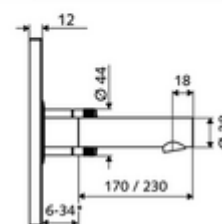

* In Abhängigkeit der SCHELL Unterputz-Masterbox

Kiszerezés

- Előlap infravörös szenzorablakkal
 - Kevertvízes működtető gomb átvezetőhüvellyel
- Szerelőkeret infravörös szenzoros elektronikával, programozható
- 6 V-os elemtartó, IP 65 védelmi osztály
- Rögzítő alkatrészek

Technikai adatok

- Állíthatóság az SWS/ SSC rendszereken keresztül
 - Szenzor hatótávolsága (rövid / közepes / hosszú)
 - Programozás a szenzorablakon keresztül (ki / be)
 - Max. működési idő (1 - 360 mp)
 - Utólagos működési idő (0,6 - 60 mp)
 - Pangó víz elleni öblítés (ki / 5 - 600 mp, 1 - 240 óránként az utolsó öblítés után / 1 - 240 óránként)
 - Folyamatos öblítés termikus fertőtlenítéshez, forrázás elleni védelemmel (ki / 15 - 600 mp)
 - Tartós átfolyás (ki / 15 - 600 mp)
 - Energiatakarékos üzemmód (ki / 1 - 254 óránként az utolsó használat után)
 - Takarítás stop (ki / 60 - 360 mp)
- Állíthatóság közelítő reflexszel
 - Szenzor hatótávolsága (rövid / közepes / hosszú)
 - Pangó víz elleni öblítés (ki / 30 mp, 24 óránként az utolsó öblítés után / 24 óránként)
 - Folyamatos öblítés termikus fertőtlenítéshez, forrázás elleni védelemmel (ki / 300 mp / 120 mp)
 - Takarítás stop (ki / 60 mp)
- Átfolyás: átfolyási mennyiség, nyomástól független, max.: 5 l/min
- víznyomás: 1,0 - 5,0 bar
- max. nyugalmi nyomás: 8 bar
- Max. üzemi hőmérséklet: 70 °C (80 °C termikus fertőtlenítéshez)
- Alapanyag: Kifolyó Sárgaréz, az ivóvízről szóló német rendeletnek megfelelően; Működtetés Sárgaréz; Előlap Sárgaréz
- Felület: Kifolyó Króm; Működtetés Króm; Előlap Króm
- Kifolyó: k 170 mm
- Az előlap méretei: s 188 mm x m 180 mm x m 12 mm

Szállítási adatok

- súly: 2,02 kg/Darab
- csomagolási egység: 1

Szükséges alkatrészek

WBW-E-M vakolat alatti Masterbox

Cikkszám.: 01 946 00 99

Ajánlott alkatrészek

SSC Bluetooth®-Modul	Cikkszám.: 00 916 00 99	
OPEN mosdó lefolyószelep	Cikkszám.: 02 002 06 99	vagy
PUSH OPEN mosdó lefolyószelep	Cikkszám.: 02 000 06 99	vagy