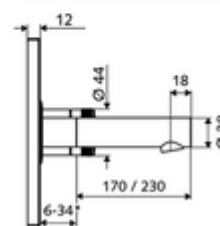

cikkszám: 01 929 06 99

LINUS W-E-M vakolat alatti csaptelep Kevert víz

WBW-E-M falsík alatti Masterboxhoz. Infravörös szenzor által vezérelt. Elemes működtetés. A SCHELL vízmenedzsmment rendszerrel történő hálózatra kapcsoláshoz alkalmas. SCHELL Single Control SSC rendszeren keresztül paraméterezhető.

* In Abhängigkeit der SCHELL Unterputz-Masterbox

Kiszerezés

- Előlap infravörös szenzorablakkal
  - Kevertvízes működtető gomb átvezetőhüvellyel
- Szerelőkeret infravörös szenzoros elektronikával, programozható
- 6 V-os elemtartó, IP 65 védelmi osztály
- Rögzítő alkatrészek

Technikai adatok

- Állíthatóság az SWS/ SSC rendszereken keresztül
  - Szenzor hatótávolsága (rövid / közepes / hosszú)
  - Programozás a szenzorablakon keresztül (ki / be)
  - Max. működési idő (1 - 360 mp)
  - Utólagos működési idő (0,6 - 60 mp)
  - Pangó víz elleni öblítés (ki / 5 - 600 mp, 1 - 240 óránként az utolsó öblítés után / 1 - 240 óránként)
  - Folyamatos öblítés termikus fertőtlenítéshez, forrázás elleni védelemmel (ki / 15 - 600 mp)
  - Tartós átfolyás (ki / 15 - 600 mp)
  - Energiatakarékos üzemmód (ki / 1 - 254 óránként az utolsó használat után)
  - Takarítás stop (ki / 60 - 360 mp)
- Állíthatóság közelítő reflexszel
  - Szenzor hatótávolsága (rövid / közepes / hosszú)
  - Pangó víz elleni öblítés (ki / 30 mp, 24 óránként az utolsó öblítés után / 24 óránként)
  - Folyamatos öblítés termikus fertőtlenítéshez, forrázás elleni védelemmel (ki / 300 mp / 120 mp)
  - Takarítás stop (ki / 60 mp)
- Átfolyás: átfolyási mennyiség, nyomástól független, max.: 5 l/min
- víznyomás: 1,0 - 5,0 bar
- max. nyugalmi nyomás: 8 bar
- Max. üzemi hőmérséklet: 70 °C (80 °C termikus fertőtlenítéshez)
- Alapanyag: Kifolyó Sárgaréz, az ivóvízről szóló német rendeletnek megfelelően; Működtetés Sárgaréz; Előlap Sárgaréz
- Felület: Kifolyó Króm; Működtetés Króm; Előlap Króm
- Kifolyó: k 170 mm
- Az előlap méretei: s 188 mm x m 180 mm x m 12 mm

Szállítási adatok

- súly: 2,02 kg/Darab
- csomagolási egység: 1

Szükséges alkatrészek

WBW-E-M vakolat alatti Masterbox

Cikkszám.: 01 946 00 99