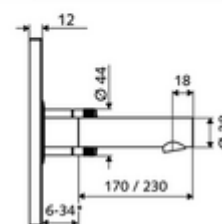

* In Abhängigkeit der SCHELL Unterputz-Masterbox

Kiszerezés

- Előlap infravörös szenzorablakkal
 - Kevertvízes működtető gomb átvezetőhüvellyel
- Szerelőkeret infravörös szenzoros elektronikával, programozható
- 6 V-os elemtartó, IP 65 védelmi osztály
- Rögzítő alkatrészek

Technikai adatok

- Állíthatóság az SWS/ SSC rendszereken keresztül
 - Szenzor hatótávolsága (rövid / közepes / hosszú)
 - Programozás a szenzorablakon keresztül (ki / be)
 - Max. működési idő (1 - 360 mp)
 - Utólagos működési idő (0,6 - 60 mp)
 - Pangó víz elleni öblítés (ki / 5 - 600 mp, 1 - 240 óránként az utolsó öblítés után / 1 - 240 óránként)
 - Folyamatos öblítés termikus fertőtlenítéshez, forrázás elleni védelemmel (ki / 15 - 600 mp)
 - Tartós átfolyás (ki / 15 - 600 mp)
 - Energiatakarékos üzemmód (ki / 1 - 254 óránként az utolsó használat után)
 - Takarítás stop (ki / 60 - 360 mp)
- Állíthatóság közelítő reflexszel
 - Szenzor hatótávolsága (rövid / közepes / hosszú)
 - Pangó víz elleni öblítés (ki / 30 mp, 24 óránként az utolsó öblítés után / 24 óránként)
 - Folyamatos öblítés termikus fertőtlenítéshez, forrázás elleni védelemmel (ki / 300 mp / 120 mp)
 - Takarítás stop (ki / 60 mp)
- Átfolyás: átfolyási mennyiség, nyomástól független, max.: 5 l/min
- víznyomás: 1,0 - 5,0 bar
- max. nyugalmi nyomás: 8 bar
- Max. üzemi hőmérséklet: 70 °C (80 °C termikus fertőtlenítéshez)
- Alapanyag: Kifolyó Sárgaréz, az ivóvízről szóló német rendeletnek megfelelően; Működtetés Sárgaréz; Előlap Sárgaréz
- Felület: Kifolyó Króm; Működtetés Króm; Előlap Króm
- Kifolyó: k 170 mm
- Az előlap méretei: s 188 mm x m 180 mm x m 12 mm