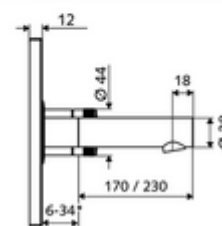

* In Abhängigkeit der SCHELL Unterputz-Masterbox

Kiszerezés

- Előlap infravörös szenzorablakkal
 - Kevertvízes működtető gomb átvezetőhüvellyel
- Szerelőkeret infravörös szenzoros elektronikával, programozható
- 6 V-os elemtartó, IP 65 védelmi osztály
- Rögzítő alkatrészek

Technikai adatok

- Állíthatóság az SWS/ SSC rendszereken keresztül
 - Szenzor hatótávolsága (rövid / közepes / hosszú)
 - Programozás a szenzorablakon keresztül (ki / be)
 - Max. működési idő (1 - 360 mp)
 - Utólagos működési idő (0,6 - 60 mp)
 - Pangó víz elleni öblítés (ki / 5 - 600 mp, 1 - 240 óránként az utolsó öblítés után / 1 - 240 óránként)
 - Folyamatos öblítés termikus fertőtlenítéshez, forrázás elleni védelemmel (ki / 15 - 600 mp)
 - Tartós átfolyás (ki / 15 - 600 mp)
 - Energiatakarékos üzemmód (ki / 1 - 254 óránként az utolsó használat után)
 - Takarítás stop (ki / 60 - 360 mp)
- Állíthatóság közelítő reflexszel
 - Szenzor hatótávolsága (rövid / közepes / hosszú)
 - Pangó víz elleni öblítés (ki / 30 mp, 24 óránként az utolsó öblítés után / 24 óránként)
 - Folyamatos öblítés termikus fertőtlenítéshez, forrázás elleni védelemmel (ki / 300 mp / 120 mp)
 - Takarítás stop (ki / 60 mp)
- Átfolyás: átfolyási mennyiség, nyomástól független, max.: 5 l/min
- víznyomás: 1,0 - 5,0 bar
- max. nyugalmi nyomás: 8 bar
- Max. üzemi hőmérséklet: 70 °C (80 °C termikus fertőtlenítéshez)
- Alapanyag: Kifolyó Sárgaréz, az ivóvízről szóló német rendeletnek megfelelően; Működtetés Sárgaréz; Előlap Sárgaréz
- Felület: Kifolyó Króm; Működtetés Króm; Előlap Króm
- Kifolyó: k 170 mm
- Az előlap méretei: s 188 mm x m 180 mm x m 12 mm