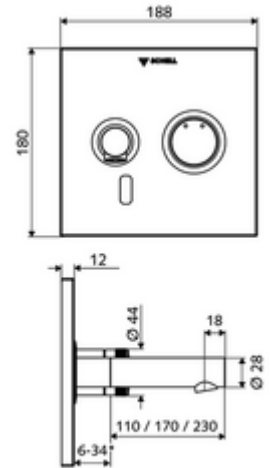

cikkszám: 01 929 06 99

LINUS W-E-M vakolat alatti csaptelep Kevert víz

WBW-E-M falsík alatti Masterboxhoz. Infravörös szenzor által vezérelt. Elemes működtetés. A SCHELL vízmenedzsmnt rendszerrel történő hálózatra kapcsoláshoz alkalmas. SCHELL Single Control SSC rendszeren keresztül paraméterezhető.

* In Abhängigkeit der SCHELL Unterputz-Masterbox

Kiszerezés

- Előlap infravörös szenzorablakkal
 - Kevertvízes működtető gomb átvezetőhüvellyel
- Szerelőkeret infravörös szenzoros elektronikával, programozható
- 6 V-os elemtartó, IP 65 védelmi osztály
- Rögzítő alkatrészek

Technikai adatok

- Állíthatóság az SWS/ SSC rendszereken keresztül
 - Szenzor hatótávolsága (rövid / közepes / hosszú)
 - Programozás a szenzorablakon keresztül (ki / be)
 - Max. működési idő (1 - 360 mp)
 - Utólagos működési idő (0,6 - 60 mp)
 - Pangó víz elleni öblítés (ki / 5 - 600 mp, 1 - 240 óránként az utolsó öblítés után / 1 - 240 óránként)
 - Folyamatos öblítés termikus fertőtlenítéshez, forrázás elleni védelemmel (ki / 15 - 600 mp)
 - Tartós átfolyás (ki / 15 - 600 mp)
 - Energiatakarékos üzemmód (ki / 1 - 254 óránként az utolsó használat után)
 - Takarítás stop (ki / 60 - 360 mp)
- Állíthatóság közelítő reflexszel
 - Szenzor hatótávolsága (rövid / közepes / hosszú)
 - Pangó víz elleni öblítés (ki / 30 mp, 24 óránként az utolsó öblítés után / 24 óránként)
 - Folyamatos öblítés termikus fertőtlenítéshez, forrázás elleni védelemmel (ki / 300 mp / 120 mp)
 - Takarítás stop (ki / 60 mp)
- Átfolyás: átfolyási mennyiség, nyomástól független, max.: 5 l/min
- víznyomás: 1,0 - 5,0 bar
- max. nyugalmi nyomás: 8 bar
- Max. üzemi hőmérséklet: 70 °C (80 °C termikus fertőtlenítéshez)
- Alapanyag: Kifolyó Sárgaréz, az ivóvízről szóló német rendeletnek megfelelően; Működtetés Sárgaréz; Előlap Sárgaréz
- Felület: Kifolyó Króm; Működtetés Króm; Előlap Króm
- Kifolyó: k 170 mm
- Az előlap méretei: s 188 mm x m 180 mm x m 12 mm