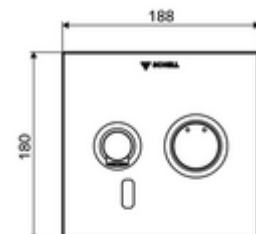

* In Abhängigkeit der SCHELL Unterputz-Masterbox

Kiszerezés

- Előlap infravörös szenzorablakkal
 - Kevertvízes működtető gomb átvezetőhüvellyel
- Szerelőkeret infravörös szenzoros elektronikával, programozható
- 6 V-os elemtartó, IP 65 védelmi osztály
- Rögzítő alkatrészek

Technikai adatok

- Állíthatóság az SWS/ SSC rendszereken keresztül
 - Szenzor hatótávolsága (rövid / közepes / hosszú)
 - Programozás a szenzorablakon keresztül (ki / be)
 - Max. működési idő (1 - 360 mp)
 - Utólagos működési idő (0,6 - 60 mp)
 - Pangó víz elleni öblítés (ki / 5 - 600 mp, 1 - 240 óránként az utolsó öblítés után / 1 - 240 óránként)
 - Folyamatos öblítés termikus fertőtlenítéshez, forrázás elleni védelemmel (ki / 15 - 600 mp)
 - Tartós átfolyás (ki / 15 - 600 mp)
 - Energiatakarékos üzemmód (ki / 1 - 254 óránként az utolsó használat után)
 - Takarítás stop (ki / 60 - 360 mp)
- Állíthatóság közelítő reflexszel
 - Szenzor hatótávolsága (rövid / közepes / hosszú)
 - Pangó víz elleni öblítés (ki / 30 mp, 24 óránként az utolsó öblítés után / 24 óránként)
 - Folyamatos öblítés termikus fertőtlenítéshez, forrázás elleni védelemmel (ki / 300 mp / 120 mp)
 - Takarítás stop (ki / 60 mp)
- Átfolyás: átfolyási mennyiség, nyomástól független, max.: 5 l/min
- víznyomás: 1,0 - 5,0 bar
- max. nyugalmi nyomás: 8 bar
- Max. üzemi hőmérséklet: 70 °C (80 °C termikus fertőtlenítéshez)
- Alapanyag: Kifolyó Sárgaréz, az ivóvízről szóló német rendeletnek megfelelően; Működtetés Sárgaréz; Előlap Sárgaréz
- Felület: Kifolyó Króm; Működtetés Króm; Előlap Króm
- Kifolyó: k 170 mm
- Az előlap méretei: s 188 mm x m 180 mm x m 12 mm