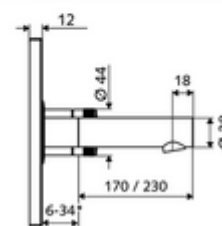

cikkszám: 01 929 06 99

LINUS W-E-M vakolat alatti csaptelep Kevert víz

WBW-E-M falsík alatti Masterboxhoz. Infravörös szenzor által vezérelt. Elemes működtetés. A SCHELL vízmenedzsmenet rendszerrel történő hálózatra kapcsoláshoz alkalmas. SCHELL Single Control SSC rendszeren keresztül paraméterezhető.

* In Abhängigkeit der SCHELL Unterputz-Masterbox

Kiszerezés

- Előlap infravörös szenzorablakkal
  - Kevertvízes működtető gomb átvezetőhüvellyel
- Szerelőkeret infravörös szenzoros elektronikával, programozható
- 6 V-os elemtartó, IP 65 védelmi osztály
- Rögzítő alkatrészek

Technikai adatok

- Állíthatóság az SWS/ SSC rendszereken keresztül
  - Szenzor hatótávolsága (rövid / közepes / hosszú)
  - Programozás a szenzorablakon keresztül (ki / be)
  - Max. működési idő (1 - 360 mp)
  - Utólagos működési idő (0,6 - 60 mp)
  - Pangó víz elleni öblítés (ki / 5 - 600 mp, 1 - 240 óránként az utolsó öblítés után / 1 - 240 óránként)
  - Folyamatos öblítés termikus fertőtlenítéshez, forrázás elleni védelemmel (ki / 15 - 600 mp)
  - Tartós átfolyás (ki / 15 - 600 mp)
  - Energiatakarékos üzemmód (ki / 1 - 254 óránként az utolsó használat után)
  - Takarítás stop (ki / 60 - 360 mp)
- Állíthatóság közelítő reflexszel
  - Szenzor hatótávolsága (rövid / közepes / hosszú)
  - Pangó víz elleni öblítés (ki / 30 mp, 24 óránként az utolsó öblítés után / 24 óránként)
  - Folyamatos öblítés termikus fertőtlenítéshez, forrázás elleni védelemmel (ki / 300 mp / 120 mp)
  - Takarítás stop (ki / 60 mp)
- Átfolyás: átfolyási mennyiség, nyomástól független, max.: 5 l/min
- víznyomás: 1,0 - 5,0 bar
- max. nyugalmi nyomás: 8 bar
- Max. üzemi hőmérséklet: 70 °C (80 °C termikus fertőtlenítéshez)
- Alapanyag: Kifolyó Sárgaréz, az ivóvízről szóló német rendeletnek megfelelően; Működtetés Sárgaréz; Előlap Sárgaréz
- Felület: Kifolyó Króm; Működtetés Króm; Előlap Króm
- Kifolyó: k 170 mm
- Az előlap méretei: s 188 mm x m 180 mm x m 12 mm

Szállítási adatok

- súly: 2,02 kg/Darab
- csomagolási egység: 1

Szükséges alkatrészek

WBW-E-M vakolat alatti Masterbox

Cikkszám.: 01 946 00 99