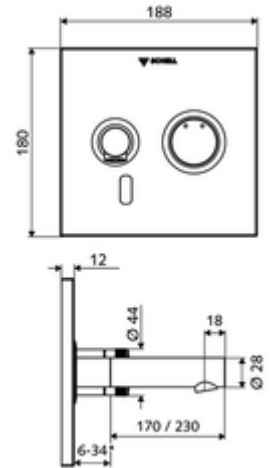

cikkszám: 01 929 28 99

LINUS W-E-M vakolat alatti csaptelep Kevert víz

WBW-E-M falsík alatti Masterboxhoz. Infravörös szenzor által vezérelt. Elemes működtetés. A SCHELL vízmenedzsmment rendszerrel történő hálózatra kapcsoláshoz alkalmas. SCHELL Single Control SSC rendszeren keresztül paraméterezhető.

* In Abhängigkeit der SCHELL Unterputz-Masterbox

Kiszerezés

- Előlap infravörös szenzorablakkal
 - Kevertvízes működtető gomb átvezetőhüvellyel
- Szerelőkeret infravörös szenzoros elektronikával, programozható
- 6 V-os elemtartó, IP 65 védelmi osztály
- Rögzítő alkatrészek

Technikai adatok

- Állíthatóság az SWS/ SSC rendszereken keresztül
 - Szenzor hatótávolsága (rövid / közepes / hosszú)
 - Programozás a szenzorablakon keresztül (ki / be)
 - Max. működési idő (1 - 360 mp)
 - Utólagos működési idő (0,6 - 60 mp)
 - Pangó víz elleni öblítés (ki / 5 - 600 mp, 1 - 240 óránként az utolsó öblítés után / 1 - 240 óránként)
 - Folyamatos öblítés termikus fertőtlenítéshez, forrázás elleni védelemmel (ki / 15 - 600 mp)
 - Tartós átfolyás (ki / 15 - 600 mp)
 - Energiatakarékos üzemmód (ki / 1 - 254 óránként az utolsó használat után)
 - Takarítás stop (ki / 60 - 360 mp)
- Állíthatóság közelítő reflexszel
 - Szenzor hatótávolsága (rövid / közepes / hosszú)
 - Pangó víz elleni öblítés (ki / 30 mp, 24 óránként az utolsó öblítés után / 24 óránként)
 - Folyamatos öblítés termikus fertőtlenítéshez, forrázás elleni védelemmel (ki / 300 mp / 120 mp)
 - Takarítás stop (ki / 60 mp)
- Átfolyás: átfolyási mennyiség, nyomástól független, max.: 5 l/min
- víznyomás: 1,0 - 5,0 bar
- max. nyugalmi nyomás: 8 bar
- Max. üzemi hőmérséklet: 70 °C (80 °C termikus fertőtlenítéshez)
- Alapanyag: Kifolyó Sárgaréz, az ivóvízről szóló német rendeletnek megfelelően; Működtetés Sárgaréz; Előlap Rozsdamentes acél
- Felület: Kifolyó Króm; Működtetés Króm; Előlap Szálcsiszolt rozsdamentes acél
- Kifolyó: k 170 mm
- Az előlap méretei: s 188 mm x m 180 mm x m 12 mm