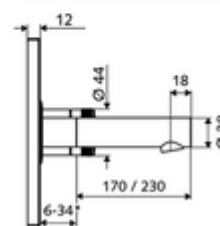

cikkszám: 01 929 28 99

LINUS W-E-M vakolat alatti csaptelep Kevert víz

WBW-E-M falsík alatti Masterboxhoz. Infravörös szenzor által vezérelt. Elemes működtetés. A SCHELL vízmenedzsmenet rendszerrel történő hálózatra kapcsoláshoz alkalmas. SCHELL Single Control SSC rendszeren keresztül paraméterezhető.

* In Abhängigkeit der SCHELL Unterputz-Masterbox

Kiszerezés

- Előlap infravörös szenzorablakkal
 - Kevertvízes működtető gomb átvezetőhüvellyel
- Szerelőkeret infravörös szenzoros elektronikával, programozható
- 6 V-os elemtartó, IP 65 védelmi osztály
- Rögzítő alkatrészek

Technikai adatok

- Állíthatóság az SWS/ SSC rendszereken keresztül
 - Szenzor hatótávolsága (rövid / közepes / hosszú)
 - Programozás a szenzorablakon keresztül (ki / be)
 - Max. működési idő (1 - 360 mp)
 - Utólagos működési idő (0,6 - 60 mp)
 - Pangó víz elleni öblítés (ki / 5 - 600 mp, 1 - 240 óránként az utolsó öblítés után / 1 - 240 óránként)
 - Folyamatos öblítés termikus fertőtlenítéshez, forrázás elleni védelemmel (ki / 15 - 600 mp)
 - Tartós átfolyás (ki / 15 - 600 mp)
 - Energiatakarékos üzemmód (ki / 1 - 254 óránként az utolsó használat után)
 - Takarítás stop (ki / 60 - 360 mp)
- Állíthatóság közelítő reflexszel
 - Szenzor hatótávolsága (rövid / közepes / hosszú)
 - Pangó víz elleni öblítés (ki / 30 mp, 24 óránként az utolsó öblítés után / 24 óránként)
 - Folyamatos öblítés termikus fertőtlenítéshez, forrázás elleni védelemmel (ki / 300 mp / 120 mp)
 - Takarítás stop (ki / 60 mp)
- Átfolyás: átfolyási mennyiség, nyomástól független, max.: 5 l/min
- víznyomás: 1,0 - 5,0 bar
- max. nyugalmi nyomás: 8 bar
- Max. üzemi hőmérséklet: 70 °C (80 °C termikus fertőtlenítéshez)
- Alapanyag: Kifolyó Sárgaréz, az ivóvízről szóló német rendeletnek megfelelően; Működtetés Sárgaréz; Előlap Rozsdamentes acél
- Felület: Kifolyó Króm; Működtetés Króm; Előlap Szálcsiszolt rozsdamentes acél
- Kifolyó: k 170 mm
- Az előlap méretei: s 188 mm x m 180 mm x m 12 mm