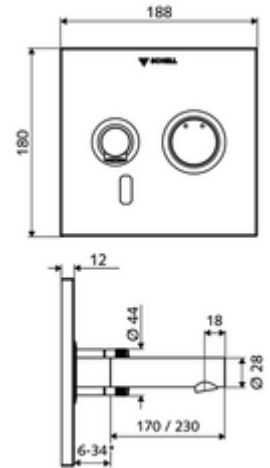

cikkszám: 01 930 06 99

LINUS W-E-M vakolat alatti csaptelep Kevert víz

WBW-E-M falsík alatti Masterboxhoz. Infravörös szenzor által vezérelt. Elemes működtetés. A SCHELL vízmenedzsmment rendszerrel történő hálózatra kapcsoláshoz alkalmas. SCHELL Single Control SSC rendszeren keresztül paraméterezhető.

* In Abhängigkeit der SCHELL Unterputz-Masterbox

Kiszerezés

- Előlap infravörös szenzorablakkal
 - Kevertvízes működtető gomb átvezetőhüvellyel
- Szerelőkeret infravörös szenzoros elektronikával, programozható
- 6 V-os elemtartó, IP 65 védelmi osztály
- Rögzítő alkatrészek