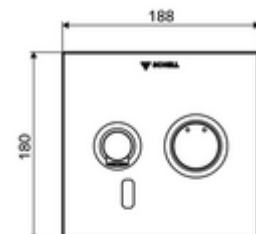

* In Abhängigkeit der SCHELL Unterputz-Masterbox

Kiszerezés

- Előlap infravörös szenzorablakkal
 - Kevertvízes működtető gomb átvezetőhüvellyel
- Szerelőkeret infravörös szenzoros elektronikával, programozható
- 6 V-os elemtartó, IP 65 védelmi osztály
- Rögzítő alkatrészek

Technikai adatok

- Állíthatóság az SWS/ SSC rendszereken keresztül
 - Szenzor hatótávolsága (rövid / közepes / hosszú)
 - Programozás a szenzorablakon keresztül (ki / be)
 - Max. működési idő (1 - 360 mp)
 - Utólagos működési idő (0,6 - 60 mp)
 - Pangó víz elleni öblítés (ki / 5 - 600 mp, 1 - 240 óránként az utolsó öblítés után / 1 - 240 óránként)
 - Folyamatos öblítés termikus fertőtlenítéshez, forrázás elleni védelemmel (ki / 15 - 600 mp)
 - Tartós átfolyás (ki / 15 - 600 mp)
 - Energiatakarékos üzemmód (ki / 1 - 254 óránként az utolsó használat után)
 - Takarítás stop (ki / 60 - 360 mp)
- Állíthatóság közelítő reflexszel
 - Szenzor hatótávolsága (rövid / közepes / hosszú)
 - Pangó víz elleni öblítés (ki / 30 mp, 24 óránként az utolsó öblítés után / 24 óránként)
 - Folyamatos öblítés termikus fertőtlenítéshez, forrázás elleni védelemmel (ki / 300 mp / 120 mp)
 - Takarítás stop (ki / 60 mp)
- Átfolyás: átfolyási mennyiség, nyomástól független, max.: 5 l/min
- víznyomás: 1,0 - 5,0 bar
- max. nyugalmi nyomás: 8 bar
- Max. üzemi hőmérséklet: 70 °C (80 °C termikus fertőtlenítéshez)
- Alapanyag: Kifolyó Sárgaréz, az ivóvízről szóló német rendeletnek megfelelően; Működtetés Sárgaréz; Előlap Sárgaréz
- Felület: Kifolyó Króm; Működtetés Króm; Előlap Króm
- Kifolyó: k 230 mm
- Az előlap méretei: s 188 mm x m 180 mm x m 12 mm