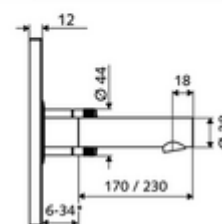

* In Abhängigkeit der SCHELL Unterputz-Masterbox

Kiszerezés

- Előlap infravörös szenzorablakkal
 - Kevertvízes működtető gomb átvezetőhüvellyel
- Szerelőkeret infravörös szenzoros elektronikával, programozható
- 6 V-os elemtartó, IP 65 védelmi osztály
- Rögzítő alkatrészek

Technikai adatok

- Állíthatóság az SWS/ SSC rendszereken keresztül
 - Szenzor hatótávolsága (rövid / közepes / hosszú)
 - Programozás a szenzorablakon keresztül (ki / be)
 - Max. működési idő (1 - 360 mp)
 - Utólagos működési idő (0,6 - 60 mp)
 - Pangó víz elleni öblítés (ki / 5 - 600 mp, 1 - 240 óránként az utolsó öblítés után / 1 - 240 óránként)
 - Folyamatos öblítés termikus fertőtlenítéshez, forrázás elleni védelemmel (ki / 15 - 600 mp)
 - Tartós átfolyás (ki / 15 - 600 mp)
 - Energiatakarékos üzemmód (ki / 1 - 254 óránként az utolsó használat után)
 - Takarítás stop (ki / 60 - 360 mp)
- Állíthatóság közelítő reflexszel
 - Szenzor hatótávolsága (rövid / közepes / hosszú)
 - Pangó víz elleni öblítés (ki / 30 mp, 24 óránként az utolsó öblítés után / 24 óránként)
 - Folyamatos öblítés termikus fertőtlenítéshez, forrázás elleni védelemmel (ki / 300 mp / 120 mp)
 - Takarítás stop (ki / 60 mp)
- Átfolyás: átfolyási mennyiség, nyomástól független, max.: 5 l/min
- víznyomás: 1,0 - 5,0 bar
- max. nyugalmi nyomás: 8 bar
- Max. üzemi hőmérséklet: 70 °C (80 °C termikus fertőtlenítéshez)
- Alapanyag: Kifolyó Sárgaréz, az ivóvízről szóló német rendeletnek megfelelően; Működtetés Sárgaréz; Előlap Sárgaréz
- Felület: Kifolyó Króm; Működtetés Króm; Előlap Króm
- Kifolyó: k 230 mm
- Az előlap méretei: s 188 mm x m 180 mm x m 12 mm