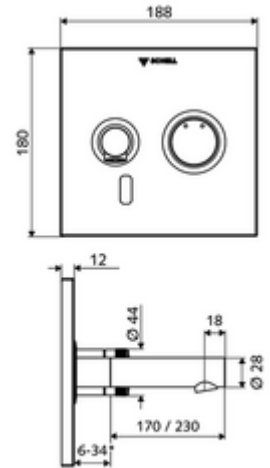

cikkszám: 01 930 28 99

LINUS W-E-M vakolat alatti csaptelep Kevert víz

WBW-E-M falsík alatti Masterboxhoz. Infravörös szenzor által vezérelt. Elemes működtetés. A SCHELL vízmenedzsmnt rendszerrel történő hálózatra kapcsoláshoz alkalmas. SCHELL Single Control SSC rendszeren keresztül paraméterezzhető.

* In Abhängigkeit der SCHELL Unterputz-Masterbox

Kiszerezés

- Előlap infravörös szenzorablakkal
 - Kevertvízes működtető gomb átvezetőhüvellyel
- Szerelőkeret infravörös szenzoros elektronikával, programozható
- 6 V-os elemtartó, IP 65 védelmi osztály
- Rögzítő alkatrészek

Technikai adatok

- Állíthatóság az SWS/ SSC rendszereken keresztül
 - Szenzor hatótávolsága (rövid / közepes / hosszú)
 - Programozás a szenzorablakon keresztül (ki / be)
 - Max. működési idő (1 - 360 mp)
 - Utólagos működési idő (0,6 - 60 mp)
 - Pangó víz elleni öblítés (ki / 5 - 600 mp, 1 - 240 óránként az utolsó öblítés után / 1 - 240 óránként)
 - Folyamatos öblítés termikus fertőtlenítéshez, forrázás elleni védelemmel (ki / 15 - 600 mp)
 - Tartós átfolyás (ki / 15 - 600 mp)
 - Energiatakarékos üzemmód (ki / 1 - 254 óránként az utolsó használat után)
 - Takarítás stop (ki / 60 - 360 mp)
- Állíthatóság közelítő reflexszel
 - Szenzor hatótávolsága (rövid / közepes / hosszú)
 - Pangó víz elleni öblítés (ki / 30 mp, 24 óránként az utolsó öblítés után / 24 óránként)
 - Folyamatos öblítés termikus fertőtlenítéshez, forrázás elleni védelemmel (ki / 300 mp / 120 mp)
 - Takarítás stop (ki / 60 mp)
- Átfolyás: átfolyási mennyiség, nyomástól független, max.: 5 l/min
- víznyomás: 1,0 - 5,0 bar
- max. nyugalmi nyomás: 8 bar
- Max. üzemi hőmérséklet: 70 °C (80 °C termikus fertőtlenítéshez)
- Alapanyag: Kifolyó Sárgaréz, az ivóvízről szóló német rendeletnek megfelelően; Működtetés Sárgaréz; Előlap Rozsdamentes acél
- Felület: Kifolyó Króm; Működtetés Króm; Előlap Szálcsiszolt rozsdamentes acél
- Kifolyó: k 230 mm
- Az előlap méretei: s 188 mm x m 180 mm x m 12 mm