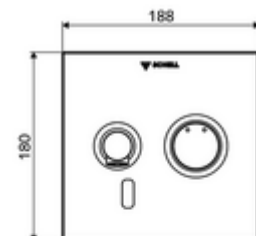

cikkszám: 01 930 28 99

LINUS W-E-M vakolat alatti csaptelep Kevert víz

WBW-E-M falsík alatti Masterboxhoz. Infravörös szenzor által vezérelt. Elemes működtetés. A SCHELL vízmenedzsment rendszerrel történő hálózatra kapcsoláshoz alkalmas. SCHELL Single Control SSC rendszeren keresztül paraméterezzhető.

* In Abhängigkeit der SCHELL Unterputz-Masterbox

Kiszerezés

- Előlap infravörös szenzorablakkal
  - Kevertvízes működtető gomb átvezetőhüvellyel
- Szerelőkeret infravörös szenzoros elektronikával, programozható
- 6 V-os elemtartó, IP 65 védelmi osztály
- Rögzítő alkatrészek

Technikai adatok

- Állíthatóság az SWS/ SSC rendszereken keresztül
  - Szenzor hatótávolsága (rövid / közepes / hosszú)
  - Programozás a szenzorablakon keresztül (ki / be)
  - Max. működési idő (1 - 360 mp)
  - Utólagos működési idő (0,6 - 60 mp)
  - Pangó víz elleni öblítés (ki / 5 - 600 mp, 1 - 240 óránként az utolsó öblítés után / 1 - 240 óránként)
  - Folyamatos öblítés termikus fertőtlenítéshez, forrázás elleni védelemmel (ki / 15 - 600 mp)
  - Tartós átfolyás (ki / 15 - 600 mp)
  - Energiatakarékos üzemmód (ki / 1 - 254 óránként az utolsó használat után)
  - Takarítás stop (ki / 60 - 360 mp)
- Állíthatóság közelítő reflexszel
  - Szenzor hatótávolsága (rövid / közepes / hosszú)
  - Pangó víz elleni öblítés (ki / 30 mp, 24 óránként az utolsó öblítés után / 24 óránként)
  - Folyamatos öblítés termikus fertőtlenítéshez, forrázás elleni védelemmel (ki / 300 mp / 120 mp)
  - Takarítás stop (ki / 60 mp)
- Átfolyás: átfolyási mennyiség, nyomástól független, max.: 5 l/min
- víznyomás: 1,0 - 5,0 bar
- max. nyugalmi nyomás: 8 bar
- Max. üzemi hőmérséklet: 70 °C (80 °C termikus fertőtlenítéshez)
- Alapanyag: Kifolyó Sárgaréz, az ivóvízről szóló német rendeletnek megfelelően; Működtetés Sárgaréz; Előlap Rozsdamentes acél
- Felület: Kifolyó Króm; Működtetés Króm; Előlap Szálcsiszolt rozsdamentes acél
- Kifolyó: k 230 mm
- Az előlap méretei: s 188 mm x m 180 mm x m 12 mm

Szállítási adatok

- súly: 2,14 kg/Darab
- csomagolási egység: 1

Szükséges alkatrészek

WBW-E-M vakolat alatti Masterbox

Cikkszám.: 01 946 00 99