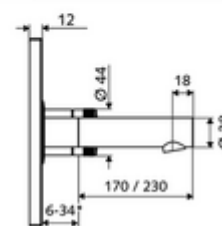

* In Abhängigkeit der SCHELL Unterputz-Masterbox

Kiszerezés

- Előlap infravörös szenzorablakkal
 - Kevertvízes működtető gomb átvezetőhüvellyel
- Szerelőkeret infravörös szenzoros elektronikával, programozható
- 6 V-os elemtartó, IP 65 védelmi osztály
- Rögzítő alkatrészek

Technikai adatok

- Állíthatóság az SWS/ SSC rendszereken keresztül
 - Szenzor hatótávolsága (rövid / közepes / hosszú)
 - Programozás a szenzorablakon keresztül (ki / be)
 - Max. működési idő (1 - 360 mp)
 - Utólagos működési idő (0,6 - 60 mp)
 - Pangó víz elleni öblítés (ki / 5 - 600 mp, 1 - 240 óránként az utolsó öblítés után / 1 - 240 óránként)
 - Folyamatos öblítés termikus fertőtlenítéshez, forrázás elleni védelemmel (ki / 15 - 600 mp)
 - Tartós átfolyás (ki / 15 - 600 mp)
 - Energiatakarékos üzemmód (ki / 1 - 254 óránként az utolsó használat után)
 - Takarítás stop (ki / 60 - 360 mp)
- Állíthatóság közelítő reflexszel
 - Szenzor hatótávolsága (rövid / közepes / hosszú)
 - Pangó víz elleni öblítés (ki / 30 mp, 24 óránként az utolsó öblítés után / 24 óránként)
 - Folyamatos öblítés termikus fertőtlenítéshez, forrázás elleni védelemmel (ki / 300 mp / 120 mp)
 - Takarítás stop (ki / 60 mp)
- Átfolyás: átfolyási mennyiség, nyomástól független, max.: 5 l/min
- víznyomás: 1,0 - 5,0 bar
- max. nyugalmi nyomás: 8 bar
- Max. üzemi hőmérséklet: 70 °C (80 °C termikus fertőtlenítéshez)
- Alapanyag: Kifolyó Sárgaréz, az ivóvízről szóló német rendeletnek megfelelően; Működtetés Sárgaréz; Előlap Rozsdamentes acél
- Felület: Kifolyó Króm; Működtetés Króm; Előlap Szálcsiszolt rozsdamentes acél
- Kifolyó: k 230 mm
- Az előlap méretei: s 188 mm x m 180 mm x m 12 mm