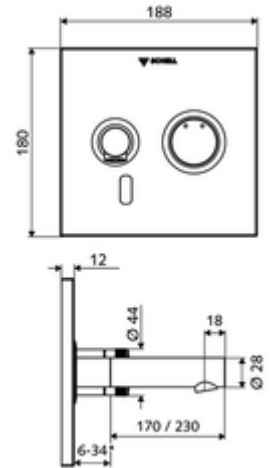

cikkszám: 01 930 28 99

LINUS W-E-M vakolat alatti csaptelep Kevert víz

WBW-E-M falsík alatti Masterboxhoz. Infravörös szenzor által vezérelt. Elemes működtetés. A SCHELL vízmenedzsmment rendszerrel történő hálózatra kapcsoláshoz alkalmas. SCHELL Single Control SSC rendszeren keresztül paraméterezzhető.

* In Abhängigkeit der SCHELL Unterputz-Masterbox

Kiszerezés

- Előlap infravörös szenzorablakkal
 - Kevertvízes működtető gomb átvezetőhüvellyel
- Szerelőkeret infravörös szenzoros elektronikával, programozható
- 6 V-os elemtartó, IP 65 védelmi osztály
- Rögzítő alkatrészek

Technikai adatok

- Állíthatóság az SWS/ SSC rendszereken keresztül
 - Szenzor hatótávolsága (rövid / közepes / hosszú)
 - Programozás a szenzorablakon keresztül (ki / be)
 - Max. működési idő (1 - 360 mp)
 - Utólagos működési idő (0,6 - 60 mp)
 - Pangó víz elleni öblítés (ki / 5 - 600 mp, 1 - 240 óránként az utolsó öblítés után / 1 - 240 óránként)
 - Folyamatos öblítés termikus fertőtlenítéshez, forrázás elleni védelemmel (ki / 15 - 600 mp)
 - Tartós átfolyás (ki / 15 - 600 mp)
 - Energiatakarékos üzemmód (ki / 1 - 254 óránként az utolsó használat után)
 - Takarítás stop (ki / 60 - 360 mp)
- Állíthatóság közelítő reflexszel
 - Szenzor hatótávolsága (rövid / közepes / hosszú)
 - Pangó víz elleni öblítés (ki / 30 mp, 24 óránként az utolsó öblítés után / 24 óránként)
 - Folyamatos öblítés termikus fertőtlenítéshez, forrázás elleni védelemmel (ki / 300 mp / 120 mp)
 - Takarítás stop (ki / 60 mp)
- Átfolyás: átfolyási mennyiség, nyomástól független, max.: 5 l/min
- víznyomás: 1,0 - 5,0 bar
- max. nyugalmi nyomás: 8 bar
- Max. üzemi hőmérséklet: 70 °C (80 °C termikus fertőtlenítéshez)
- Alapanyag: Kifolyó Sárgaréz, az ivóvízről szóló német rendeletnek megfelelően; Működtetés Sárgaréz; Előlap Rozsdamentes acél
- Felület: Kifolyó Króm; Működtetés Króm; Előlap Szálcsiszolt rozsdamentes acél
- Kifolyó: k 230 mm
- Az előlap méretei: s 188 mm x m 180 mm x m 12 mm