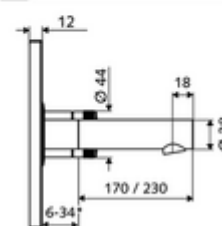

cikkszám: 01 930 28 99

LINUS W-E-M vakolat alatti csaptelep Kevert víz

WBW-E-M falsík alatti Masterboxhoz. Infravörös szenzor által vezérelt. Elemes működtetés. A SCHELL vízmenedzsmment rendszerrel történő hálózatra kapcsoláshoz alkalmas. SCHELL Single Control SSC rendszeren keresztül paraméterezzhető.

* In Abhängigkeit der SCHELL Unterputz-Masterbox

Kiszerezés

- Előlap infravörös szenzorablakkal
  - Kevertvízes működtető gomb átvezetőhüvellyel
- Szerelőkeret infravörös szenzoros elektronikával, programozható
- 6 V-os elemtartó, IP 65 védelmi osztály
- Rögzítő alkatrészek

Technikai adatok

- Állíthatóság az SWS/ SSC rendszereken keresztül
  - Szenzor hatótávolsága (rövid / közepes / hosszú)
  - Programozás a szenzorablakon keresztül (ki / be)
  - Max. működési idő (1 - 360 mp)
  - Utólagos működési idő (0,6 - 60 mp)
  - Pangó víz elleni öblítés (ki / 5 - 600 mp, 1 - 240 óránként az utolsó öblítés után / 1 - 240 óránként)
  - Folyamatos öblítés termikus fertőtlenítéshez, forrázás elleni védelemmel (ki / 15 - 600 mp)
  - Tartós átfolyás (ki / 15 - 600 mp)
  - Energiatakarékos üzemmód (ki / 1 - 254 óránként az utolsó használat után)
  - Takarítás stop (ki / 60 - 360 mp)
- Állíthatóság közelítő reflexszel
  - Szenzor hatótávolsága (rövid / közepes / hosszú)
  - Pangó víz elleni öblítés (ki / 30 mp, 24 óránként az utolsó öblítés után / 24 óránként)
  - Folyamatos öblítés termikus fertőtlenítéshez, forrázás elleni védelemmel (ki / 300 mp / 120 mp)
  - Takarítás stop (ki / 60 mp)
- Átfolyás: átfolyási mennyiség, nyomástól független, max.: 5 l/min
- víznyomás: 1,0 - 5,0 bar
- max. nyugalmi nyomás: 8 bar
- Max. üzemi hőmérséklet: 70 °C (80 °C termikus fertőtlenítéshez)
- Alapanyag: Kifolyó Sárgaréz, az ivóvízről szóló német rendeletnek megfelelően; Működtetés Sárgaréz; Előlap Rozsdamentes acél
- Felület: Kifolyó Króm; Működtetés Króm; Előlap Szálcsiszolt rozsdamentes acél
- Kifolyó: k 230 mm
- Az előlap méretei: s 188 mm x m 180 mm x m 12 mm

Szállítási adatok

- súly: 2,14 kg/Darab
- csomagolási egység: 1

Szükséges alkatrészek

WBW-E-M vakolat alatti Masterbox

Cikkszám.: 01 946 00 99