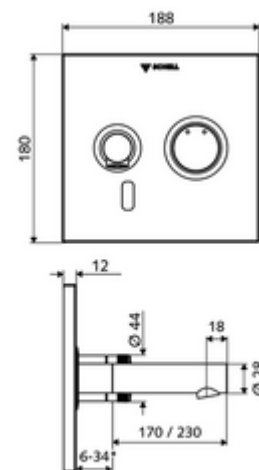

* In Abhängigkeit der SCHELL Unterputz-Masterbox

Kiszerezés

- Előlap infravörös szenzorablakkal
 - Kevertvízes működtető gomb átvezetőhüvellyel
- Szerelőkeret infravörös szenzoros elektronikával, programozható
- Falsík alatti hálózati egység 9 VDC, 100 - 240 VAC, 50 - 60 Hz
- Fali kifolyó perlátorral (lopásbiztos)
- Rögzítő alkatrészek