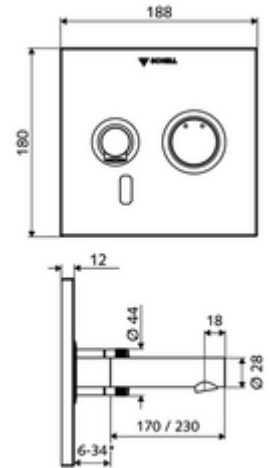

* In Abhängigkeit der SCHELL Unterputz-Masterbox

Kiszerezés

- Előlap infravörös szenzorablakkal
 - Kevertvízes működtető gomb átvezetőhüvellyel
- Szerelőkeret infravörös szenzoros elektronikával, programozható
- Falsík alatti hálózati egység 9 VDC, 100 - 240 VAC, 50 - 60 Hz
- Fali kifolyó perlátorral (lopásbiztos)
- Rögzítő alkatrészek