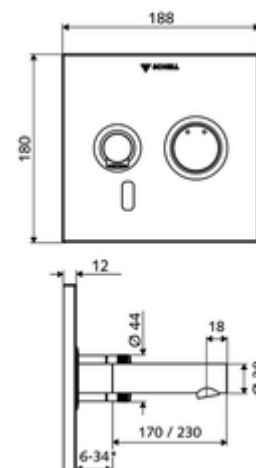

* In Abhängigkeit der SCHELL Unterputz-Masterbox

Kiszzerelés

- Előlap infravörös szenzorablakkal
 - Kevertvízes működtető gomb átvezetőhüvellyel
- Szerelőkeret infravörös szenzoros elektronikával, programozható
- Falsík alatti hálózati egység 9 VDC, 100 - 240 VAC, 50 - 60 Hz
- Fali kifolyó perlátorral (lopásbiztos)
- Rögzítő alkatrészek