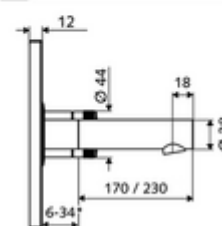

Technikai adatok

- Állíthatóság az SWS/ SSC rendszereken keresztül
 - Szenzor hatótávolsága (rövid / közepes / hosszú)
 - Programozás a szenzorablakon keresztül (ki / be)
 - Max. működési idő (1 - 360 mp)
 - Utólagos működési idő (0,6 - 60 mp)
 - Pangó víz elleni öblítés (ki / 5 - 600 mp, 1 - 240 óránként az utolsó öblítés után / 1 - 240 óránként)
 - Folyamatos öblítés termikus fertőtlenítéshez, forrázás elleni védelemmel (ki / 15 - 600 mp)
 - Tartós átfolyás (ki / 15 - 600 mp)
 - Energiatakarékos üzemmód (ki / 1 - 254 óránként az utolsó használat után)
 - Takarítás stop (ki / 60 - 360 mp)
- Állíthatóság közelítő reflexszel
 - Szenzor hatótávolsága (rövid / közepes / hosszú)
 - Pangó víz elleni öblítés (ki / 30 mp, 24 óránként az utolsó öblítés után / 24 óránként)
 - Folyamatos öblítés termikus fertőtlenítéshez, forrázás elleni védelemmel (ki / 300 mp / 120 mp)
 - Takarítás stop (ki / 60 mp)
- Átfolyás: átfolyási mennyiség, nyomástól független, max.: 5 l/min
- víznyomás: 1,0 - 5,0 bar
- max. nyugalmi nyomás: 8 bar
- Max. üzemi hőmérséklet: 70 °C (80 °C termikus fertőtlenítéshez)
- Alapanyag: Kifolyó Sárgaréz, az ivóvízről szóló német rendeletnek megfelelően; Működtetés Sárgaréz; Előlap Sárgaréz
- Felület: Kifolyó Króm; Működtetés Króm; Előlap Króm
- Kifolyó: k 230 mm
- Az előlap méretei: s 188 mm x m 180 mm x m 12 mm