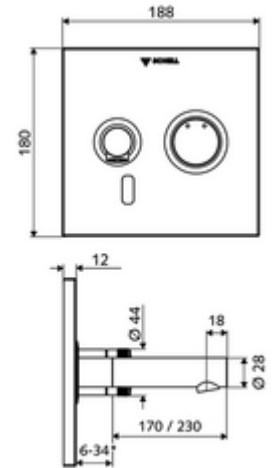

cikkszám: 01 933 06 99

LINUS W-E-M vakolat alatti csaptelep Kevert víz

WBW-E-M falsík alatti Masterboxhoz. Infravörös szenzor által vezérelt. Hálózati működtetés. A SCHELL vízmenedzsmment rendszerrel történő hálózatra kapcsoláshoz alkalmas. SCHELL Single Control SSC rendszeren keresztül paraméterezzhető.

* In Abhängigkeit der SCHELL Unterputz-Masterbox

Kiszerezés

- Előlap infravörös szenzorablakkal
 - Kevertvízes működtető gomb átvezetőhüvellyel
- Szerelőkeret infravörös szenzoros elektronikával, programozható
- Falsík alatti hálózati egység 9 VDC, 100 - 240 VAC, 50 - 60 Hz
- Fali kifolyó perlátorral (lopásbiztos)
- Rögzítő alkatrészek

OPEN mosdó lefolyószelep

Cikkszám.: 02 002 06 99

vagy

PUSH OPEN mosdó lefolyószelep

Cikkszám.: 02 000 06 99

vagy