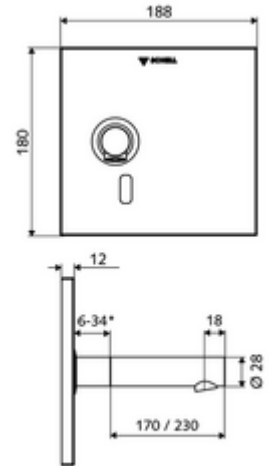

* In Abhängigkeit der SCHELL Unterputz-Masterbox

Kiszerezés

- Előlap infravörös szenzorablakkal
- Szerelőkeret infravörös szenzoros elektronikával, programozható
- 6 V-os elemtartó, IP 65 védelmi osztály
- 4x AA 1,5 V-os alkáli elem
- Fali kifolyó perlátorral (lopásbiztos)
- Rögzítő alkatrészek