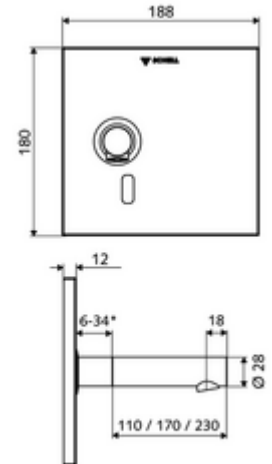

Szállítási adatok

- súly: 1,66 kg/Darab
- csomagolási egység: 1

* In Abhängigkeit der SCHELL Unterputz-Masterbox

Szükséges alkatrészek

WBW-E-V vakolat alatti Masterbox

Cikkszám.: 01 947 00 99

Ajánlott alkatrészek