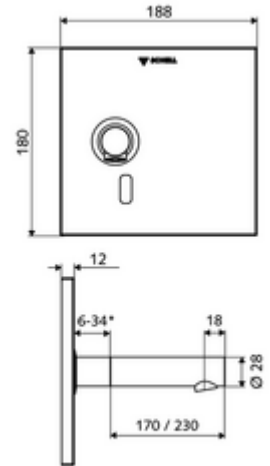

Szállítási adatok

- súly: 1,66 kg/Darab
- csomagolási egység: 1

* In Abhängigkeit der SCHELL Unterputz-Masterbox

Szükséges alkatrészek

WBW-E-V vakolat alatti Masterbox

Cikkszám.: 01 947 00 99

Ajánlott alkatrészek