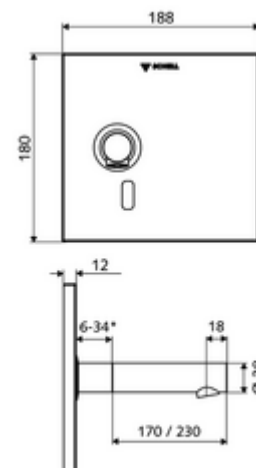

cikkszám: 01 938 06 99

LINUS W-E-V vakolat alatti csaptelep Hideg víz / előkevert víz

WBW-E-V falsík alatti Masterboxhoz. Infravörös szenzor által vezérelt. Elemes működtetés. A SCHELL vízmenedzsmment rendszerrel történő hálózatra kapcsoláshoz alkalmas. SCHELL Single Control SSC rendszeren keresztül paraméterezhető.

* In Abhängigkeit der SCHELL Unterputz-Masterbox

Kiszzerelés

- Előlap infravörös szenzorablakkal
- Szerelőkeret infravörös szenzoros elektronikával, programozható
- 6 V-os elemtartó, IP 65 védelmi osztály
- 4x AA 1,5 V-os alkáli elem
- Fali kifolyó perlátorral (lopásbiztos)
- Rögzítő alkatrészek

Technikai adatok

- Állíthatóság az SWS/ SSC rendszereken keresztül
  - Szenzor hatótávolsága (rövid / közepes / hosszú)
  - Programozás a szenzorablakon keresztül (ki / be)
  - Max. működési idő (1 - 360 mp)
  - Utólagos működési idő (0,6 - 60 mp)
  - Pangó víz elleni öblítés (ki / 5 - 600 mp, 1 - 240 óránként az utolsó öblítés után / 1 - 240 óránként)
  - Folyamatos öblítés termikus fertőtlenítéshez, forrázás elleni védelemmel (ki / 15 - 600 mp)
  - Tartós átfolyás (ki / 15 - 600 mp)
  - Energiatakarékos üzemmód (ki / 1 - 254 óránként az utolsó használat után)
  - Takarítás stop (ki / 60 - 360 mp)
- Állíthatóság közelítő reflexszel
  - Szenzor hatótávolsága (rövid / közepes / hosszú)
  - Pangó víz elleni öblítés (ki / 30 mp, 24 óránként az utolsó öblítés után / 24 óránként)
  - Folyamatos öblítés termikus fertőtlenítéshez, forrázás elleni védelemmel (ki / 300 mp / 120 mp)
  - Takarítás stop (ki / 60 mp)
- Átfolyás: átfolyás mennyiség, nyomástól független, max.: 5 l/min
- víznyomás: 1,0 - 5,0 bar
- max. nyugalmi nyomás: 8 bar
- Max. üzemi hőmérséklet: 70 °C (80 °C termikus fertőtlenítéshez)
- Alapanyag: Kifolyó Sárgaréz, az ivóvízről szóló német rendeletnek megfelelően; Előlap Sárgaréz
- Felület: Kifolyó Króm; Előlap Króm
- Kifolyó: k 170 mm
- Az előlap méretei: s 188 mm x m 180 mm x m 12 mm

Szállítási adatok

- súly: 1,84 kg/Darab
- csomagolási egység: 1

Szükséges alkatrészek

WBW-E-V vakolat alatti Masterbox

Cikkszám.: 01 947 00 99