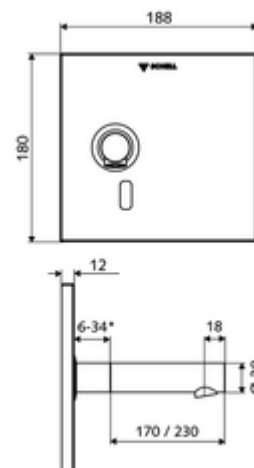

cikkszám: 01 938 06 99

LINUS W-E-V vakolat alatti csaptelep Hideg víz / előkevert víz

WBW-E-V falsík alatti Masterboxhoz. Infravörös szenzor által vezérelt. Elemes működtetés. A SCHELL vízmenedzsmment rendszerrel történő hálózatra kapcsoláshoz alkalmas. SCHELL Single Control SSC rendszeren keresztül paraméterezhető.