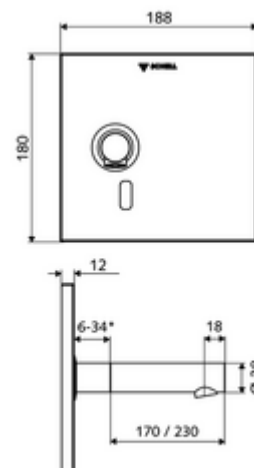

cikkszám: 01 938 06 99

LINUS W-E-V vakolat alatti csaptelep Hideg víz / előkevert víz

WBW-E-V falsík alatti Masterboxhoz. Infravörös szenzor által vezérelt. Elemes működtetés. A SCHELL vízmenedzsmment rendszerrel történő hálózatra kapcsoláshoz alkalmas. SCHELL Single Control SSC rendszeren keresztül paraméterezhető.

* In Abhängigkeit der SCHELL Unterputz-Masterbox

Kiszerezés

- Előlap infravörös szenzorablakkal
- Szerelőkeret infravörös szenzoros elektronikával, programozható
- 6 V-os elemtartó, IP 65 védelmi osztály
- 4x AA 1,5 V-os alkáli elem
- Fali kifolyó perlátorral (lopásbiztos)
- Rögzítő alkatrészek

Technikai adatok

- Állíthatóság az SWS/ SSC rendszereken keresztül
  - Szenzor hatótávolsága (rövid / közepes / hosszú)
  - Programozás a szenzorablakon keresztül (ki / be)
  - Max. működési idő (1 - 360 mp)
  - Utólagos működési idő (0,6 - 60 mp)
  - Pangó víz elleni öblítés (ki / 5 - 600 mp, 1 - 240 óránként az utolsó öblítés után / 1 - 240 óránként)
  - Folyamatos öblítés termikus fertőtlenítéshez, forrázás elleni védelemmel (ki / 15 - 600 mp)
  - Tartós átfolyás (ki / 15 - 600 mp)
  - Energiatakarékos üzemmód (ki / 1 - 254 óránként az utolsó használat után)
  - Takarítás stop (ki / 60 - 360 mp)
- Állíthatóság közelítő reflexszel
  - Szenzor hatótávolsága (rövid / közepes / hosszú)
  - Pangó víz elleni öblítés (ki / 30 mp, 24 óránként az utolsó öblítés után / 24 óránként)
  - Folyamatos öblítés termikus fertőtlenítéshez, forrázás elleni védelemmel (ki / 300 mp / 120 mp)
  - Takarítás stop (ki / 60 mp)
- Átfolyás: átfolyás mennyiség, nyomástól független, max.: 5 l/min
- víznyomás: 1,0 - 5,0 bar
- max. nyugalmi nyomás: 8 bar
- Max. üzemi hőmérséklet: 70 °C (80 °C termikus fertőtlenítéshez)
- Alapanyag: Kifolyó Sárgaréz, az ivóvízről szóló német rendeletnek megfelelően; Előlap Sárgaréz
- Felület: Kifolyó Króm; Előlap Króm
- Kifolyó: k 170 mm
- Az előlap méretei: s 188 mm x m 180 mm x m 12 mm

Szállítási adatok

- súly: 1,84 kg/Darab
- csomagolási egység: 1

Szükséges alkatrészek

WBW-E-V vakolat alatti Masterbox

Cikkszám.: 01 947 00 99