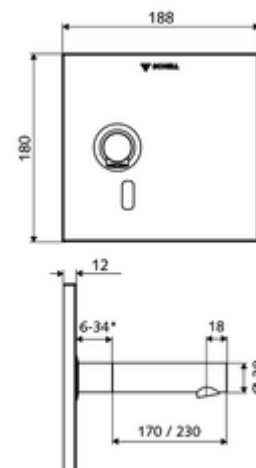

Szállítási adatok

- súly: 1,84 kg/Darab
- csomagolási egység: 1

* In Abhängigkeit der SCHELL Unterputz-Masterbox

Szükséges alkatrészek

WBW-E-V vakolat alatti Masterbox

Cikkszám.: 01 947 00 99

Ajánlott alkatrészek