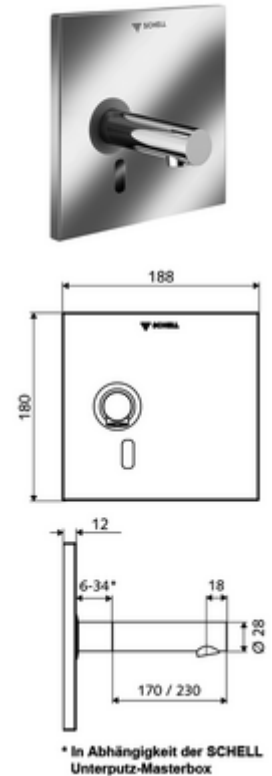

Technikai adatok

- Állíthatóság az SWS/ SSC rendszereken keresztül
  - Szenzor hatótávolsága (rövid / közepes / hosszú)
  - Programozás a szenzorablakon keresztül (ki / be)
  - Max. működési idő (1 - 360 mp)
  - Utólagos működési idő (0,6 - 60 mp)
  - Pangó víz elleni öblítés (ki / 5 - 600 mp, 1 - 240 óránként az utolsó öblítés után / 1 - 240 óránként)
  - Folyamatos öblítés termikus fertőtlenítéshez, forrázás elleni védelemmel (ki / 15 - 600 mp)
  - Tartós átfolyás (ki / 15 - 600 mp)
  - Energiatakarékos üzemmód (ki / 1 - 254 óránként az utolsó használat után)
  - Takarítás stop (ki / 60 - 360 mp)
- Állíthatóság közelítő reflexszel
  - Szenzor hatótávolsága (rövid / közepes / hosszú)
  - Pangó víz elleni öblítés (ki / 30 mp, 24 óránként az utolsó öblítés után / 24 óránként)
  - Folyamatos öblítés termikus fertőtlenítéshez, forrázás elleni védelemmel (ki / 300 mp / 120 mp)
  - Takarítás stop (ki / 60 mp)
- Átfolyás: átfolyási mennyiség, nyomástól független, max.: 5 l/min
- víznyomás: 1,0 - 5,0 bar
- max. nyugalmi nyomás: 8 bar
- Max. üzemi hőmérséklet: 70 °C (80 °C termikus fertőtlenítéshez)
- Alapanyag: Kifolyó Sárgaréz, az ivóvízről szóló német rendeletnek megfelelően; Előlap Rozsdamentes acél
- Felület: Kifolyó Króm; Előlap Szálcsiszolt rozsdamentes acél
- Kifolyó: k 110 mm
- Az előlap méretei: s 188 mm x m 180 mm x m 12 mm

Szállítási adatok

- súly: 1,61 kg/Darab
- csomagolási egység: 1

Szükséges alkatrészek

WBW-E-V vakolat alatti Masterbox

Cikkszám.: 01 947 00 99