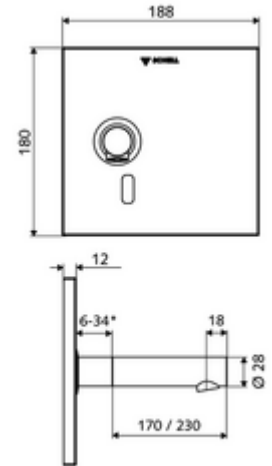

Szállítási adatok

- súly: 1,61 kg/Darab
- csomagolási egység: 1

* In Abhängigkeit der SCHELL Unterputz-Masterbox

Szükséges alkatrészek

WBW-E-V vakolat alatti Masterbox

Cikkszám.: 01 947 00 99

Ajánlott alkatrészek